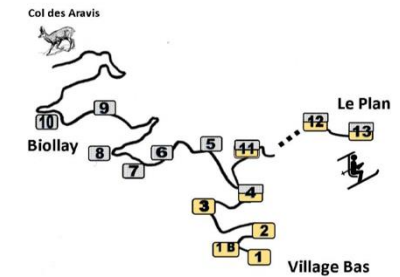

VILLAGE BAS	09:00	10:00	12:15	13:00	15:00	16:15	17:00	
FONTAINE	09:01	10:01	12:16	13:01	15:01	16:16	17:01	
BOULANGERIE	09:02	10:02	12:17	13:02	15:02	16:17	17:02	
FOIROUX	09:04	10:04	12:19	13:04	15:04	16:19	17:04	
LE CHARDET	09:05	10:05	12:20	13:05	15:05	16:20	17:05	
LES ALPAGES	|	|	|	|	|	|	|	
NANT PARREUX	|	|	|	|	|	|	|	
LES MORTINES	|	|	|	|	|	|	|	
CHEZ FRESNEY	|	|	|	|	|	|	|	
LE METAN	|	|	|	|	|	|	|	
LE BIOLLAY	|	09:30	|	|	|	|	|	
LE METAN	|	09:31	|	|	|	|	|	
CHEZ FRESNEY	|	09:32	|	|	|	|	|	
LES MORTINES	|	09:34	|	|	|	|	|	
NANT PARREUX	|	09:35	|	|	|	|	|	
LES ALPAGES	|	09:36	|	|	|	|	|	
LE CHARDET	09:05	09:37	10:05	12:20	13:05	15:05	16:20	17:05
LES PUGINIÈRES	09:07	09:38	10:07	12:22	13:07	15:07	16:22	17:07
LES MOUILLES	09:11	09:42	10:11	12:26	13:11	15:11	16:26	17:11
LE PLAN	09:15	09:45	10:15	12:30	13:15	15:15	16:30	17:15
LE PLAN	09:15	09:45	10:15	12:30	13:15	15:45	16:30	17:15
LES MOUILLES	09:18	09:48	10:18	12:33	13:18	15:48	16:33	17:18
LES PUGINIÈRES	09:22	09:52	10:22	12:37	13:22	15:52	16:37	17:22
LE CHARDET	09:24	09:53	10:23	12:39	13:23	15:53	16:39	17:23
LES ALPAGES	09:25	|	|	12:40	|	|	16:40	|
NANT PARREUX	09:26	|	|	12:41	|	|	16:41	|
LES MORTINES	09:27	|	|	12:42	|	|	16:42	|
CHEZ FRESNEY	09:28	|	|	12:43	|	|	16:43	|
LE METAN	09:29	|	|	12:44	|	|	16:44	|
LE BIOLLAY	09:30	|	|	12:45	|	|	16:45	|
LE METAN	|	|	|	12:46	|	|	16:46	|
CHEZ FRESNEY	|	|	|	12:47	|	|	16:47	|
LES MORTINES	|	|	|	12:48	|	|	16:48	|
NANT PARREUX	|	|	|	12:49	|	|	16:49	|
LES ALPAGES	|	|	|	12:50	|	|	16:50	|
LE CHARDET	09:53	10:23	12:52	13:23	15:53	16:52	17:23	
FOIROUX	09:55	10:25	12:54	13:25	15:55	16:54	17:25	
BOULANGERIE	09:57	10:27	12:56	13:27	15:57	16:56	17:27	
FONTAINE	09:59	10:29	12:58	13:29	15:59	16:58	17:29	
VILLAGE BAS	10:00	10:30	13:00	13:30	16:00	17:00	17:30	

Pour bien voyager

- Je me présente 5 mn avant l'heure de passage
- Je fais signe au conducteur
- A bord, je me tiens aux barres de maintien