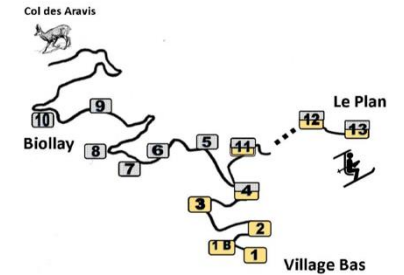

Horaires Haute Saison

du 21 décembre 2024 au 3 janvier 2025
et du 8 février au 7 mars 2025

LUNDI à VENDREDI, DIMANCHE