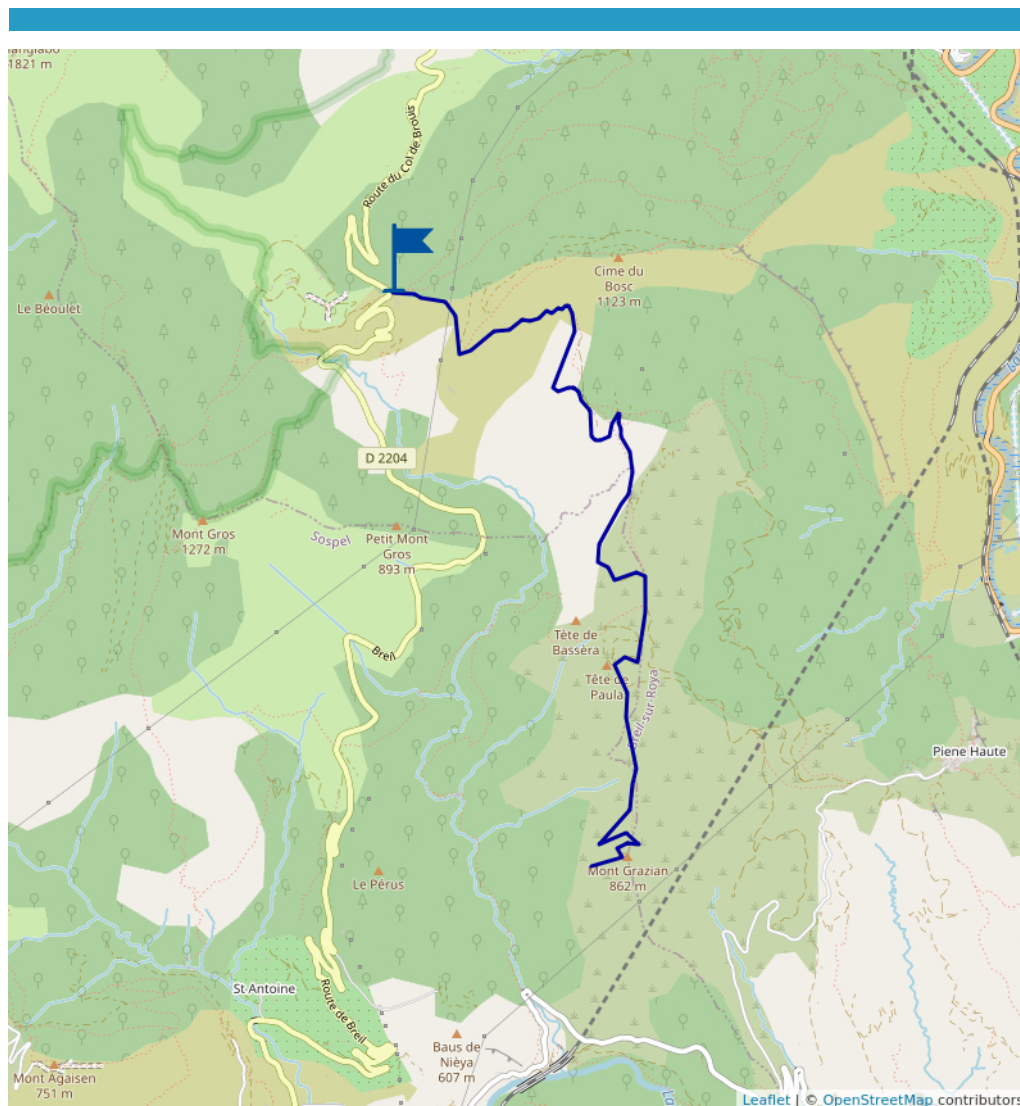

# Randonnée VTT (AE) du col de Brouis au panoramique du mont Grazian

Proposé par :  
**breil-tourisme**

"Ce PDF a été généré à partir de Cirkwi, la plateforme de partage d'activités touristiques qui vous fait voyager"

[www.cirkwi.com/circuit/351663](http://www.cirkwi.com/circuit/351663)

 5.85 km

   
 maxi 952 m  
 mini 736 m

 261 m  
 -371 m