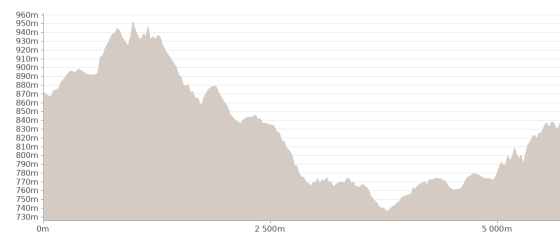

# Randonnée VTT (AE) du col de Brouis au panoramique du mont Grazian

Proposé par :  
**breil-tourisme**

"Ce PDF a été généré à partir de Cirkwi, la plateforme de partage d'activités touristiques qui vous fait voyager"

[www.cirkwi.com/circuit/351663](http://www.cirkwi.com/circuit/351663)

 5.85 km

   
 maxi 952 m  
 mini 736 m

 261 m  
 -371 m