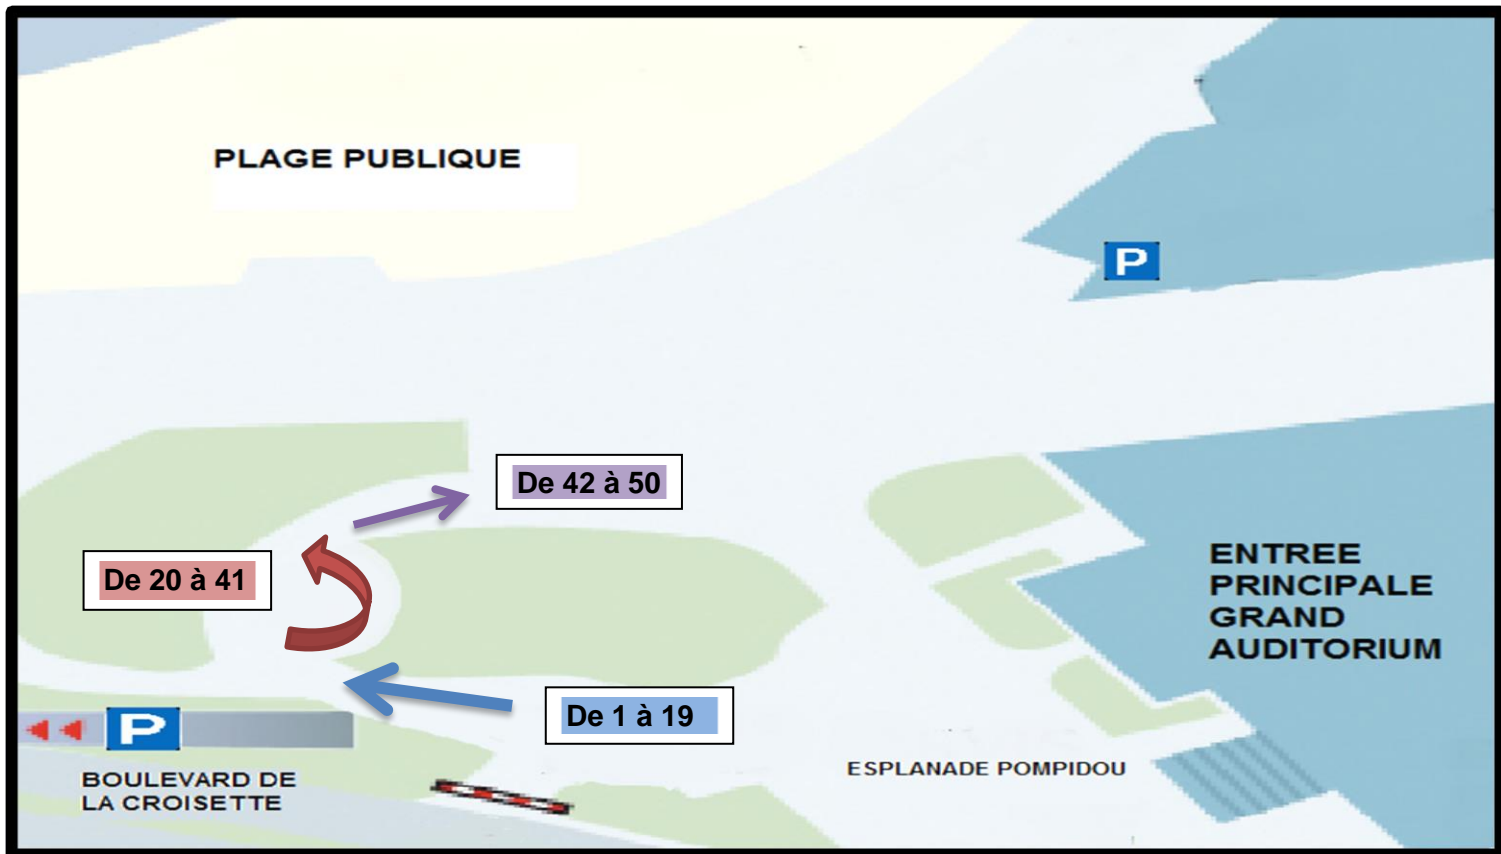

1. Paul Schrader	1990	20. John Boorman	1991	42. James Ivory & Ismail Merchant	1992
2. Gérard Lanvin	1990	21. Paul Verhoeven	1992	43. Wim Wenders	1992
3. Charlotte Gainsbourg	1990	22. Sharon Stone	1992	44. Vanessa Redgrave	1992
4. Bertrand Blier	1990	23. Julie Andrews	1992	45. Pink Panther	1992
5. Ben Gazzara	1990	24. Michael Douglas	1992	46. Fernando Solanas	1992
6. David Lynch	1990	25. Jeanne Tripplehorn	1992	47. Jamie Lee Curtis	1992
7. Laura Dern	1990	26. Non identifiable	1991	48. Blake Edwards	1992
8. Akira Kurosawa	1990	27. Non identifiable	1991	49. John Turturo	1991
9. Francesco Rosi	1990	28. Peter Fleishmann	1991	50. Tim Robbins	1992
10. Isabella Rosselini	1990	29. David Morse	1991		
11. Tatiana Samoilova	1990	30. Gina Lollobrigida	1991		
12. Martin Scorsese	1990	32. Geraldine Chaplin	1991		
13. Claude Sautet	1990	33. Emmanuelle Beart	1991		
14. Timothy Dalton	1990	34. Jean Claude Vandamme	1991		
15. Ruppert Everett	1990	35. Pupi Avati	1991		
16. Andrezej Wajda	1990	36. Dennis Hopper	1991		
17. Patrick Bruel	1990	37. Spike Lee	1991		
18. Jean Piat	1991	38. Charles Bronson	1991		
19. Sidney Lumet	1990	39. Non identifiable	1991		
		40. Souleymane Cisse	1991		
		41. Whoopi Golberg	1991		

Et dans l'Office du Tourisme / In the Tourist Office :

- Entrée gauche/Entrance-left : Whoopi Goldberg, Clint Eastwood, Sharon Stone, Alain Delon / Entrée droite/Entrance-right : Antonio Banderas, Jane Fonda, Morgan Freeman, Monica Bellucci
- Espace Expérientiel : Sofia Coppola, Costa Gavras, Mélanie Griffith, Javier Bardem, Ken Loach, Richard Gere, Ursula Andress, Akira Kurosawa.