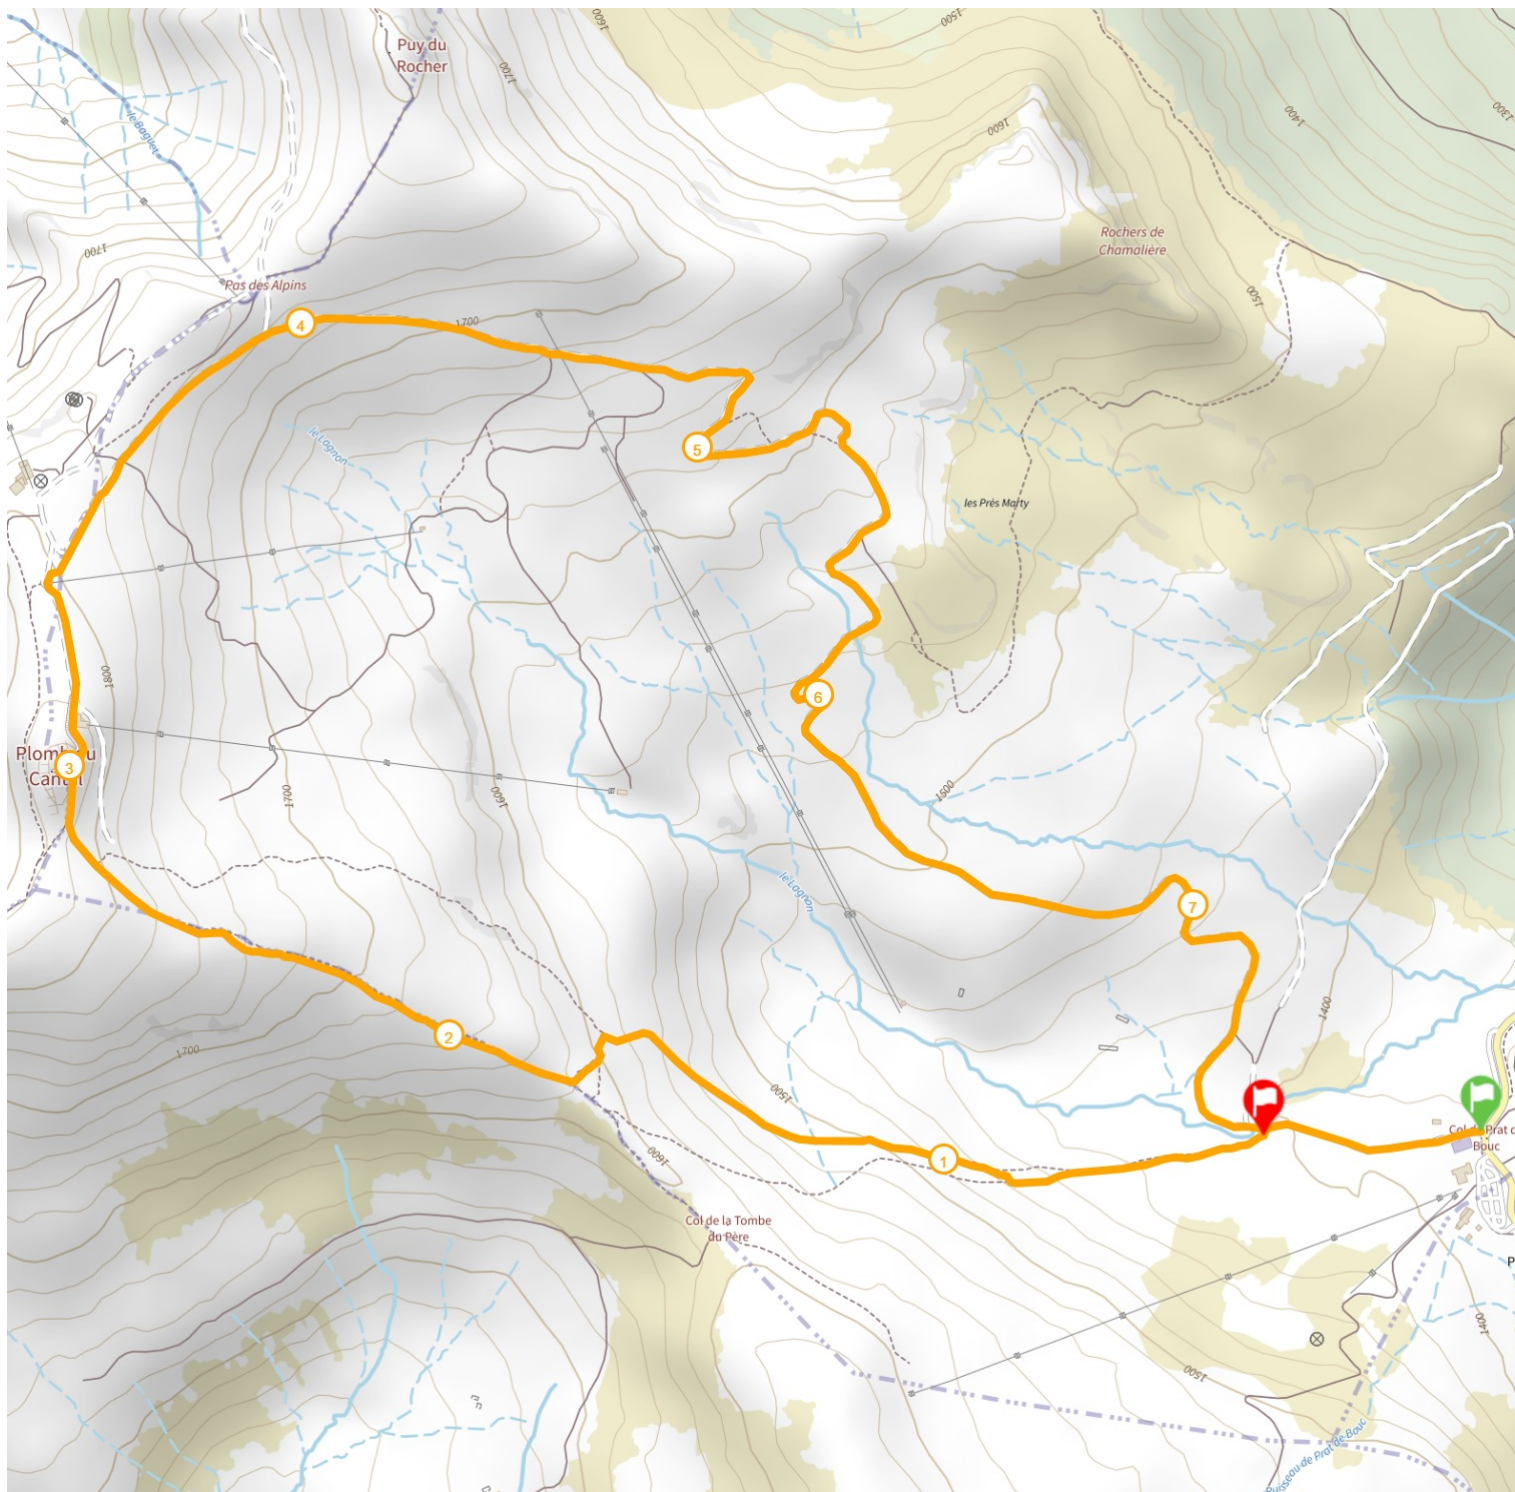

Le Plomb du Cantal

7.6 km  470 m  450 m

Rando pédestre

<https://espacestrail.run> - ©IGN 2024

 > 10%  > 20%  > 30%