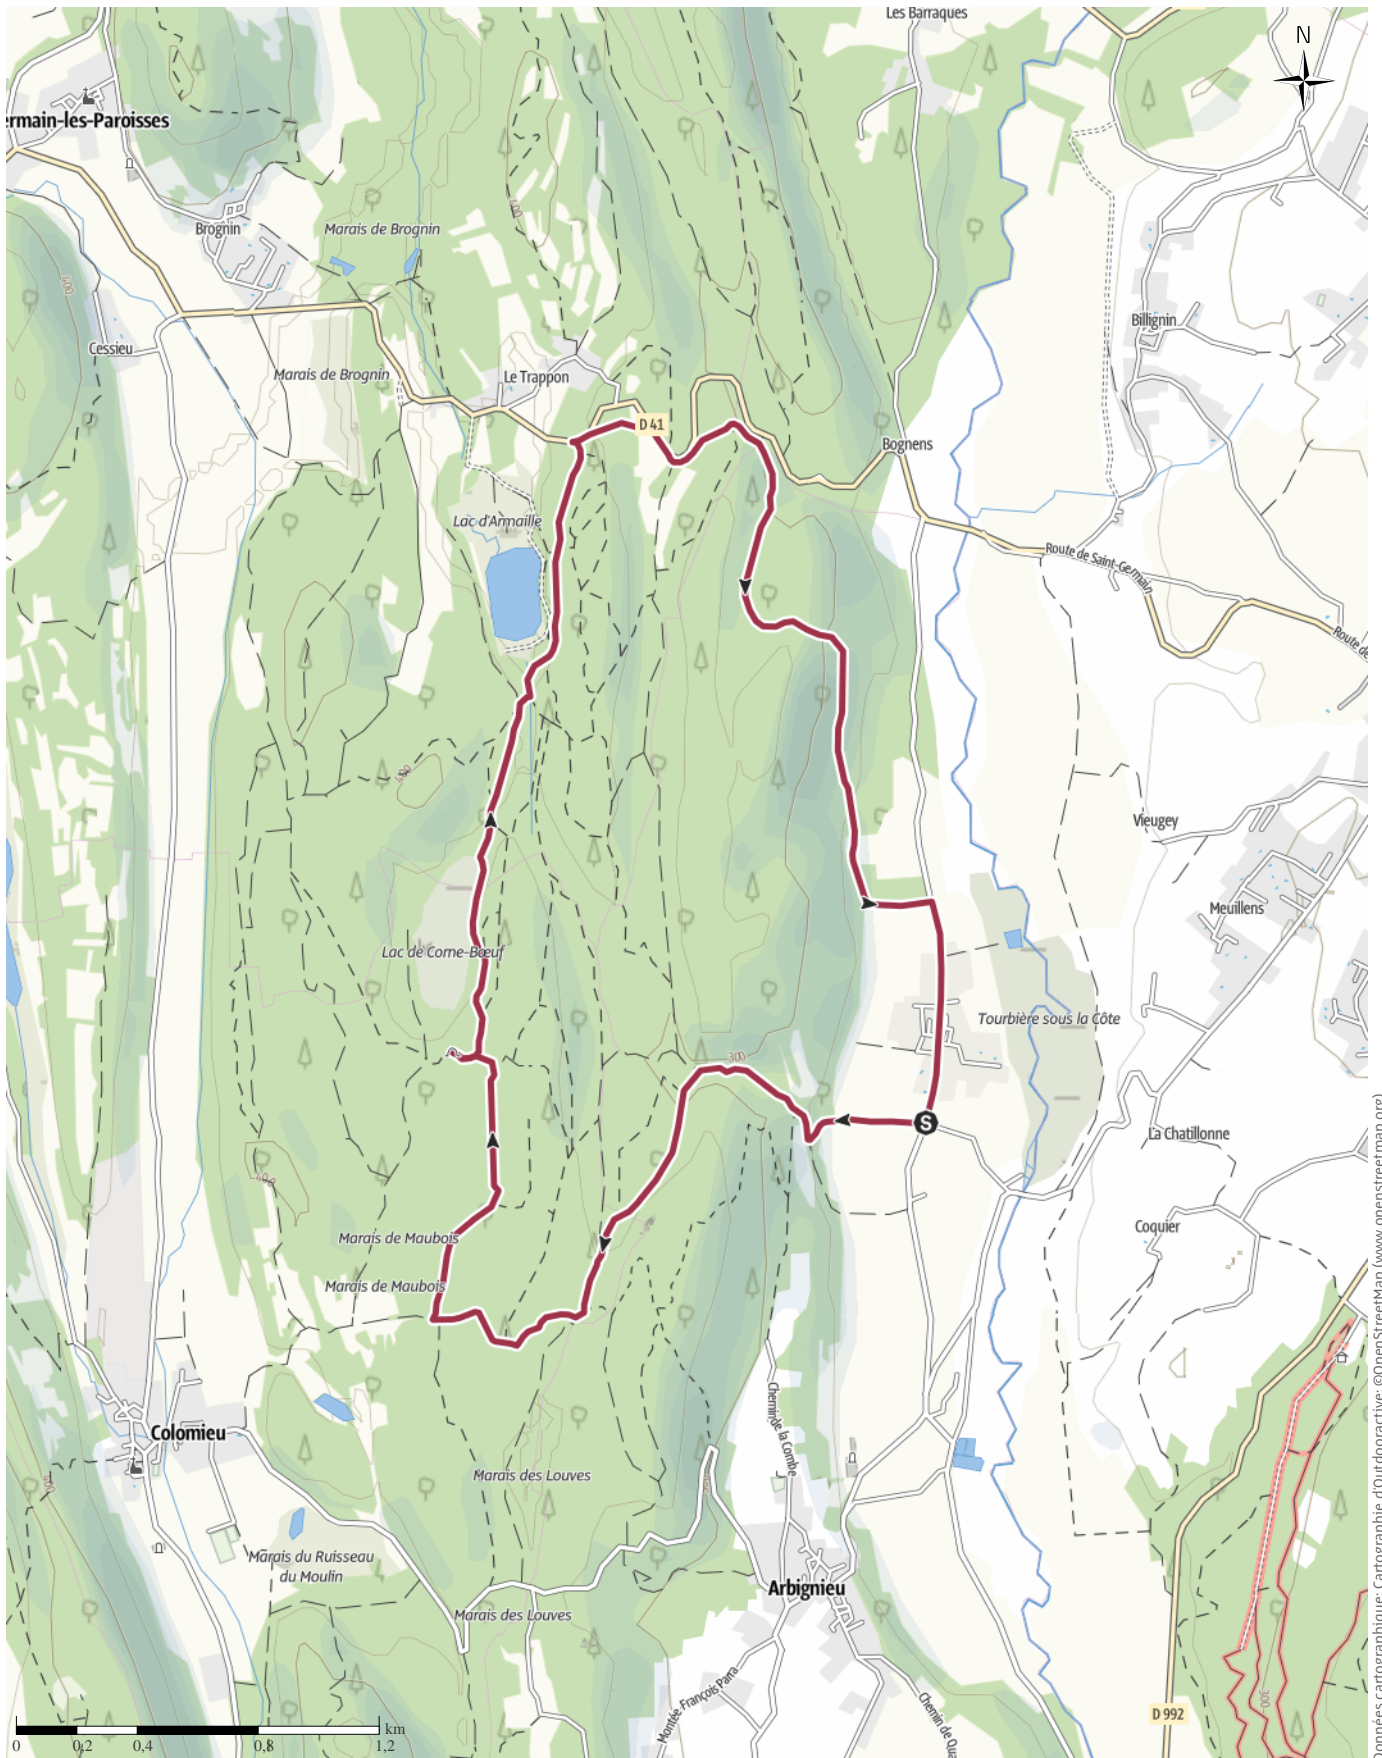

TOP Circuit de randonnée pédestre : Le Lac d'Armaille

↔ 9,5 km

🕒 2:40 h.

▲ 175 m

▼ 175 m

Difficulté

Facile

Données cartographiques: cartographie d'Outdooractive; ©OpenStreetMap (www.openstreetmap.org)