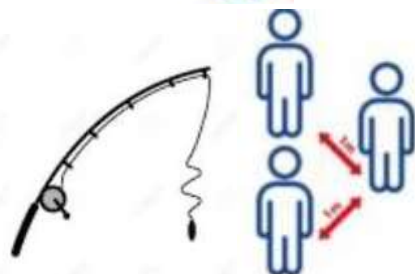

# PRATIQUE DE LA PÊCHE DE LOISIR AU PLAN D'EAU DU RIOU COVID-19 GESTES BARRIERES

05140 ASPRES SUR BUECH

Tenez vous côte à côte,  
jamais face à face

INFOS- Président : 06 77 85 83 67

Nettoyer et désinfectez  
votre matériel

Respect d'espacement de 10 m entre pêcheur hors foyer Familial

Pêche en barque autorisée  
1 embarcation = 1 foyer

Utiliser exclusivement  
votre matériel, ne le  
prêtez pas, même en  
cours de partie

**CORONAVIRUS**  
En toutes circonstances,  
respectez les distances de sécurité,  
ainsi que tous les autres gestes barrières.

#gestesbarrieres

Interdiction mise à l'eau  
simultanées

**PECHE UNIQUEMENT ENTRE L'ARRIVEE DU RUISSEAU RIOU A L'ARRIVEE DU CANAL DE ST SAUVEUR**

**COVID-19** Il existe des gestes simples pour vous protéger et protéger votre entourage