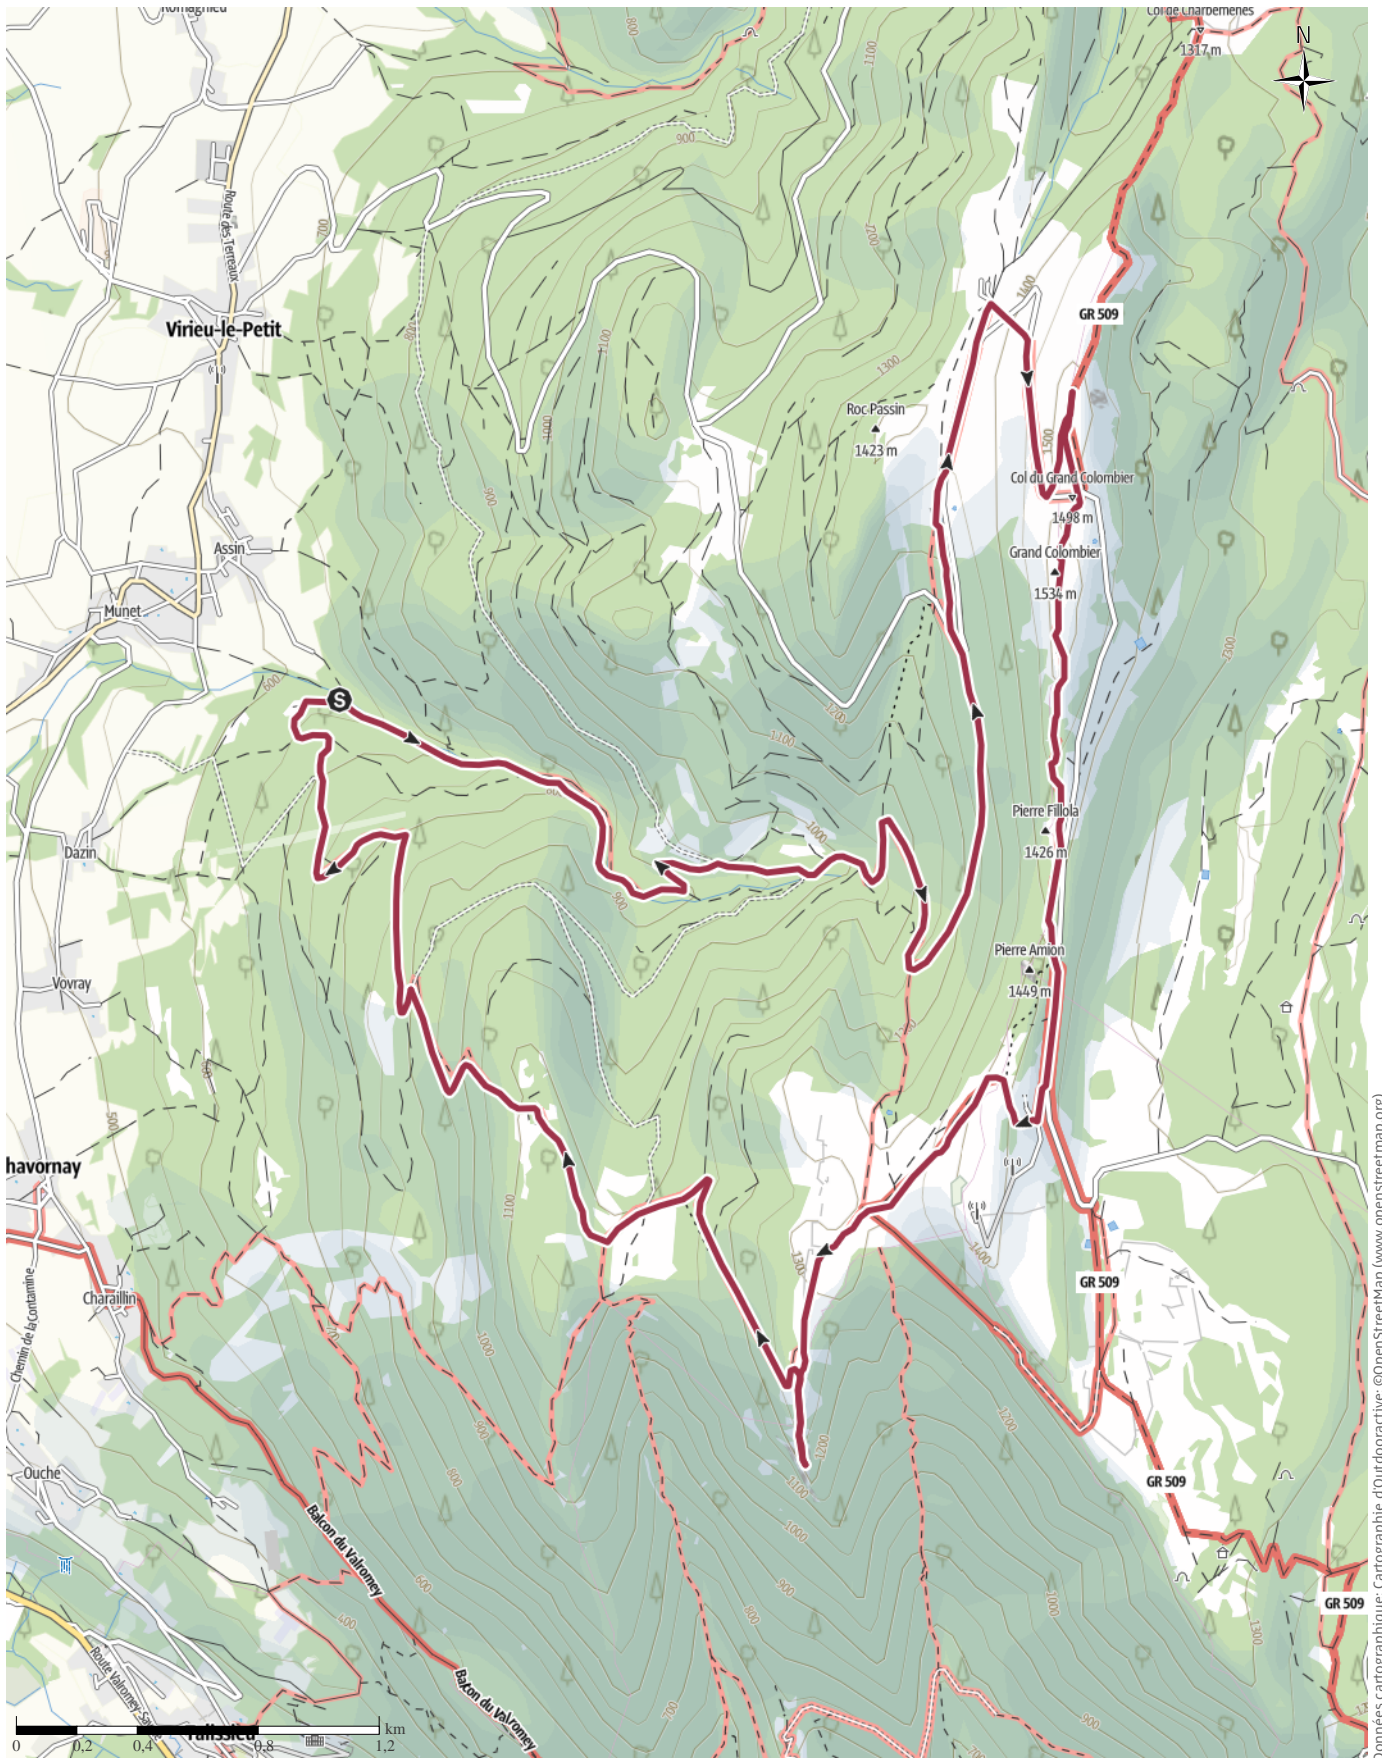

TOP Randonnée du Grand Colombier depuis Munet

↔ 15,8 km

🕒 7:00 h.

▲ 1100 m

▼ 981 m

Difficulté

Difficile

Données cartographiques: cartographie d'Outdooractive; ©OpenStreetMap (www.openstreetmap.org)