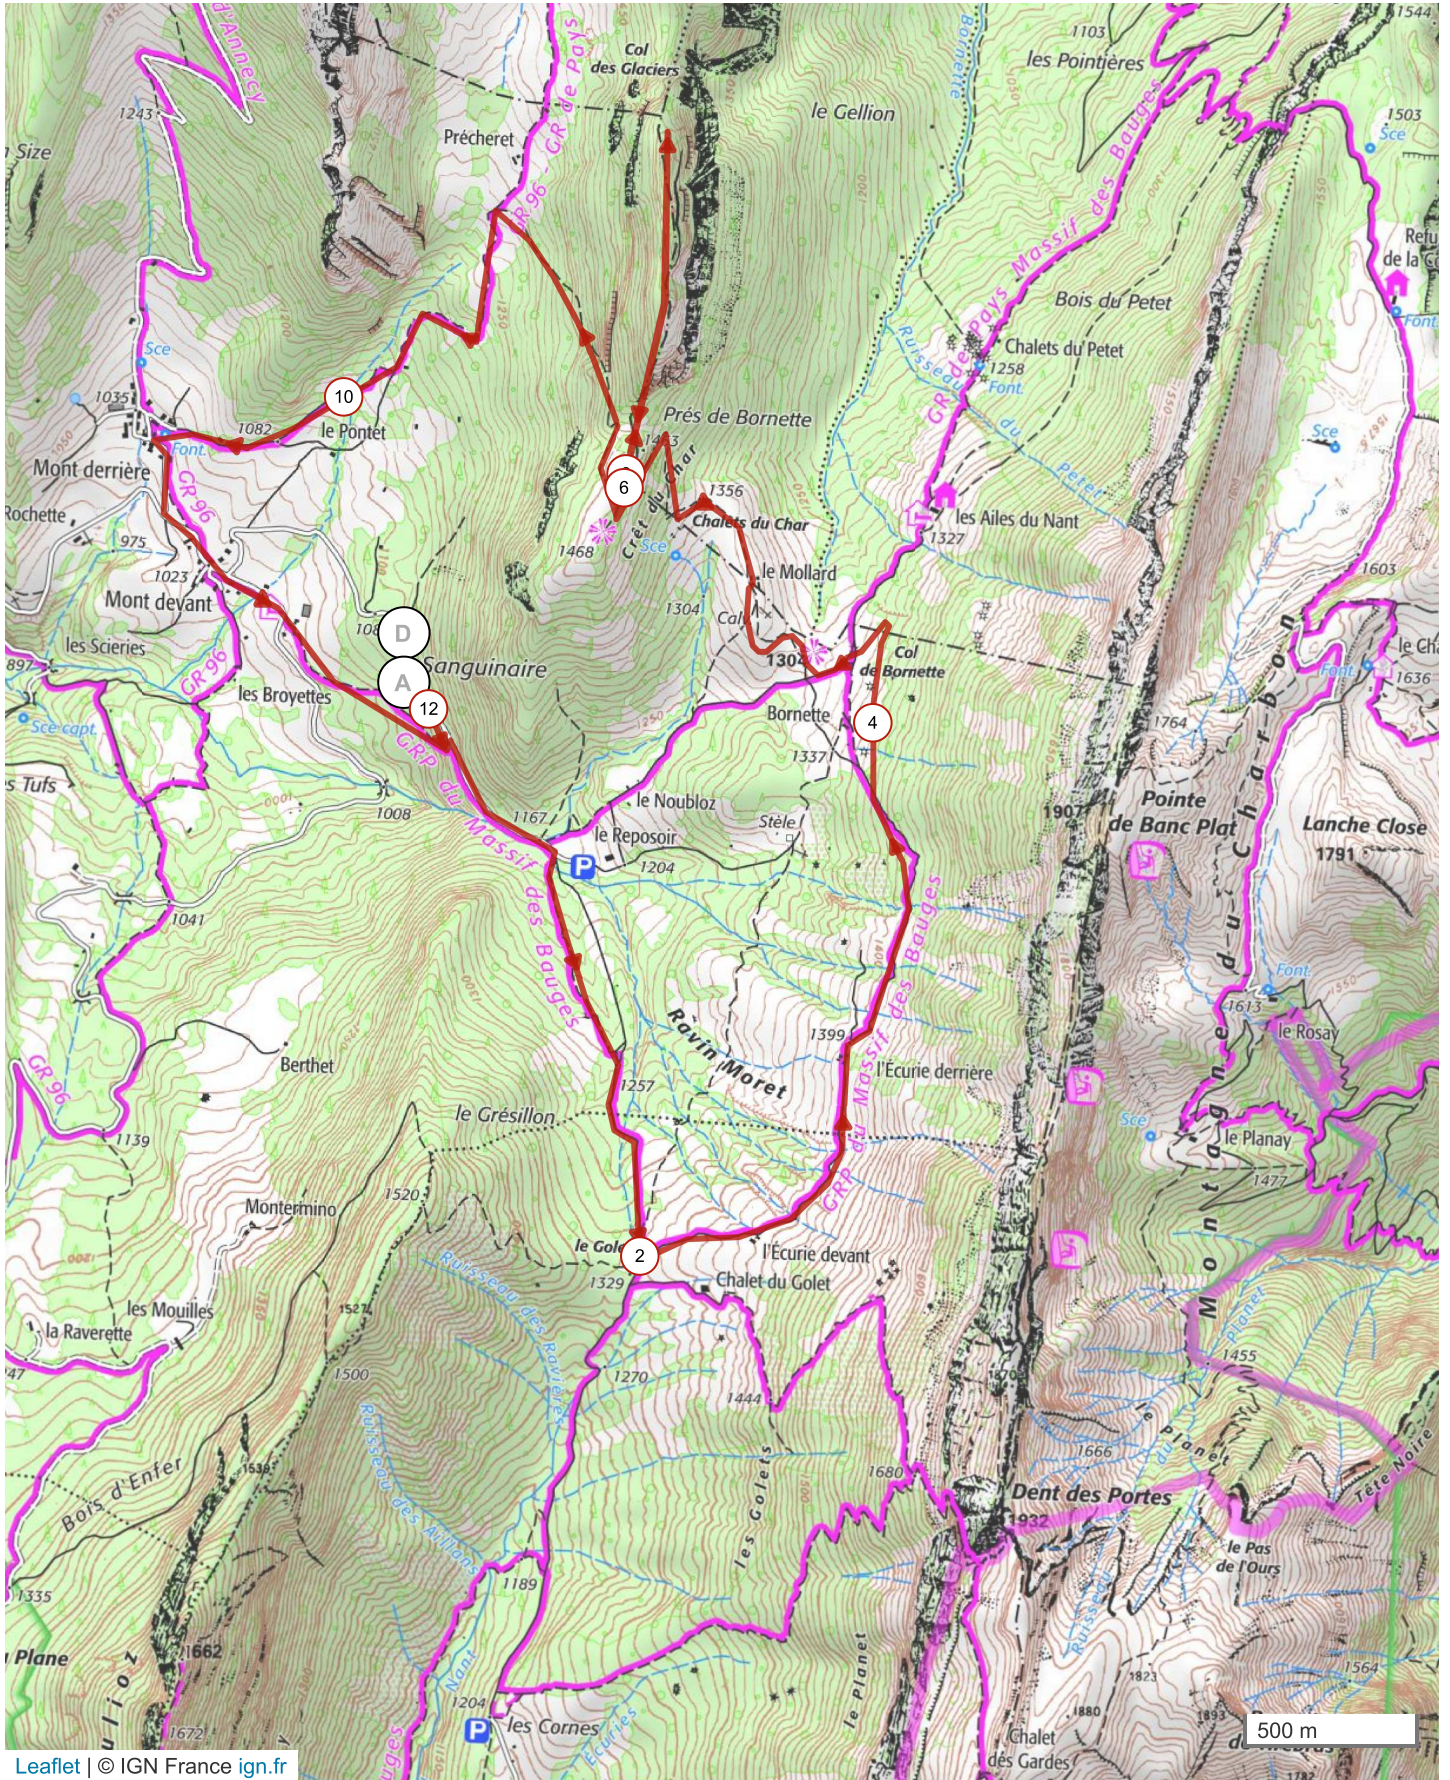

# # 12503548 | Randonnée pédestre | PNR Four Magnin VF

Bellecombe-en-Bauges -> Bellecombe-en-Bauges

12.167 km 738 m 738 m 1017 m 1595 m

Leaflet | © IGN France ign.fr

Le droit de reproduction est strictement réservé à un usage personnel et privé. Lors de la pratique de votre activité, veuillez à respecter les propriétés et chemins privés et assurez-vous de la praticabilité du parcours.

© 2021 Openrunner