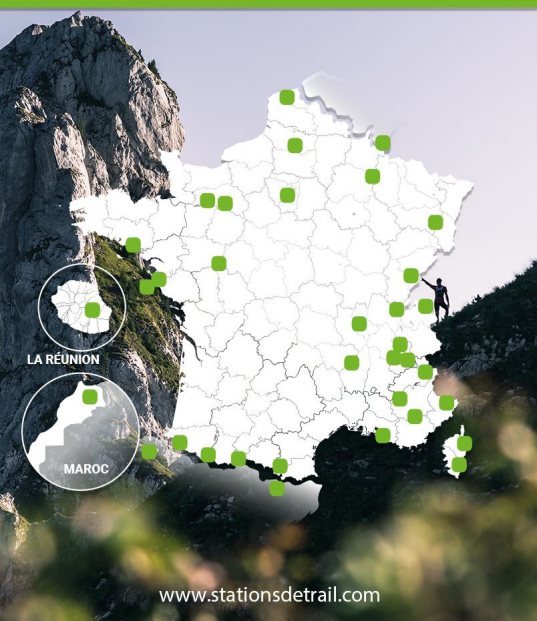

## Les Chemins de Joreau

3

### CARACTÉRISTIQUES

📍	13.6km
▲	153m
▲	145m
Alt. max	79m

**Départ** Parking Gennes-Val-d...

**Arrivée** Parking Gennes-Val-d...

> 10%
> 20%
> 30%

Ce parcours est ouvert mais il n'est pas encore balisé physiquement. Utilisez le topo guide et la trace gpx disponibles sur le site internet.

Stations de TRAIL® 36 Stations de Trail + de 600 de parcours balisés

# Suivez le Balisage

Balisage Parcours

Balisage Ateliers

Téléchargez le parcours sur l'Appi

Guidage GPS & VOCAL

Retrouvez les parcours

Les bonnes adresses autour de vous

Disponible sur Play Store