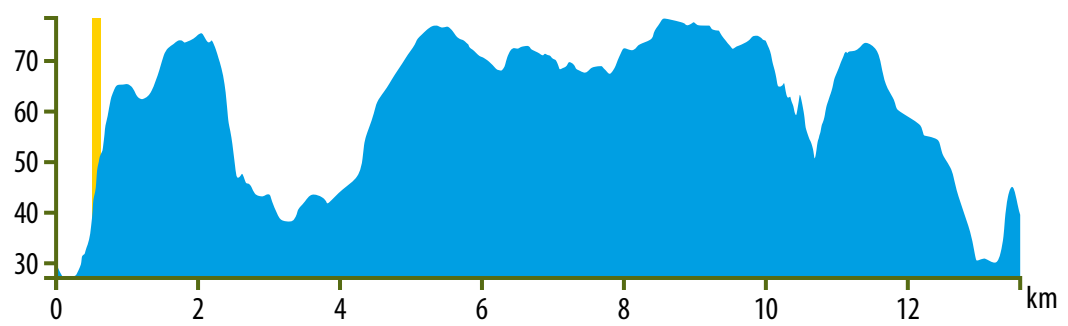

## Les Chemins de Joreau

3

### CARACTÉRISTIQUES

📍	13.6km
▲	153m
▲	145m
Alt. max	79m

**Départ** Parking Gennes-Val-d...

**Arrivée** Parking Gennes-Val-d...

> 10%
> 20%
> 30%

Ce parcours est ouvert mais il n'est pas encore balisé physiquement. Utilisez le topo guide et la trace gpx disponibles sur le site internet.