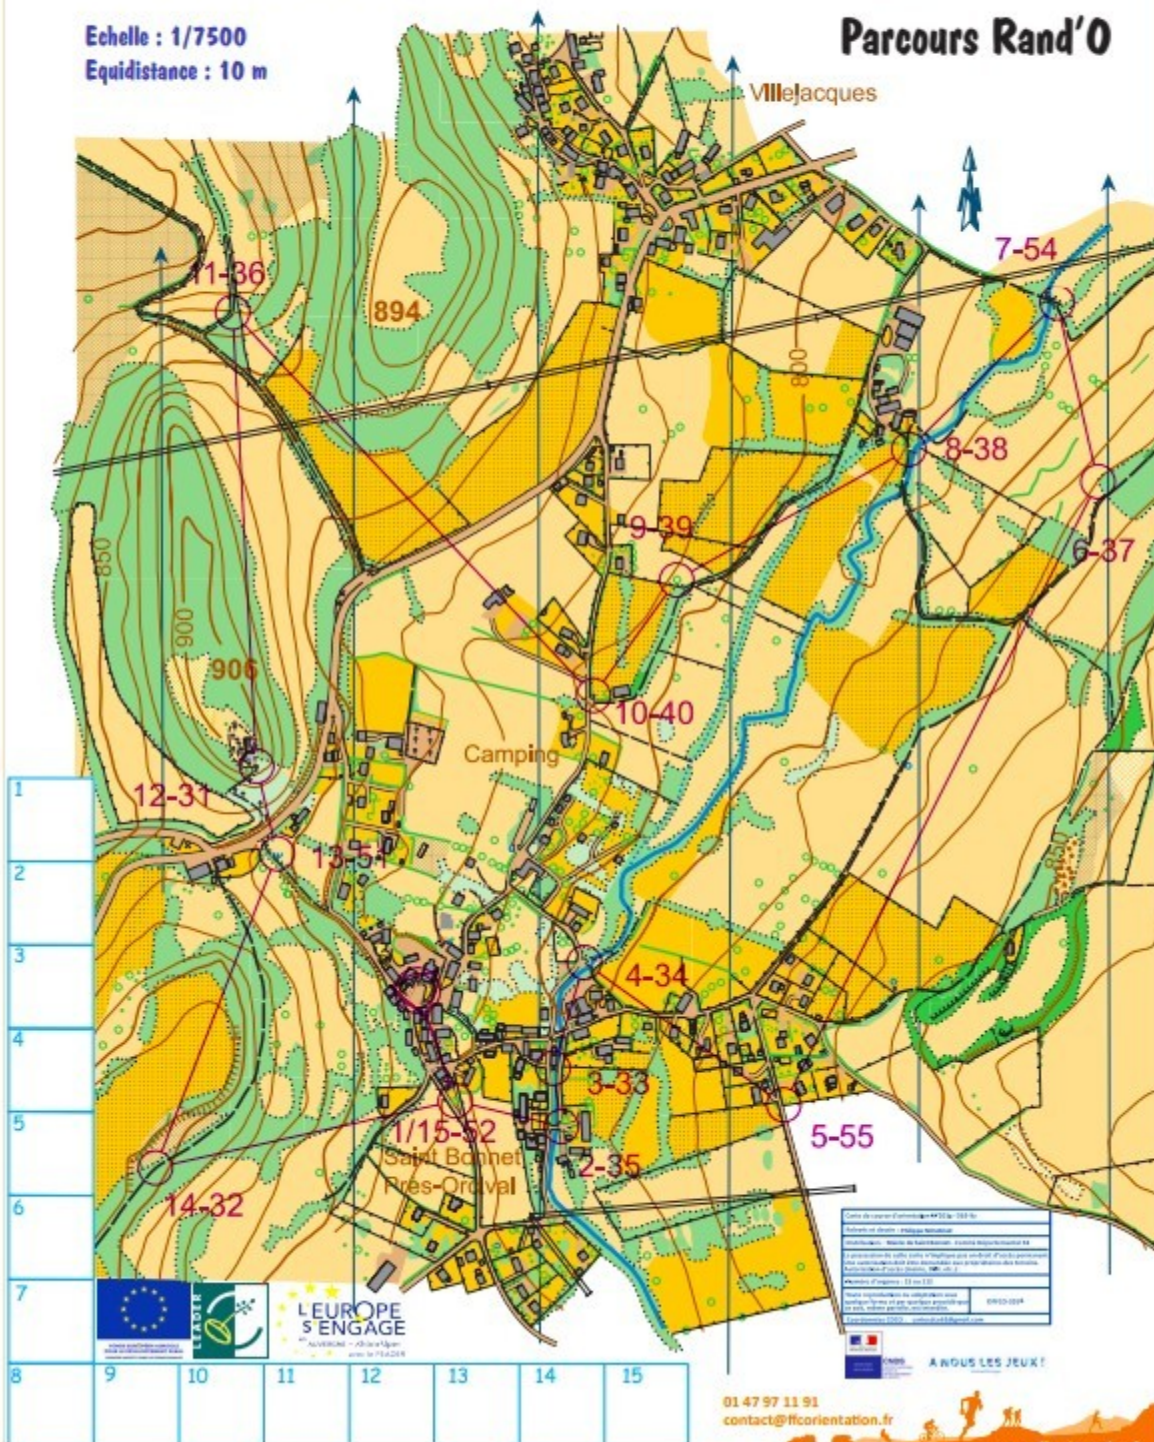

Saint Bonnet Près Orcival

Echelle : 1/7500
Equidistance : 10 m

Parcours Rand'O

LE EUROPE S'ENGAGE
Agriculture - Développement Rural
2014-2020

A VOUS LES JEUX!

01 47 97 11 91
contact@ffcoorientation.fr