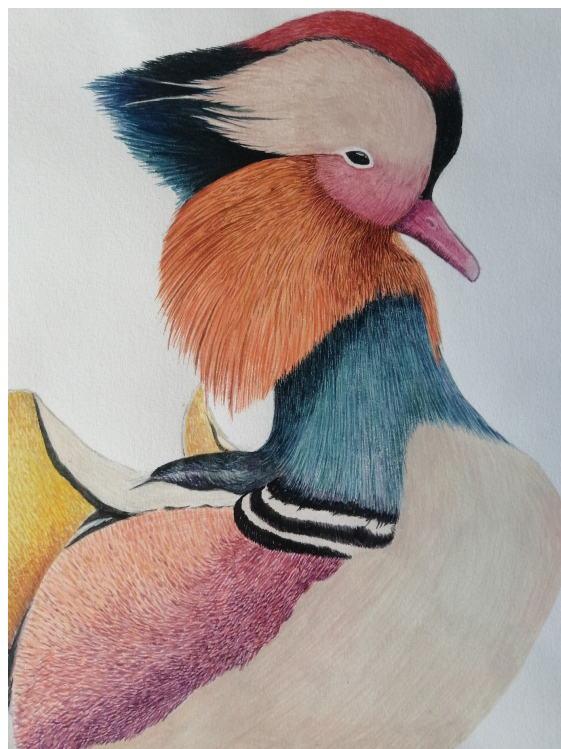

QUELQUES CREATIONS DE L'EXPOSITION

EXPOSITION ARTISTIQUE - LES OUTILLÉES

PEINTURES AQUARELLE & FEUTRE PAR EMILIE DELMAS

"Aujourd'hui mon travail reste traversé par ces gestes d'attention et de patience : **restaurer, observer, répéter.** Entre création et conservation, je poursuis une recherche où la couleur se révèle, fragile et persistante."