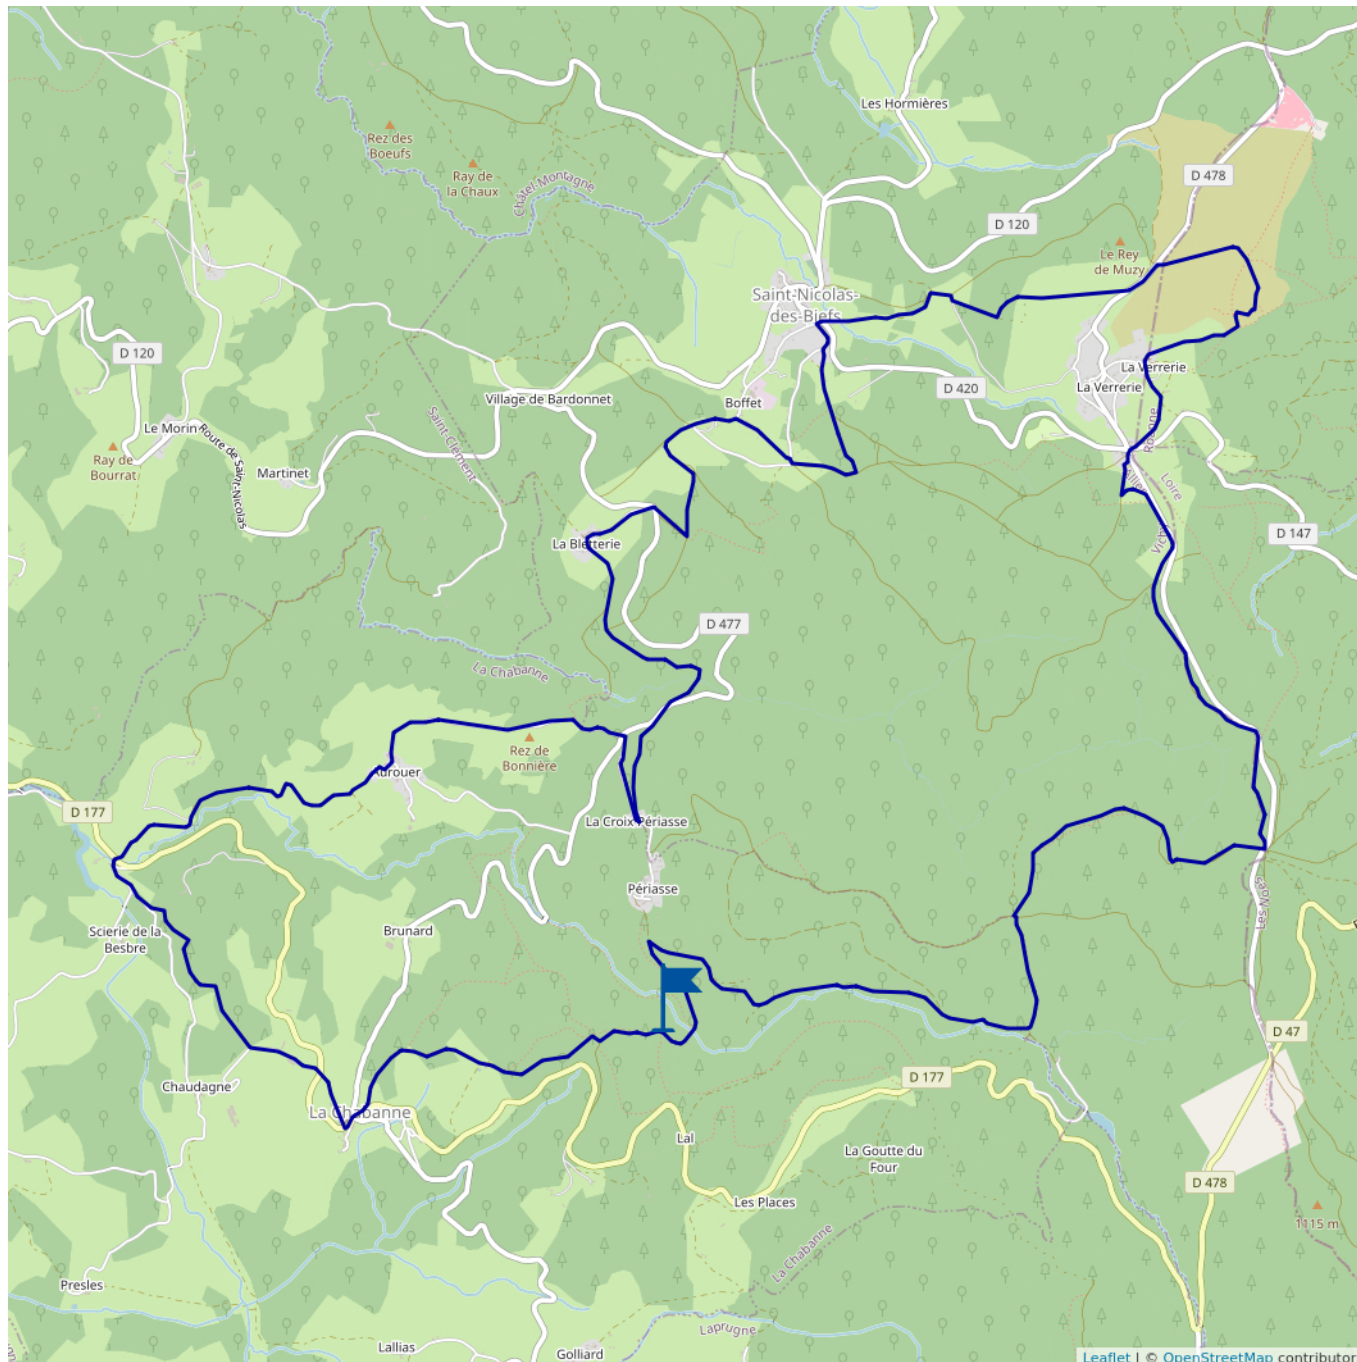

Boucle du Sapey

24.90 km

maxi - 9999 m

mini 9999 m

Boucle équestre du Sapey passant par les villages de Saint-Nicolas-des-Biefs et de La Chabanne.

Proposé par : **Vichy Destinations**
"Ce PDF a été généré à partir de Cirkwi,
la plateforme de partage d'activités
touristiques qui vous fait voyager"

www.cirkwi.com/circuit/260294