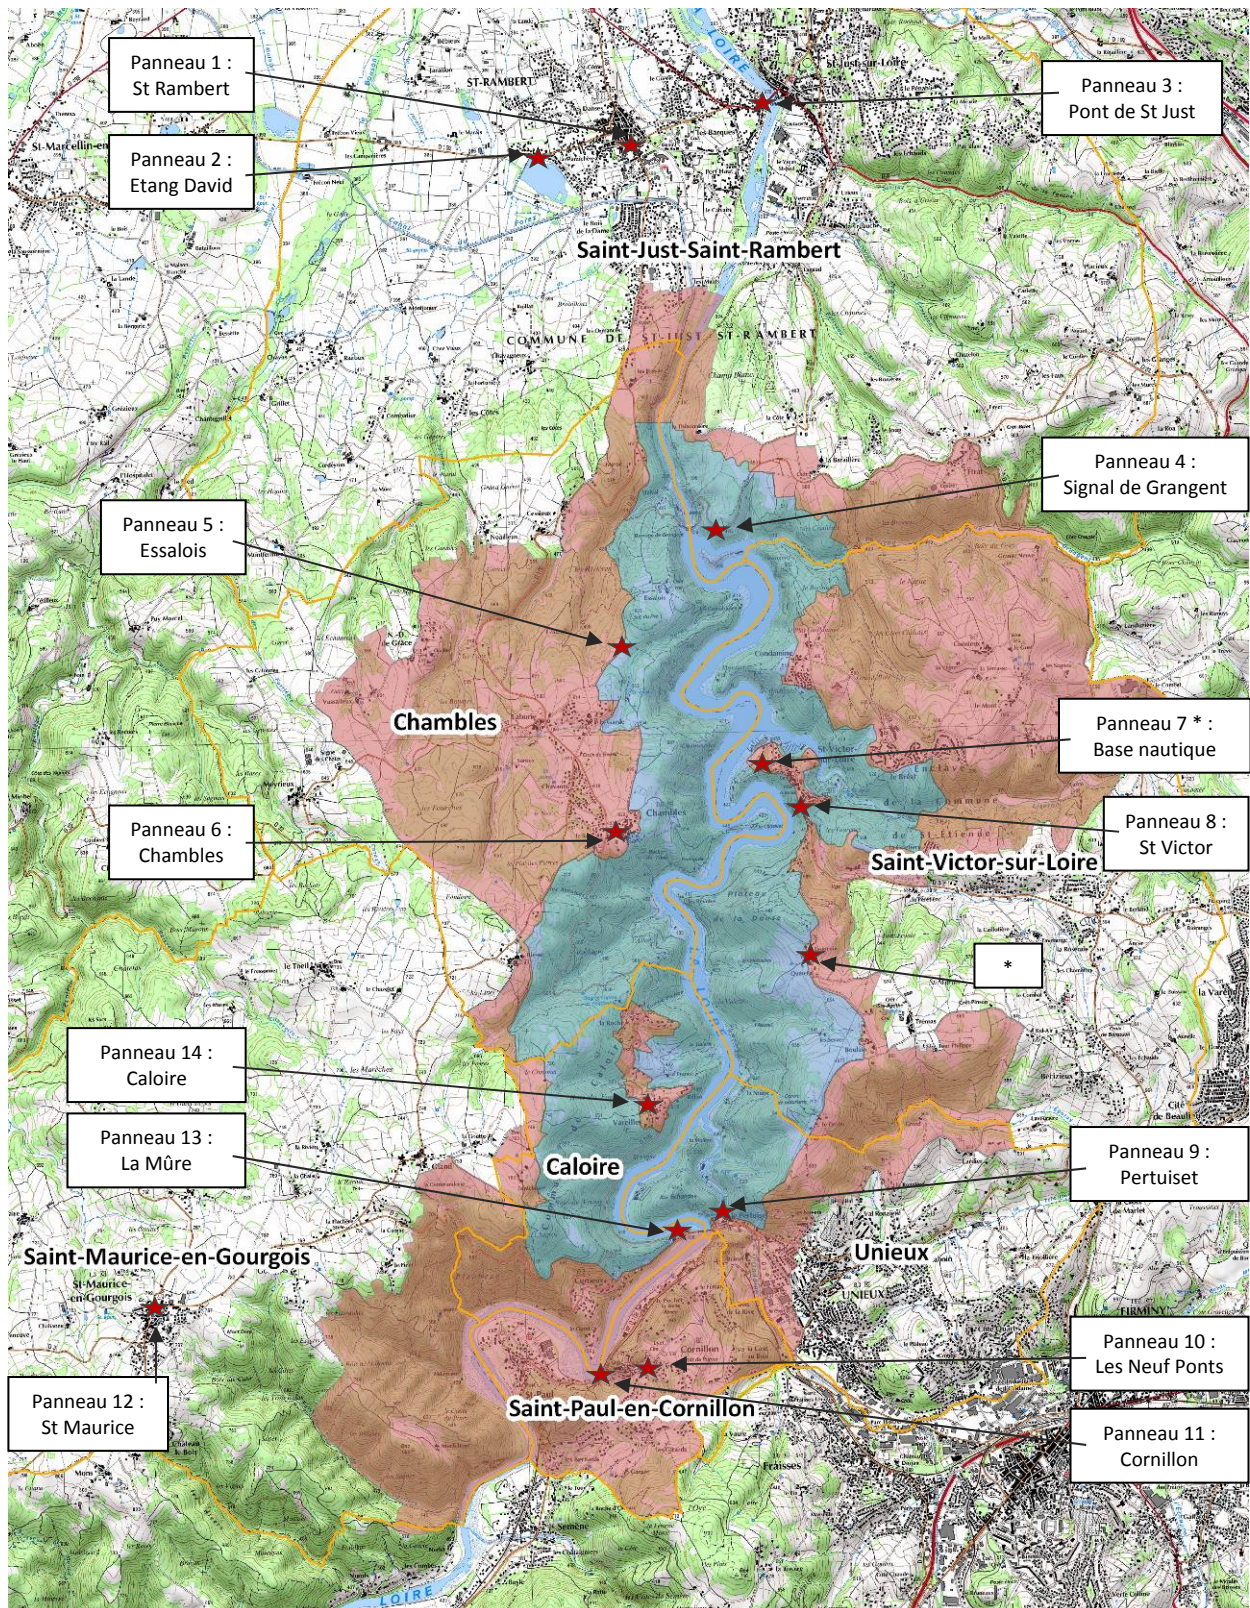

IMPLANTATION DES PANNEAUX RIS

SITE CLASSE et SITE INSCRIT DES GORGES DE LA LOIRE

* panneaux ris sans vitrine : quéret et billetterie base nautique