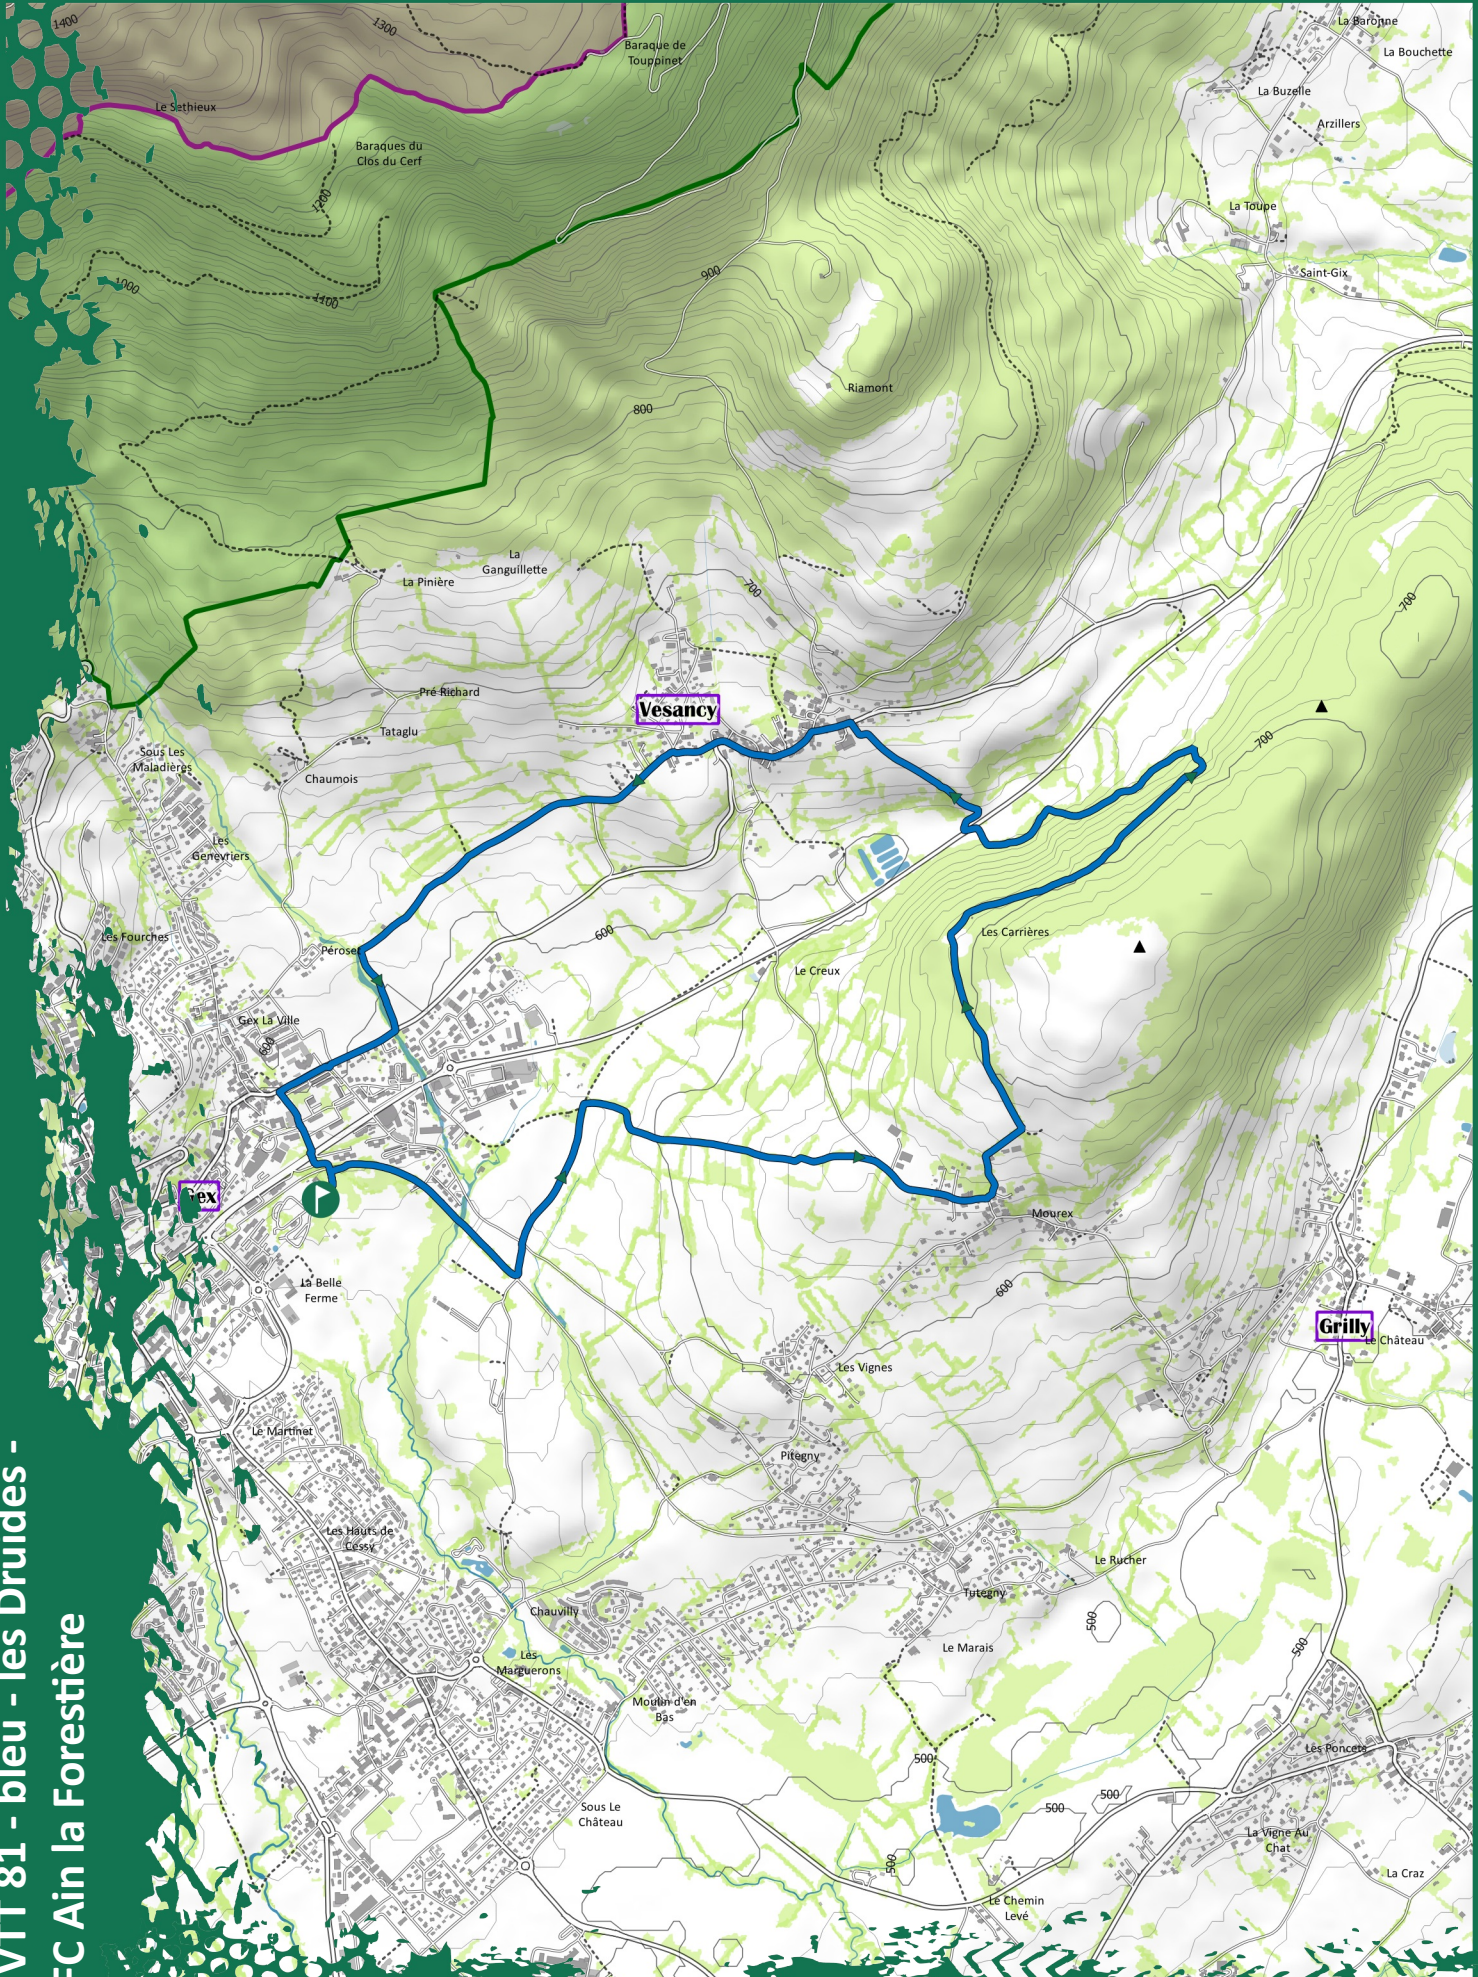

Parcours VTT 81 - bleu - les Druides - Espace FFC Ain la Forestière

Difficulté

Gex

10.3 Km

274 m D+

0h38

Distance (km)

Altitude (m)