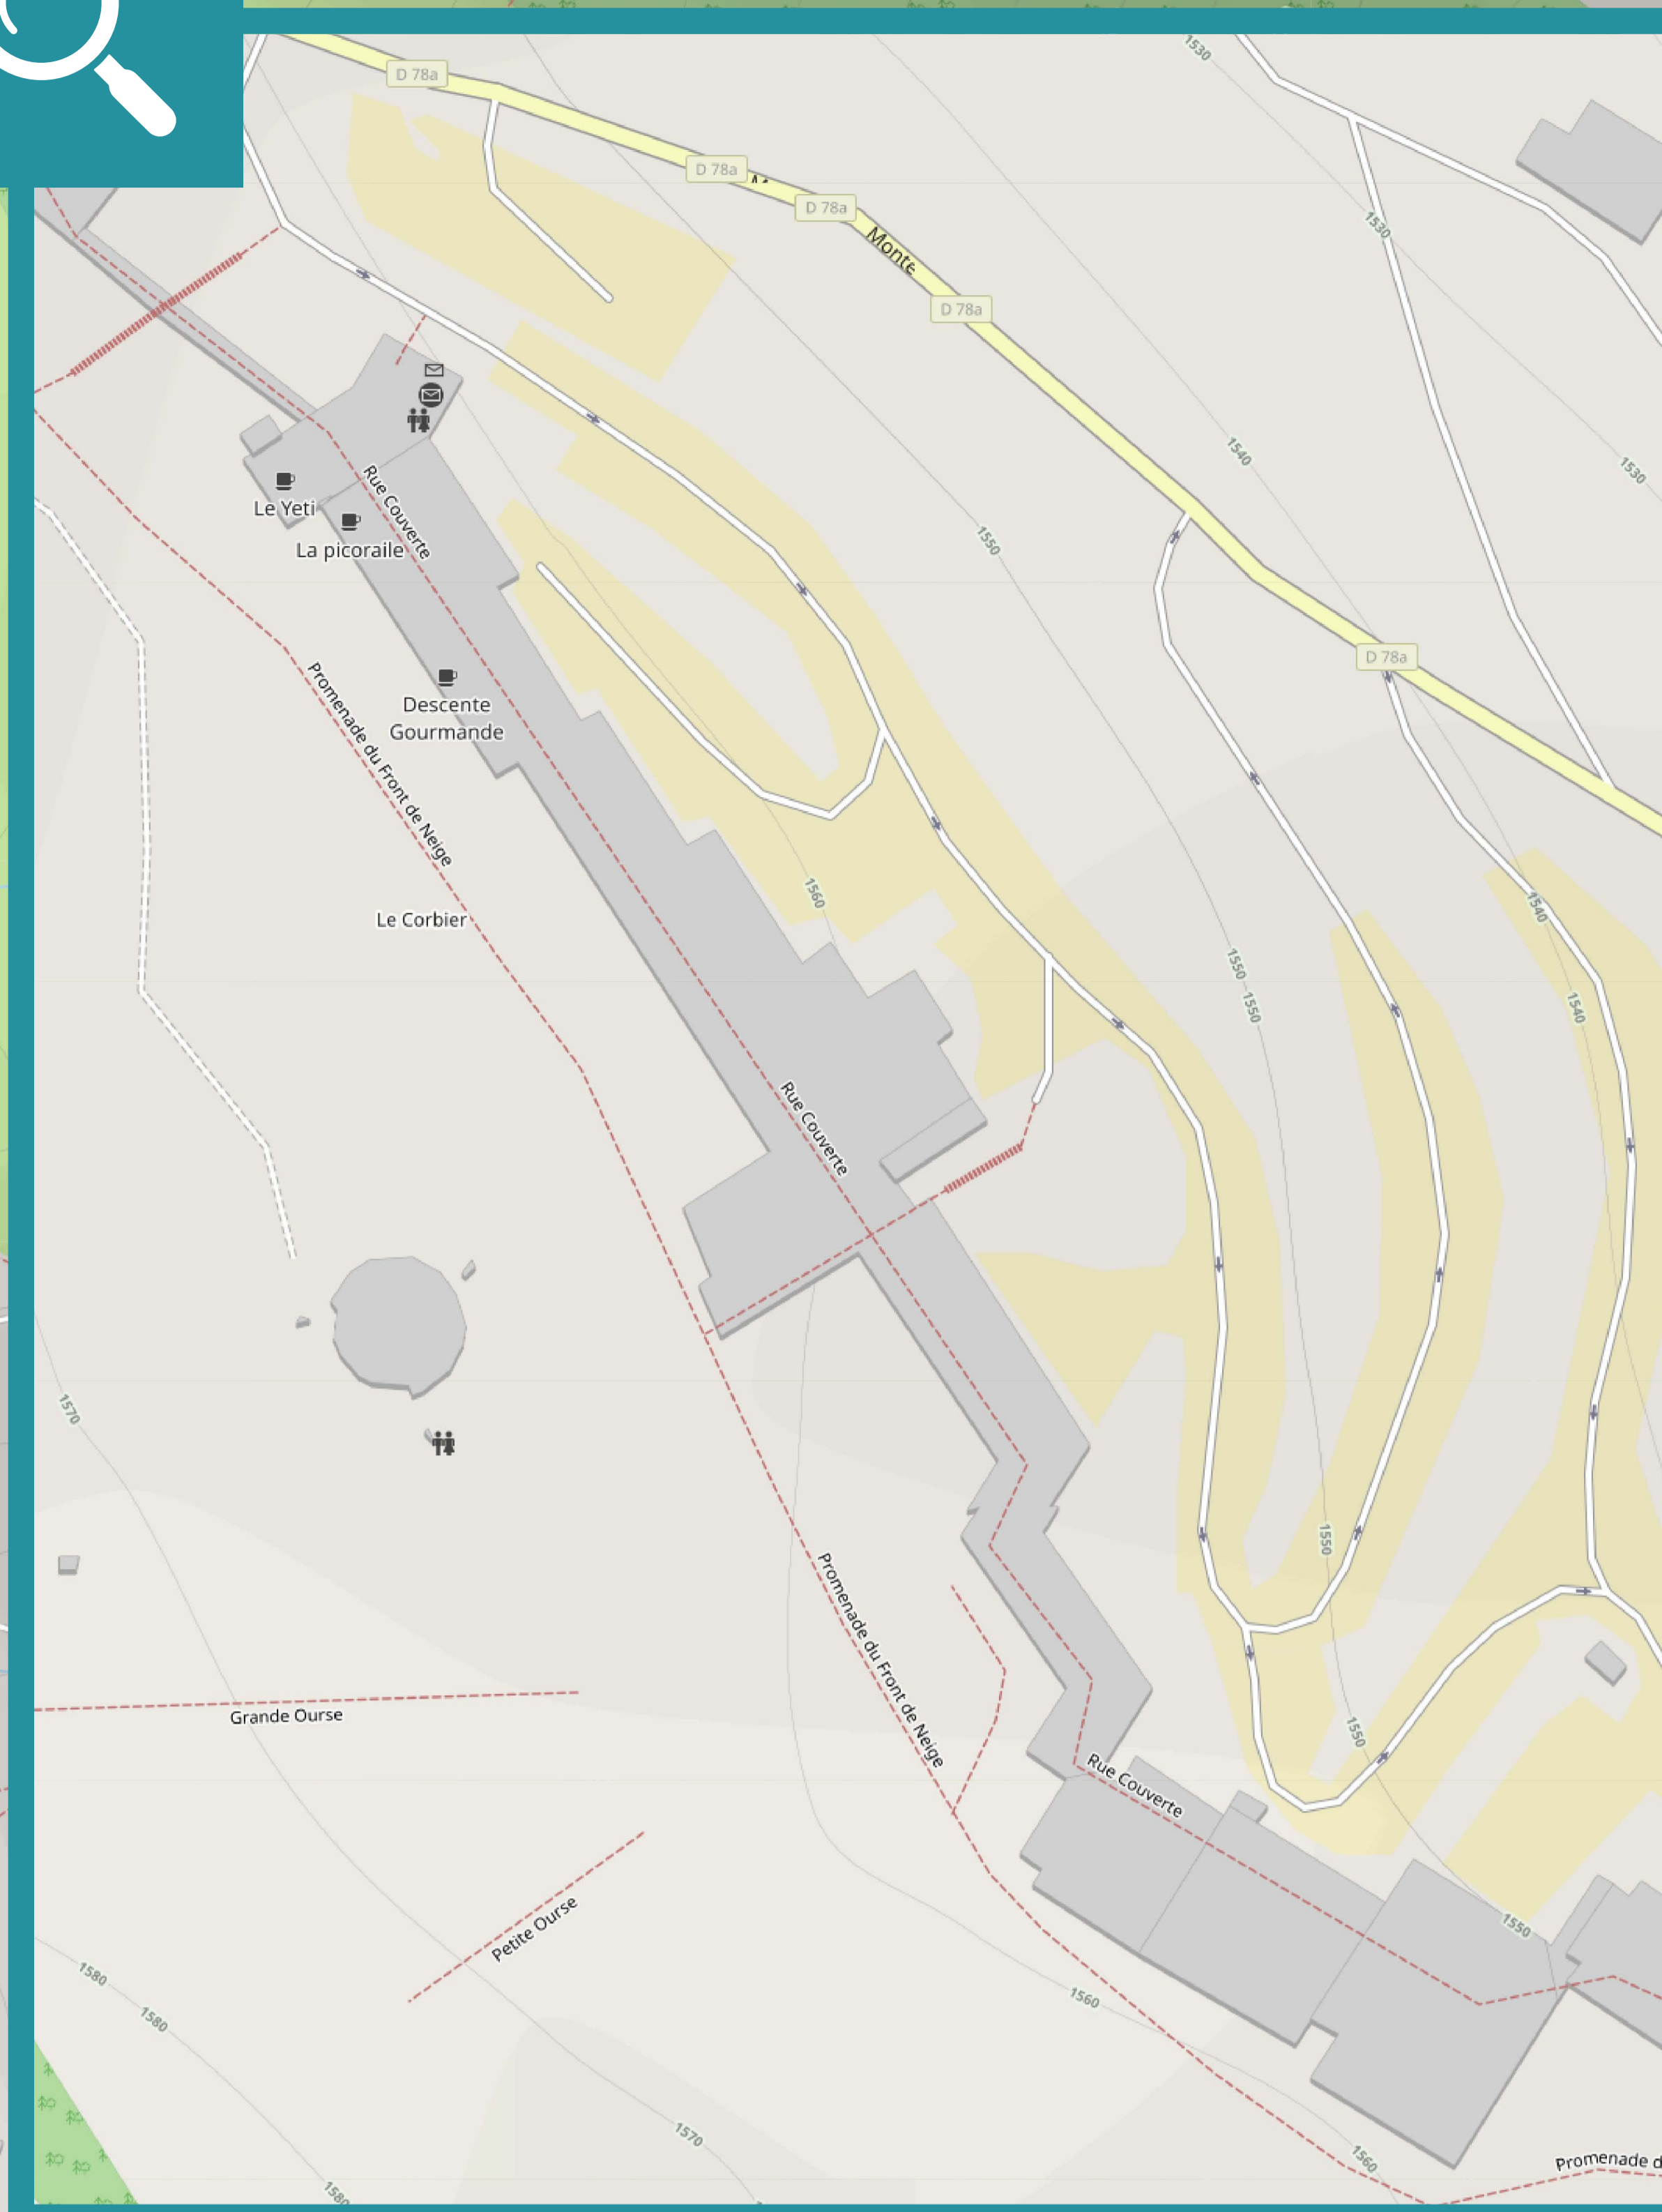

PARCOURS XS

Natation : 500M

Course à pied : 2 500M/70D+

PARCOURS S

Natation : 1000M

Course à pied : 5000M/140D+

Natation : Bassin 25M

Boucle course à pied XS/S : 2 500M/70D+
Parcours XS : 1 boucle / Parcours S : 2 boucles

Course à pied Jeune : 370M

— Parcours course à pied XS/S

Sens de la course

Zone de transition
Départ Course à pied

Arrivée

Piscine

Ravitallement