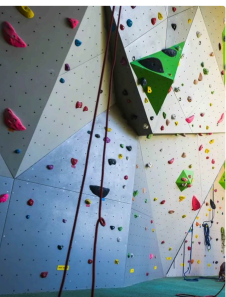

ESPACE LOISIRS

63970 AYDAT
04 73 79 36 59
www.aydat.fr

| SPA
| MUSCULATION
| SQUASH
| ESCALADE
| CLUB HOUSE

Squash

Sur réservation
uniquement. Location
du terrain 1h ou 1/2h.

Musculation

Équipement de cardio et
renforcement musculaire
(créneau d'1h).

Espace Détente

Jacuzzi, hammam et sauna.
Sur réservation uniquement
(créneau d'1h).

Escalade

Sous réserve de
disponibilités.

Club House

Boissons, snacks, glaces.
Jeux pour petits et grands.

L'accès aux salles d'activités est possible en dehors des horaires clubs. Se renseigner auprès du personnel ou sur <https://www.gydat.fr/espace-loisirs/>