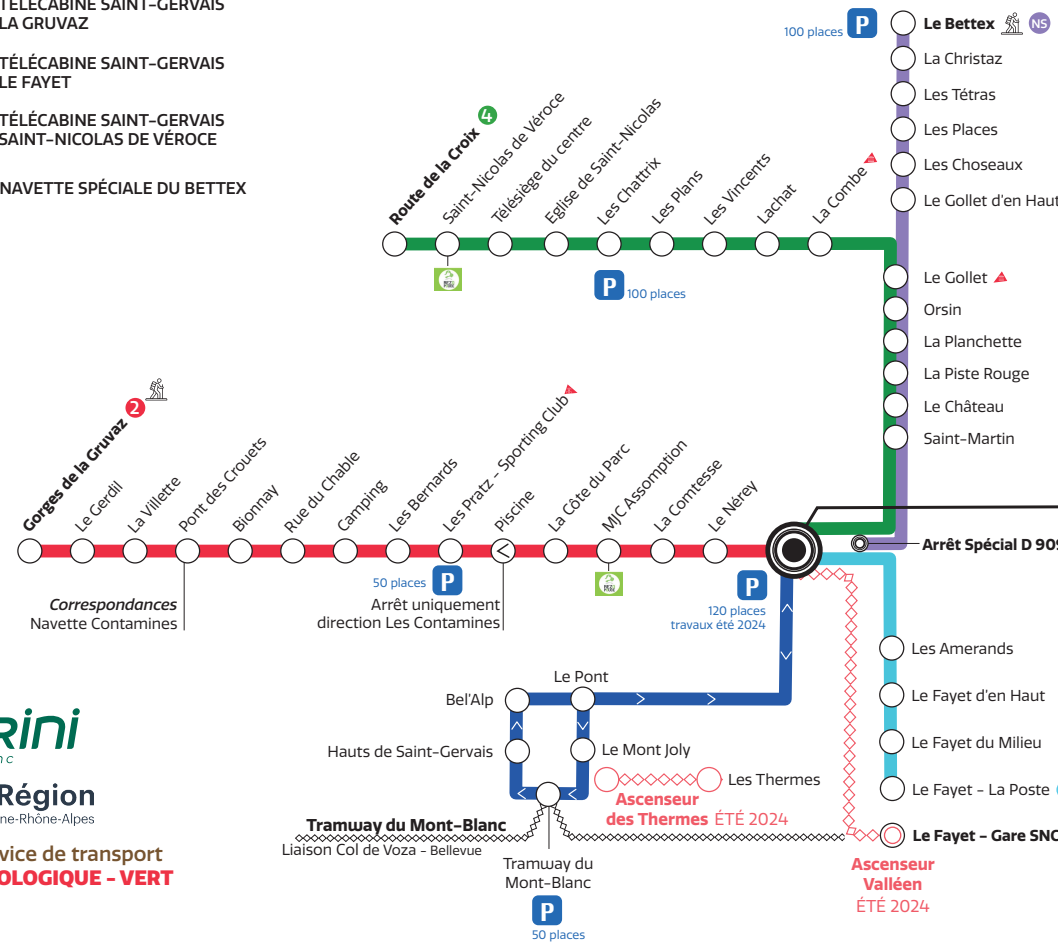

## SAINT-GERVAIS MONT-BLANC

ÉTÉ 2024  
SUMMER 2024  
DU 06/07/2024 AU 01/09/2024

**FACILE  
GRATUIT  
ÉCOLOGIQUE**  
Free, easy & green

**SAINT  
GERVAIS**  
MONT-BLANC

# SE DÉPLACER À SAINT-GERVAIS

FIND YOUR WAY IN SAINT-GERVAIS

- 1 TÉLÉCABINE SAINT-GERVAIS VILLAGE
- 2 TÉLÉCABINE SAINT-GERVAIS LA GRUVAZ
- 3 TÉLÉCABINE SAINT-GERVAIS LE FAYET
- 4 TÉLÉCABINE SAINT-GERVAIS SAINT-NICOLAS DE VÉROCE
- NS NAVETTE SPÉCIALE DU BETTEX

**TÉLÉCABINE SAINT-GERVAIS LE CHATELET**

FERMETURE ÉTÉ 2024 DE LA TÉLÉCABINE  
LIFT CLOSED SUMMER 2024

Correspondances  
1 2 3 4  
3 minutes - Y82 Y84

**BORINI**  
Mont-Blanc

**La Région**  
Auvergne-Rhône-Alpes