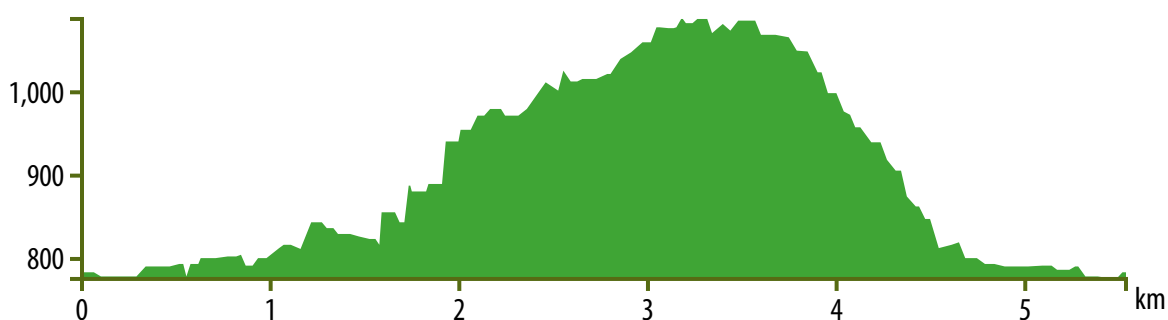

Le puits

CARACTÉRISTIQUES

Type	Rando Trail	m
	5.5km	
	303m	
	-306m	
	min. 0h00 max. 0h00	
Etat	Attention Le parcours est...