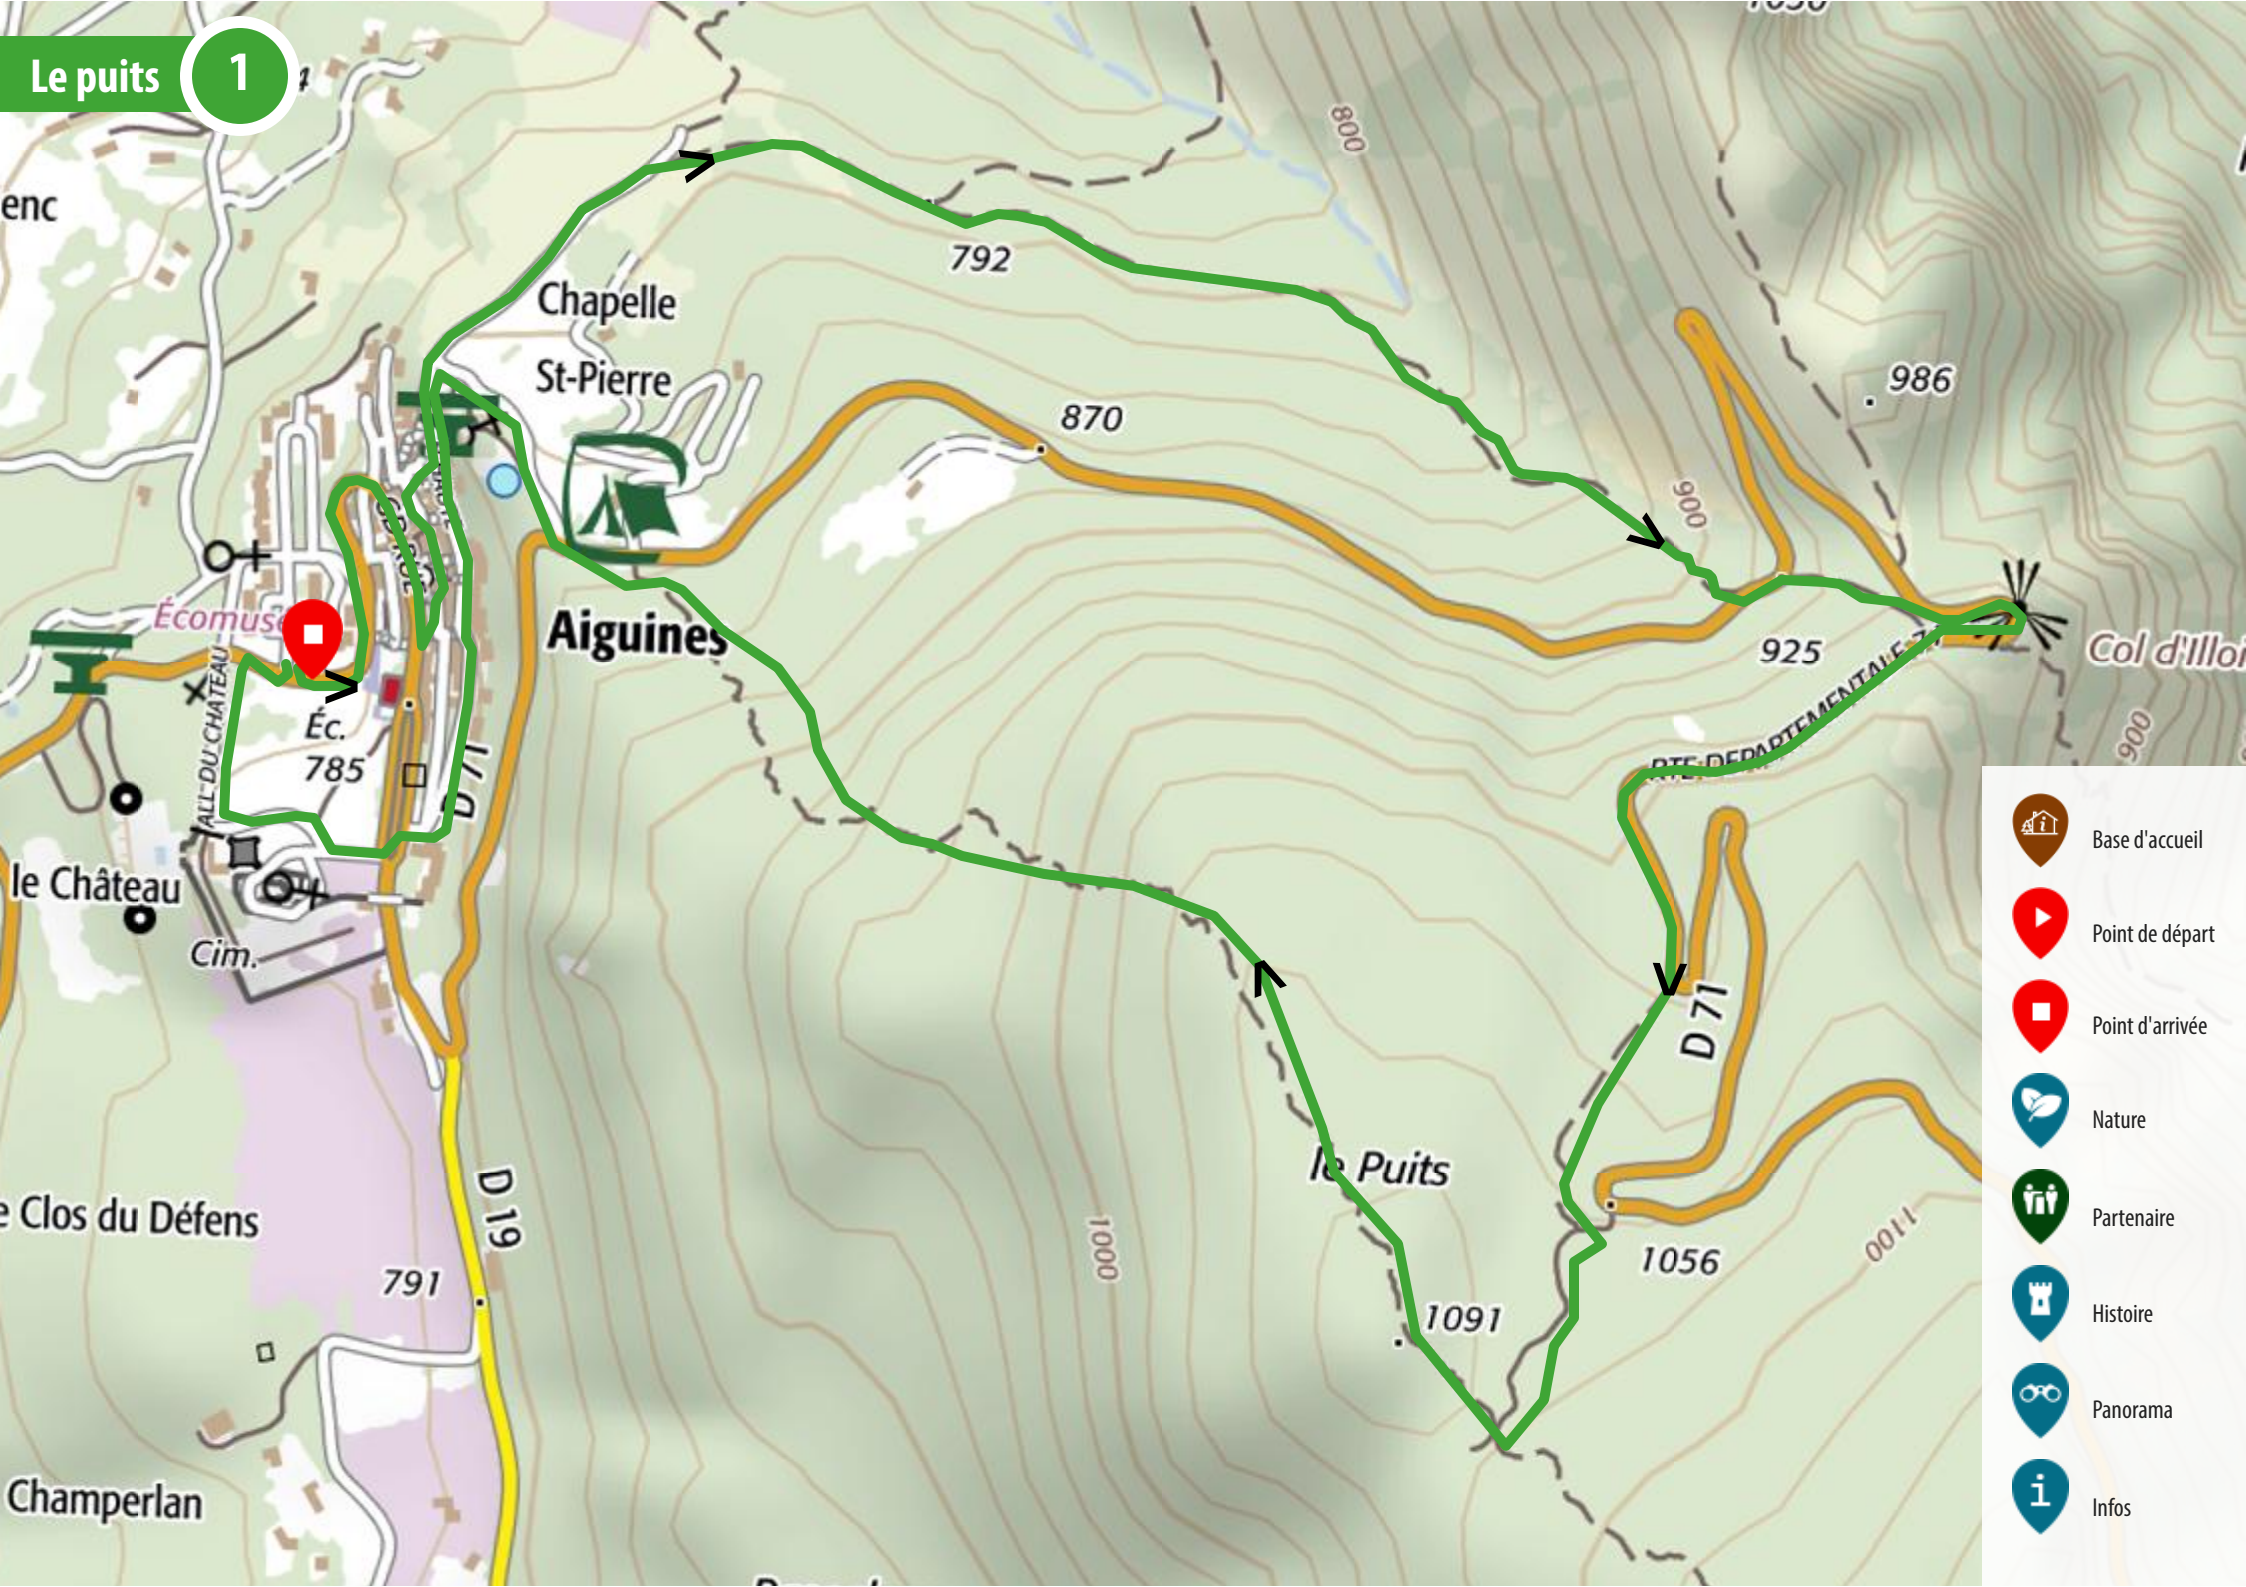

### Le puits

- 303m
- 306m
- 0h00 à 0h00

5.5 km

## Stations de trail

Réseau International

DES TERRITOIRES À DÉCOUVRIR EN COURANT ! 100% Trail

+ DE 400 parcours À DÉCOUVRIR À TRAVERS L'EUROPE !

Téléchargez la nouvelle appli

et laissez-vous guider sur + de 400 parcours !

### BALISAGE DIRECTIONNEL

EXEMPLE DE PARCOURS N°2 NIVEAU VERT

EXEMPLE BALISAGE AFNOR CROISEMENT 6 PARCOURS

# Le puits

1

-  Base d'accueil
-  Point de départ
-  Point d'arrivée
-  Nature
-  Partenaire
-  Histoire
-  Panorama
-  Infos