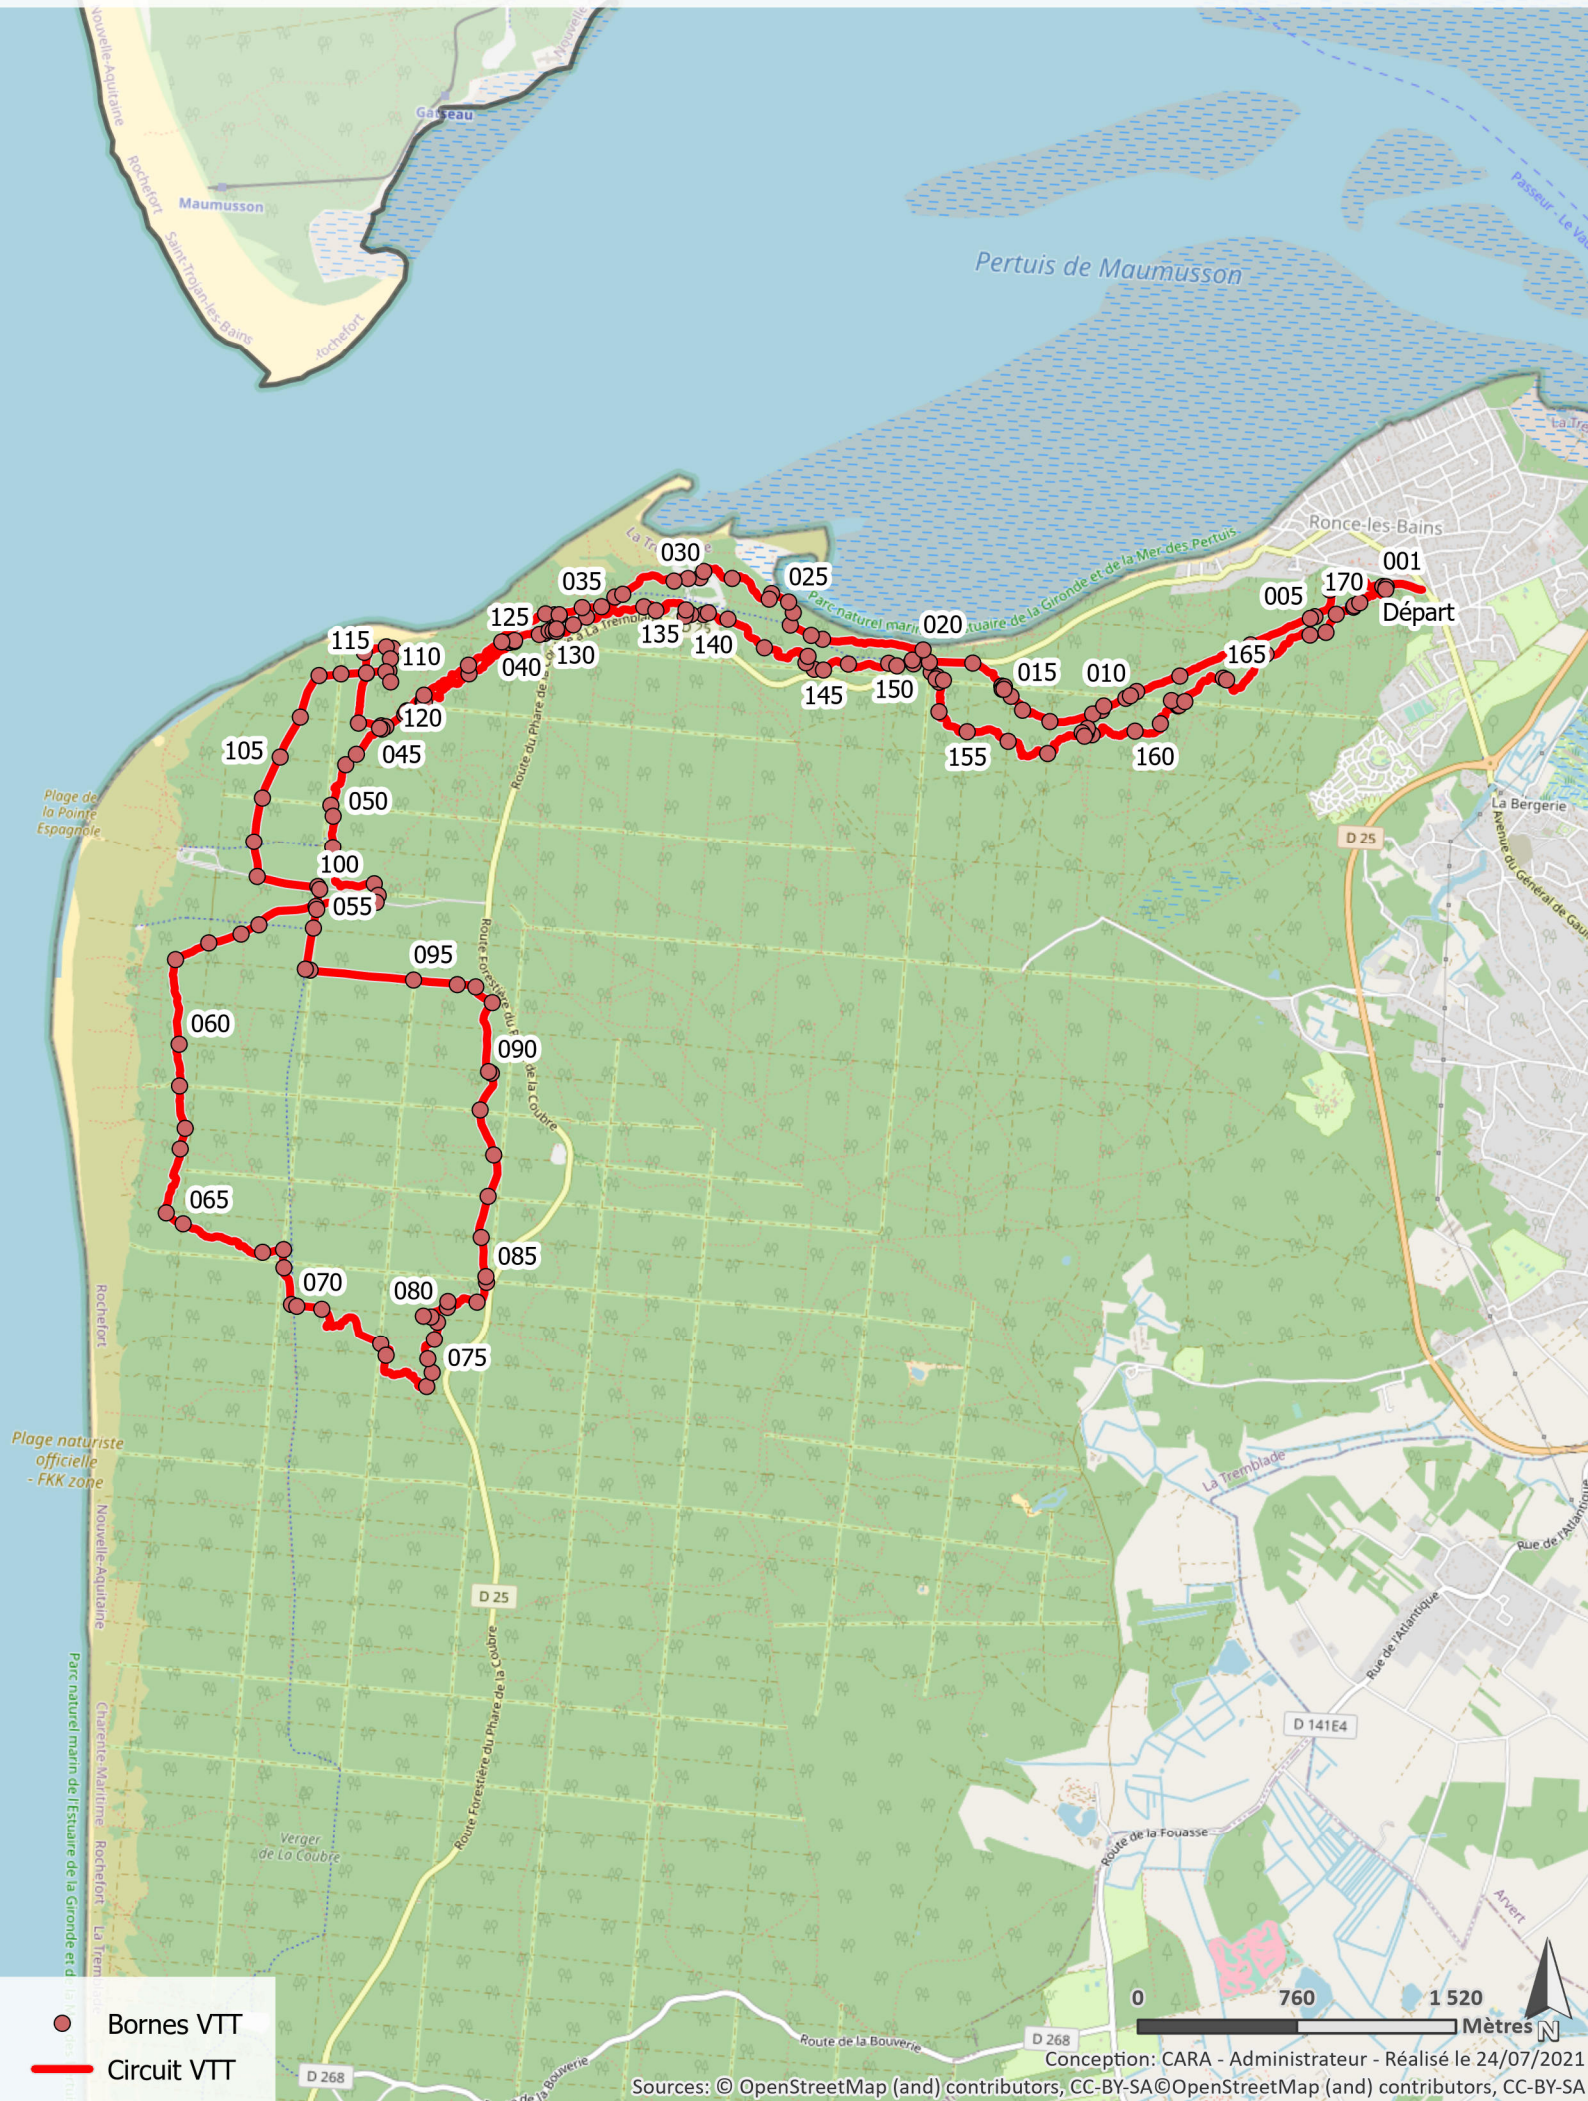

Parcours VTT 4 rouge

- Bornes VTT
- Circuit VTT