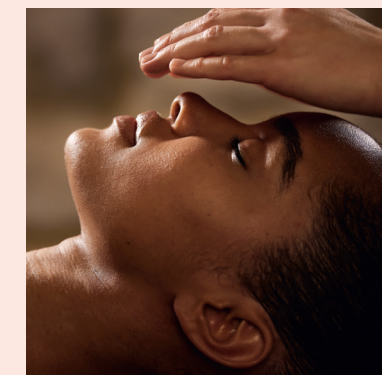

ACCÈS

- L'espace bien-être vous accueille en libre accès 7/7 de 10h00 à 13h00 et de 15h00 à 20h00.

- Accès réservé à la clientèle de 16 ans et plus, de 18h00 à 20h00.

- Pour la clientèle extérieure, et sous réserve d'affluence, un accès d'une heure à l'espace bien-être est offert pour l'achat d'un soin de 45 minutes minimum.

- Les conditions d'accès peuvent être modifiées sans préavis en fonction de la situation sanitaire et des dispositions gouvernementales.

LES SOINS 1 HEURE 15 ..... 145€

Nuxe Massage Californien

Une chorégraphie aux gestuelles fluides et planantes : le summum de la détente.

Nuxe Massage Deep Tissue

Pressions appuyées et pochons chauds tonifiants : le massage décontractant idéal après le sport.

Nuxe Massage Ressourçant NUXE BIO

Ce massage vous enveloppe d'une vague d'énergie qui réactive la circulation des flux et assouplit votre corps.

Nuxe Massage Ayurvédique

Des gestes tonifiants et une réflexologie au bol Kansu pour faire circuler l'énergie.

Soin Visage d'Exception

Le protocole sur-mesure pour faire rayonner la beauté de votre peau.

Soin Visage Détoxifiant NUXE BIO

Ce soin complet revitalise votre peau en conjuguant l'efficacité des soins NUXE BIO et un modelage relaxant.

Soin Corps Rêve de Miel®

Le summum du cocooning pour adoucir les peaux sèches.

LES SOINS VISAGE HOLISTIQUES ANTI-ÂGE LE 32 MONTORGUEIL®

Harmonie de la peau, harmonie de l'esprit. Conçues comme de véritables voyages des sens, ces expériences inédites sont rythmées par des stimulations sensorielles qui guident l'esprit vers l'équilibre.

1 HEURE .....160€

Soin Holistique Lumière de Jeunesse

Initiez-vous à un univers d'harmonie unique avec ce soin anti-âge global qui sublime la peau d'un voile de beauté et de jeunesse.

L'esprit se met au diapason grâce aux vibrations apaisantes d'un bol de cristal chantant et aux respirations inspirées de la sophrologie.

1 HEURE 30 .....235€

Soin Holistique Sublimateur de Jeunesse

Ce soin visage expert invite au lâcher-prise en conjuguant des respirations inspirées par la sophrologie et les vibrations apaisantes d'un bol de cristal chantant.

Après un soin visage complet, l'experte NUXE Spa joue de ses doigts une chorégraphie à l'effet liftant, sculptant les volumes et lissant les traits pour insuffler au visage lumière et sérénité.

(1) COMBINAISONS POSSIBLES :

- 1 Soins Visage + 1 Soins Corps par personne

- 1 Soins Visage + 1 Nuxe Massage par personne

- 1 Soins Corps + 1 Nuxe Massage par personne

Si vous êtes enceinte, merci de le signaler lors de la prise de rendez-vous. Il faudra également vous munir d'une autorisation médicale lors de ce dernier.