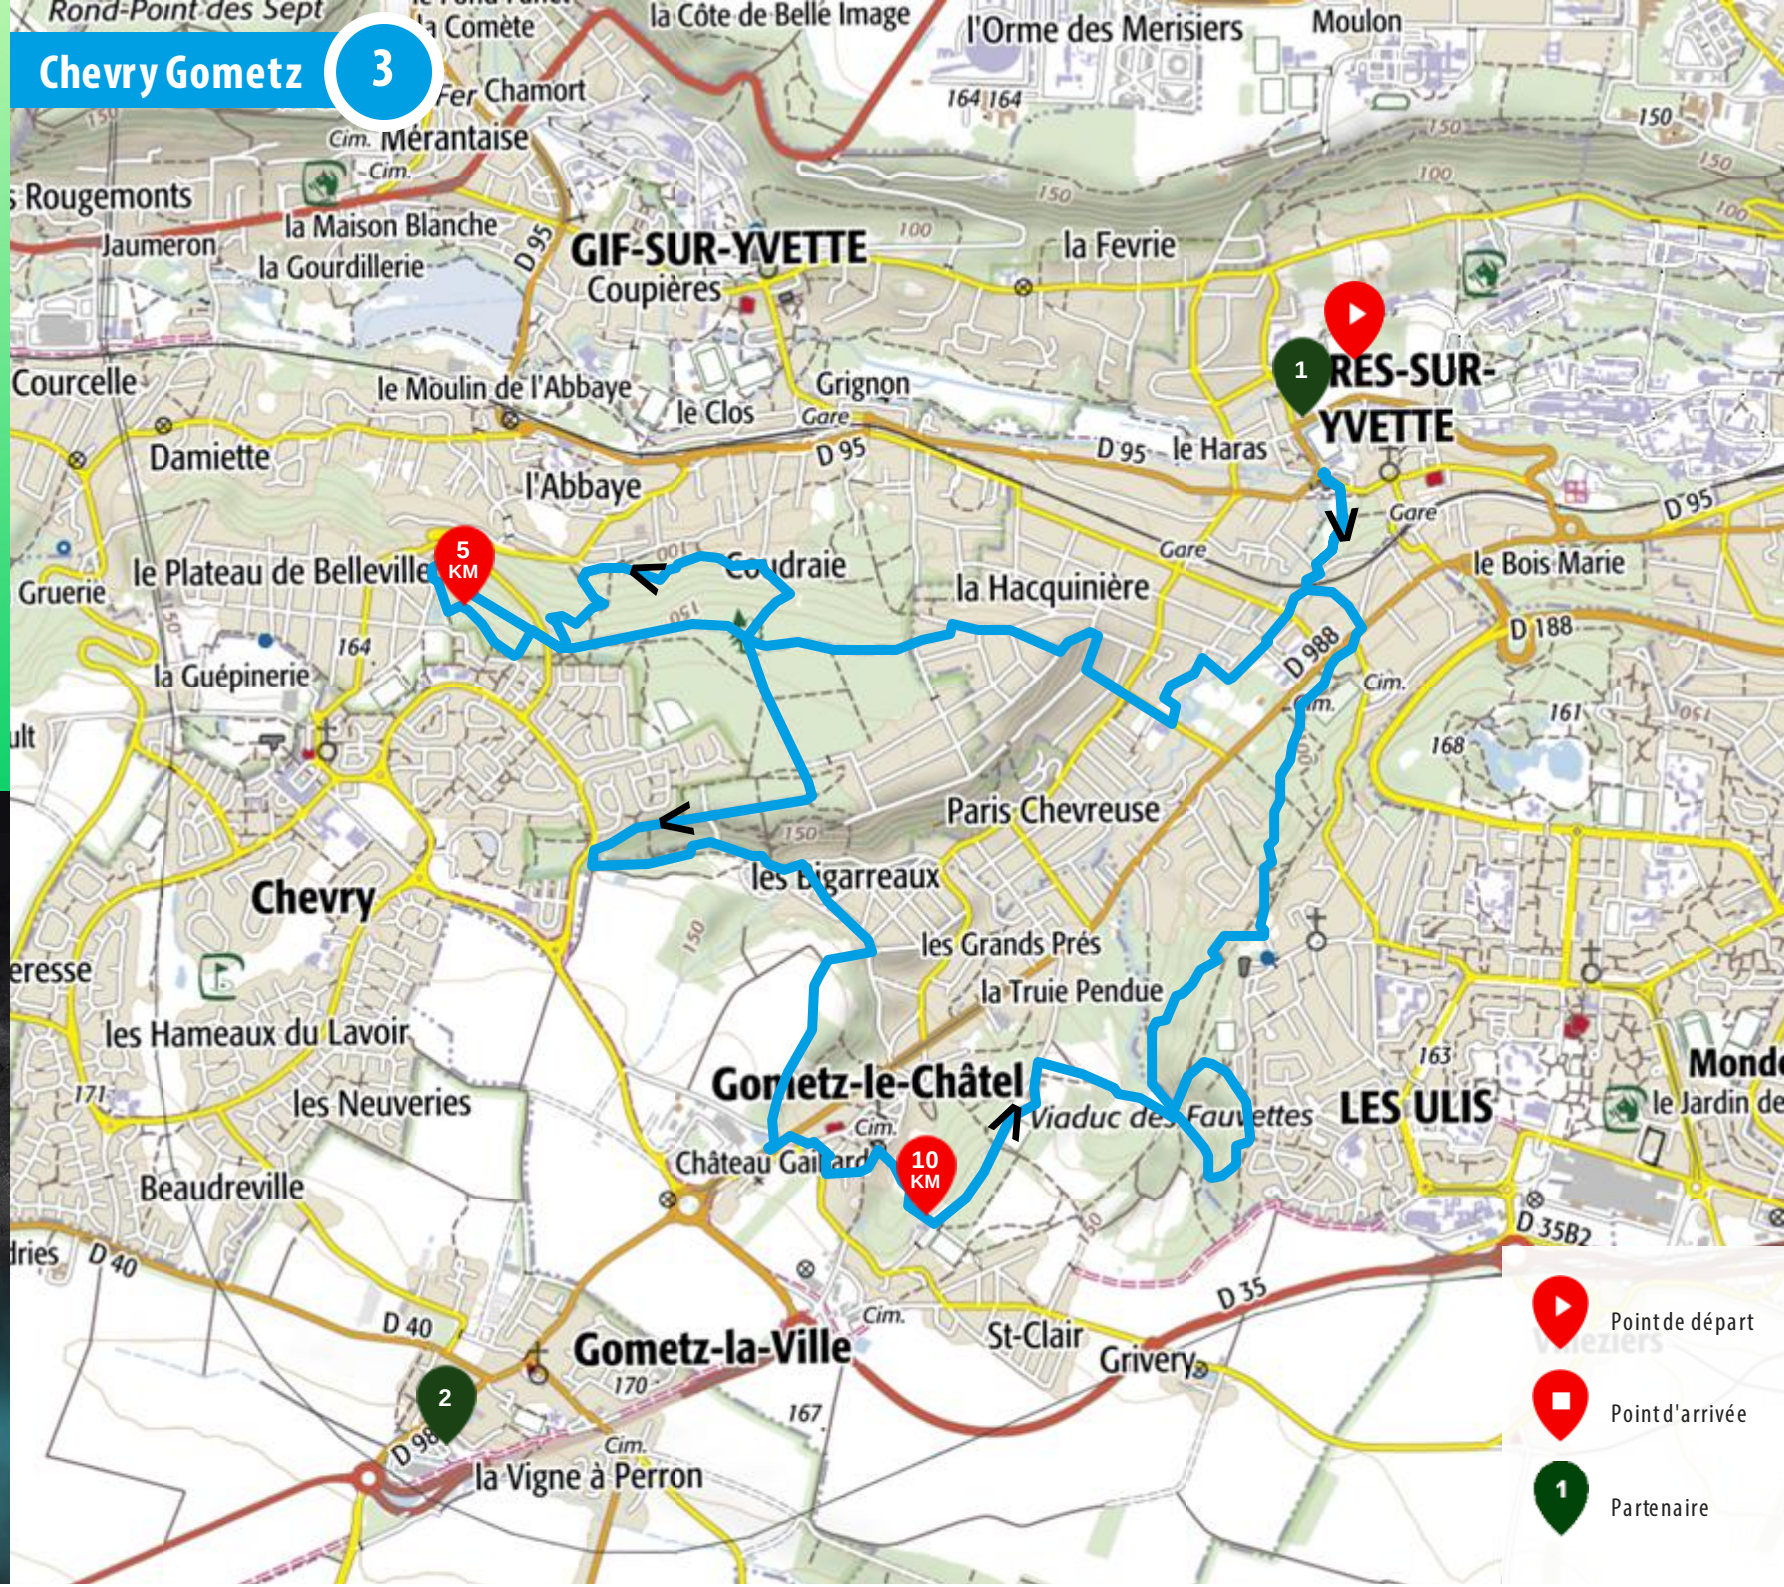

Afin que les troupeaux ne s'échappent pas, bien refermer toutes les clôtures électriques et ne pas les endommager !

Également, ne pas déranger les troupeaux, saluez les personnes croisées d'un amical « bonjour », et bien entendu ramenez tous vos déchets ! Ne couper pas les itinéraires à travers les prairies, ne pas non plus pique-niquer !

RETROUVEZ TOUTES NOS STATIONS DE TRAIL®

DISCOVER OUR TRAIL-RUNNING STATIONS®

D'AUTRES STATIONS À VENIR ... OTHER STATIONS COMING SOON

Plus de 500 itinéraires à découvrir à travers l'Europe ! / MORE THAN 500 routes TO DISCOVER THROUGHOUT EUROPE !

LE BALISAGE SPECIFIQUE DES PARCOURS

BALISAGE DIRECTIONNEL

BALISAGE ATELIERS

Chevy Gometz

3

-  Point de départ
-  Point d'arrivée
-  Partenaire

RAIDLIGHT

COLLECTION
CHAUSSURES 2019

4 CHAUSSURES
POUR TOUS TYPES DE TERRAINS

NO TIME
FOR COMPROMISE

Partenaires

1

Base d'accueil de Bures sur Yvette

2 Rue du Docteur Collé 91440 Bures-sur-Yvette

+33169188020

2