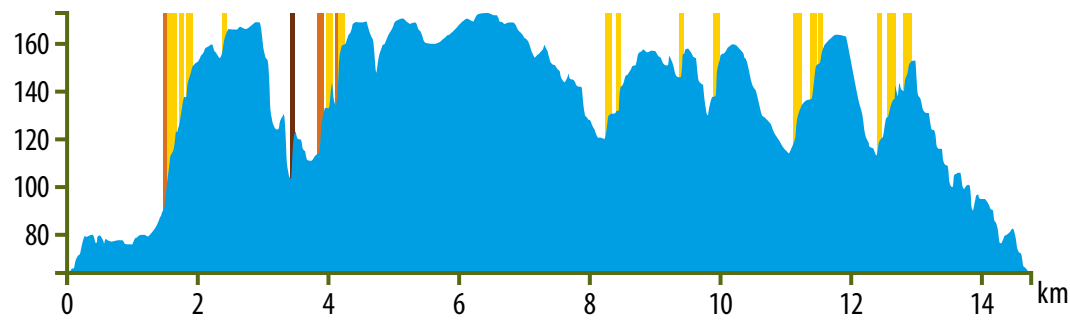

Chevry Gometz

CARACTÉRISTIQUES

	14.8km
	396m
	-396m
Alt. max	173m
Départ	Stade Louis Chabrat
Arrivée	Stade Louis Chabrat

> 10% > 20% > 30%

3

Chevry Gometz

	396m		-396m
	Stade Louis Chabrat		

14.8 km

Un parcours bleu relativement vallonné qui comporte de brusques changements de rythme sans jamais être très difficile ; un bon moyen de travailler sur l'adaptation aux changements de rythmes.

Au travers de notre pratique, il est indispensable de respecter le travail des agriculteurs, autres exploitants et propriétaires qui nous accueillent sur leurs terrains :