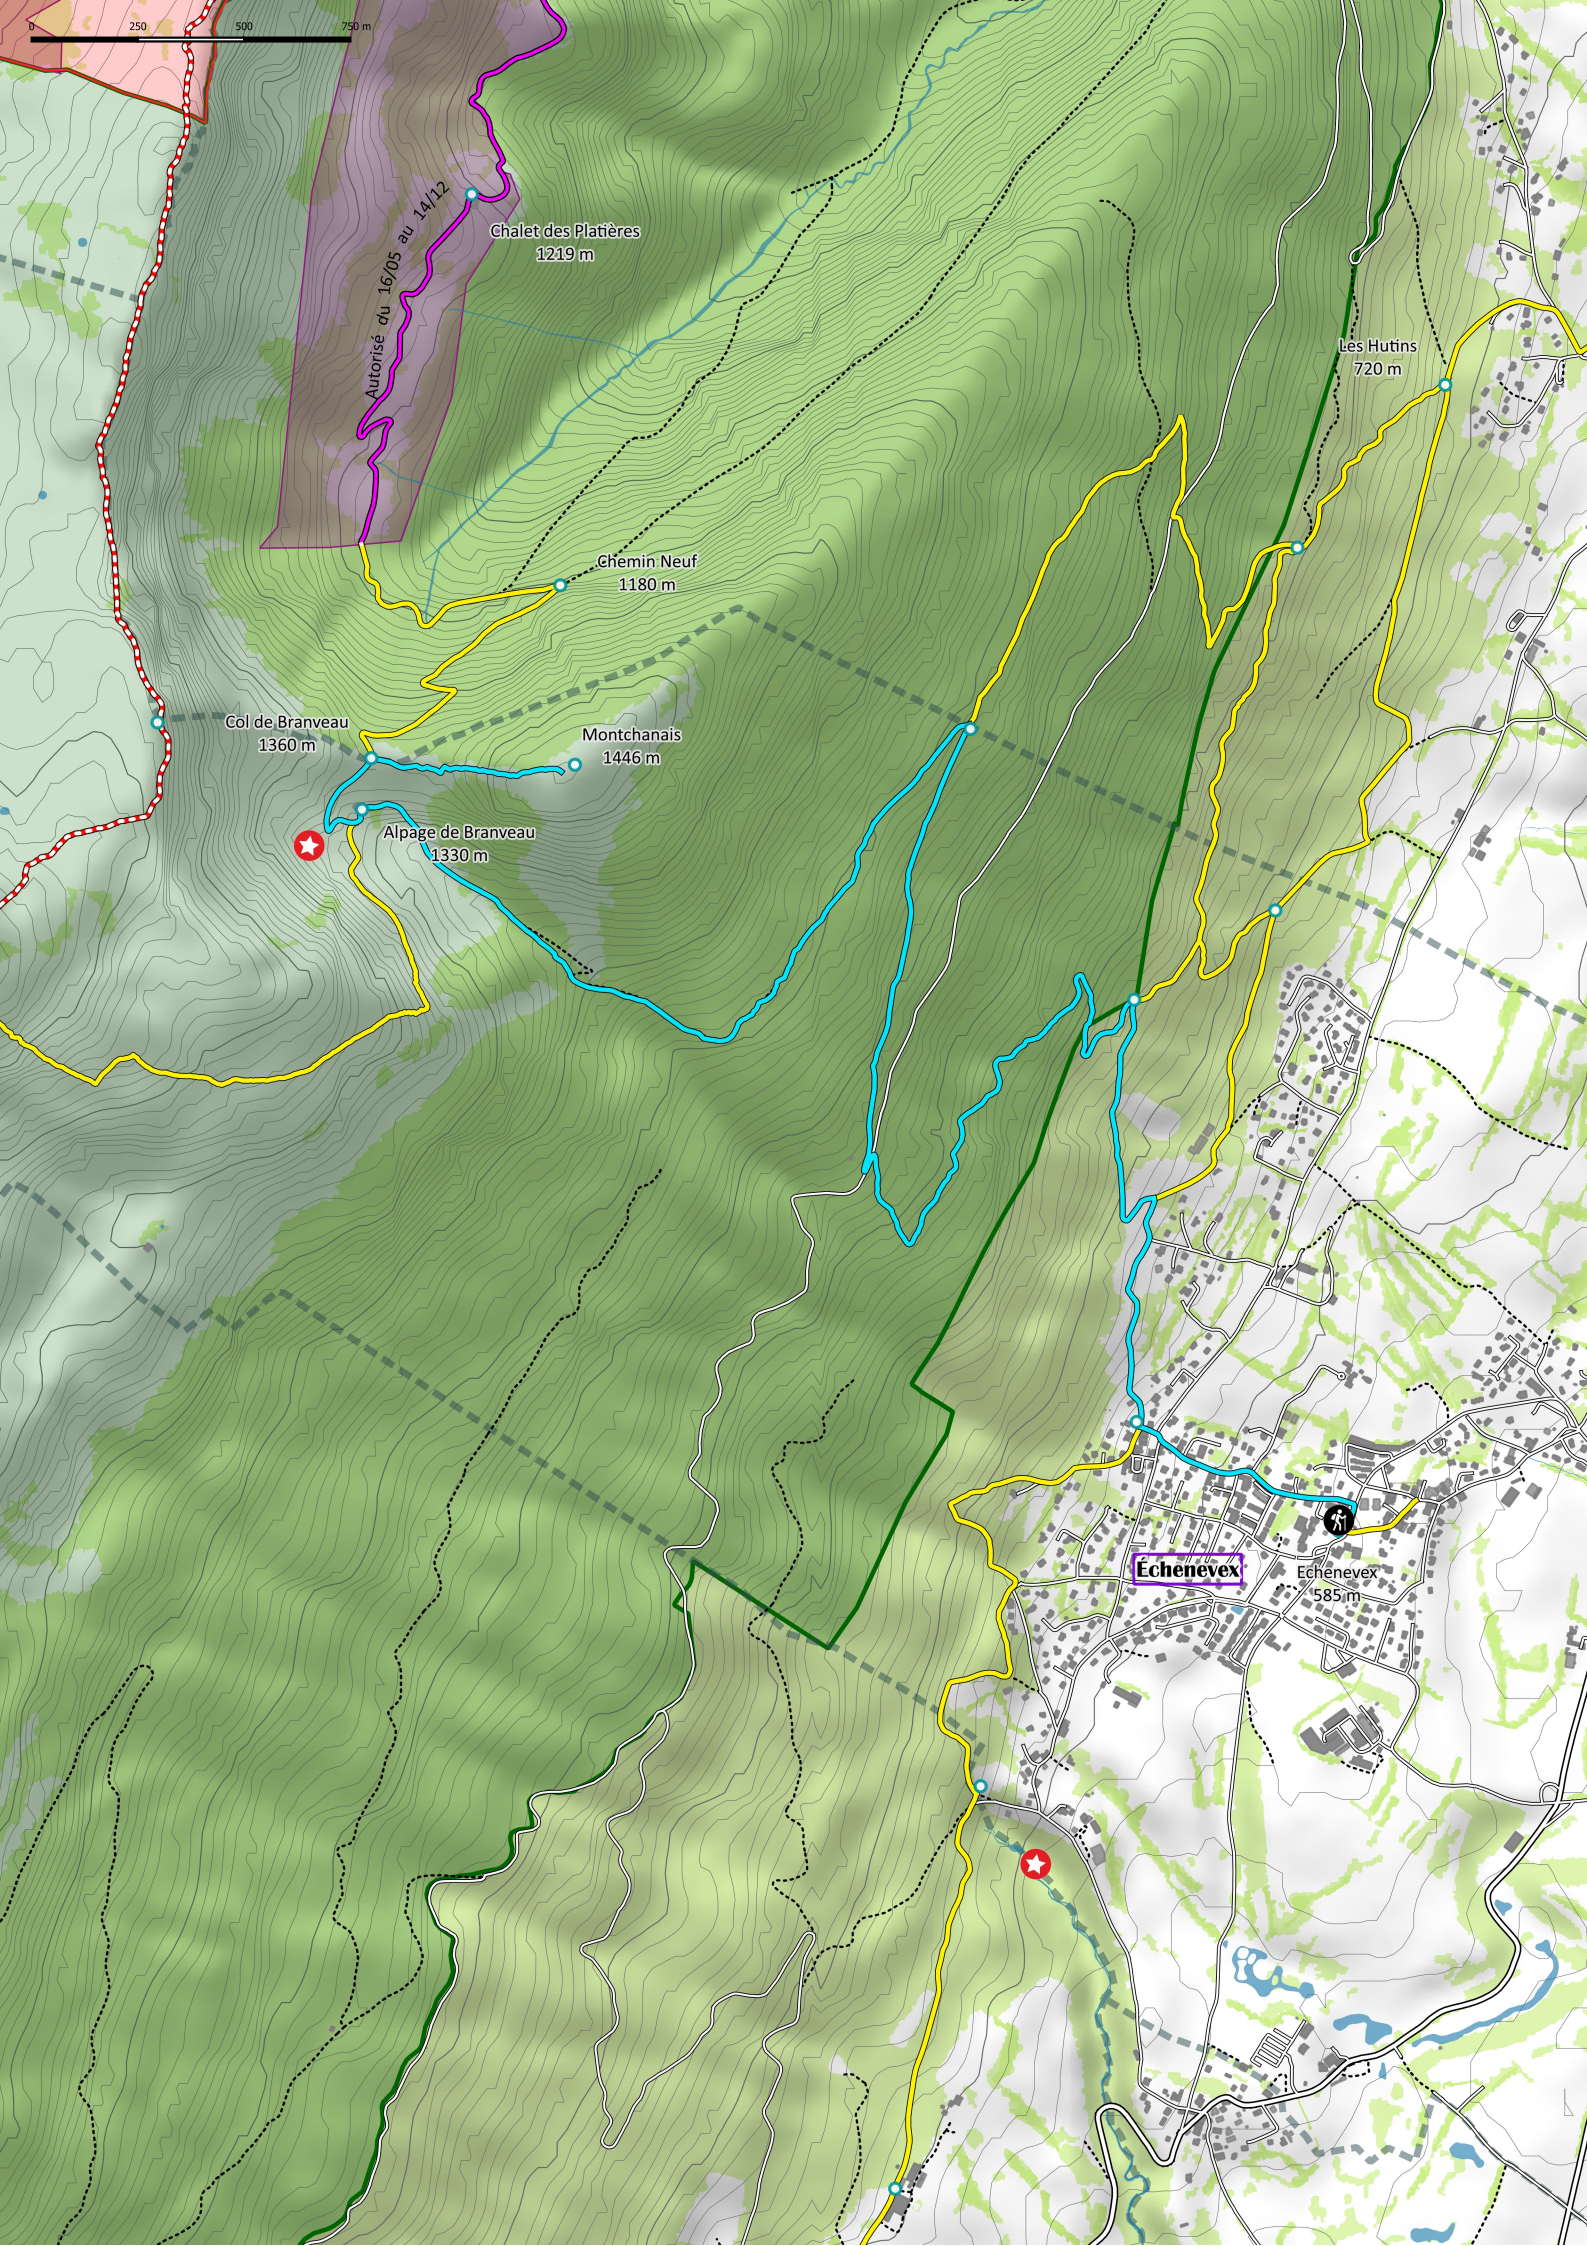

0 250 500 750 m

Autorisé du 16/05 au 14/12

Chalet des Platières  
1219 m

Chemin Neuf  
1180 m

Col de Branveau  
1360 m

Montchanais  
1446 m

Alpage de Branveau  
1330 m

Les Hutins  
720 m

Echenevex

Echenevex  
585 m