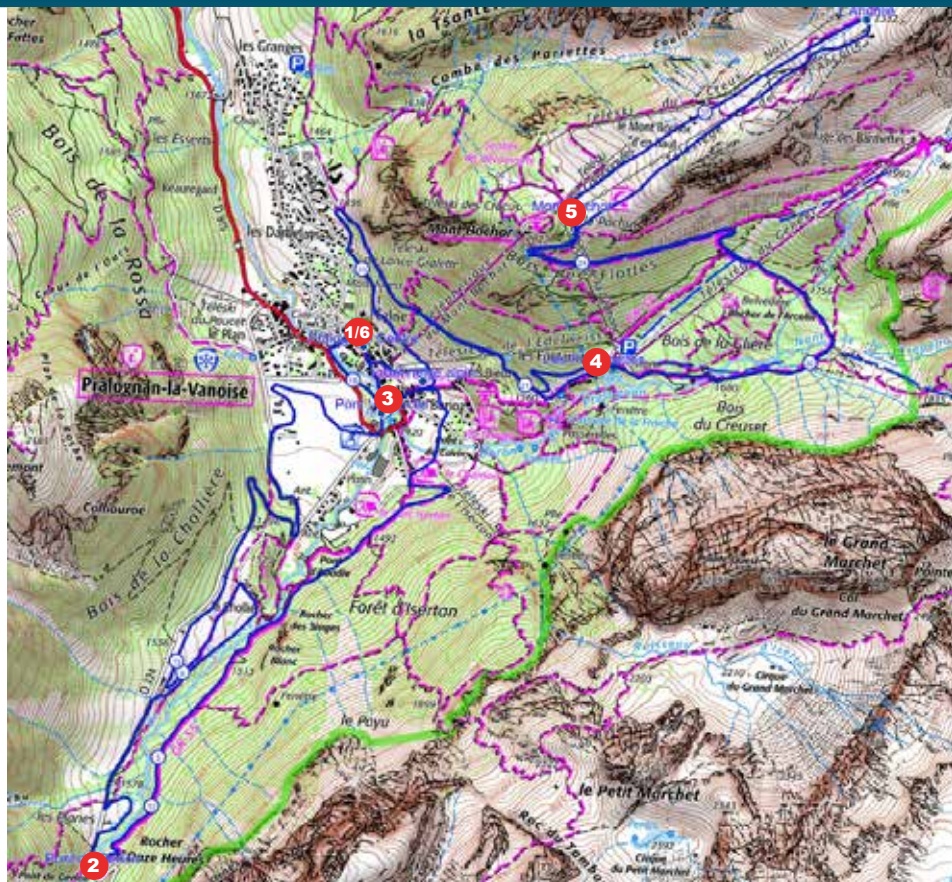

ÉTAPE 7 - PRALOGNAN-LA-VANOISE
15H PLACE DE LA MAIRIE

Programme / Program

15h : animations sur l'aire de départ (Place de la Mairie) /
Entertainment on the departure area (City Hall)

15h30 : départ de la course / Race start

LES MEILLEURS SPOTS POUR VOIR LA COURSE !

1	Centre village - Départ & 2nd passage sous l'arche	15:30 - 16:20 16:43 - 17:39
2	Pont de Gerlon	16:00 - 17:11
3	Pont de Vacanciel	16:19 - 16:47
4	Les Fontanettes	16:58 - 19:13
5	Mont Bochor (accès téléphérique - sur les horaires d'ouverture)	17:25 - 19:10
6	Centre village - Arrivée	17:37 - 19:25

Le tracé et les horaires dépendent des conditions météorologiques et nivologiques du jour de la course.

Les horaires de passage sont approximatifs.

Pour des raisons de sécurité, il est interdit de se promener avec son chien aux abords du parcours, sur arrêté municipal.