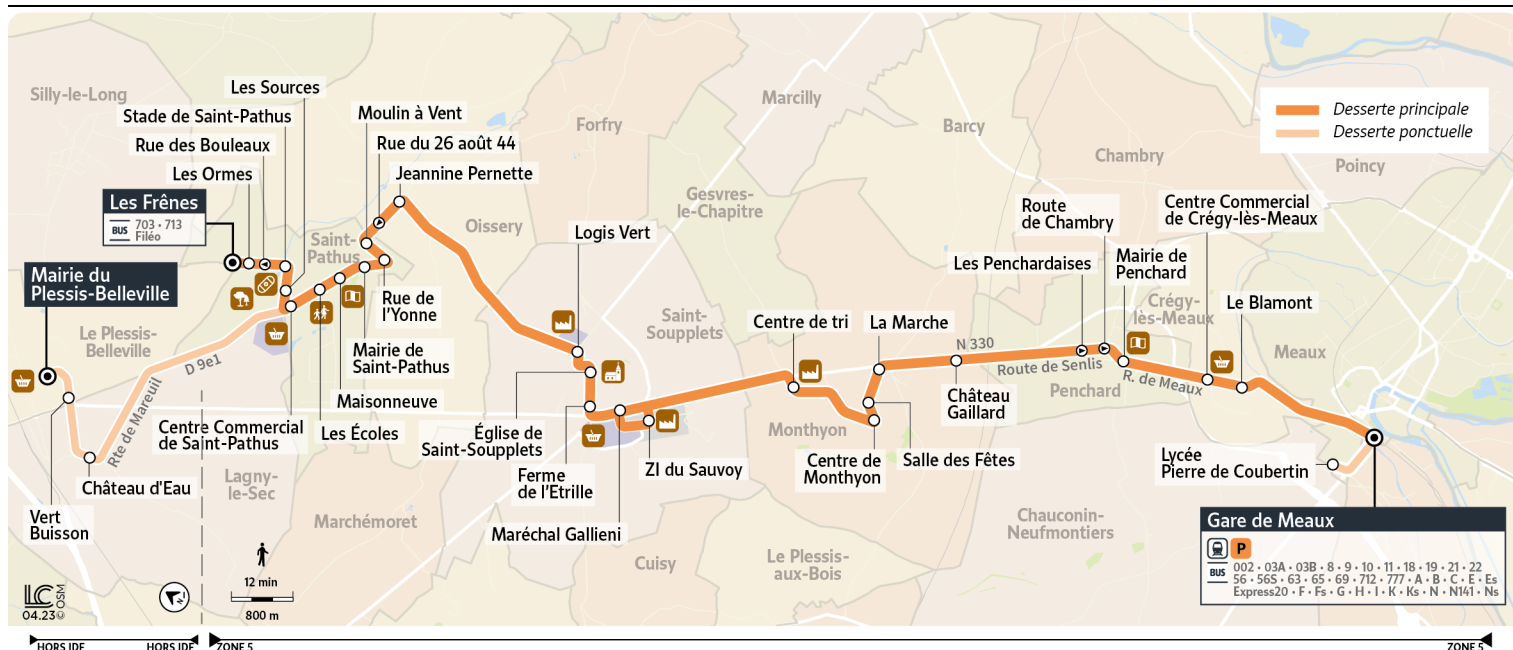

Bon à savoir

Pas de service les dimanches et jours fériés.

Nous nous efforçons de respecter au mieux ces horaires donnés à titre indicatif, en fonction des conditions de circulation et d'exploitation.

@RoissyEst_IDFM

Keolis Roissy Pays de France Est
01 80 96 32 82

iledefrance-mobilites.fr
Application disponible sur :

Île-de-France
mobilités

PARTENAIRE OFFICIEL