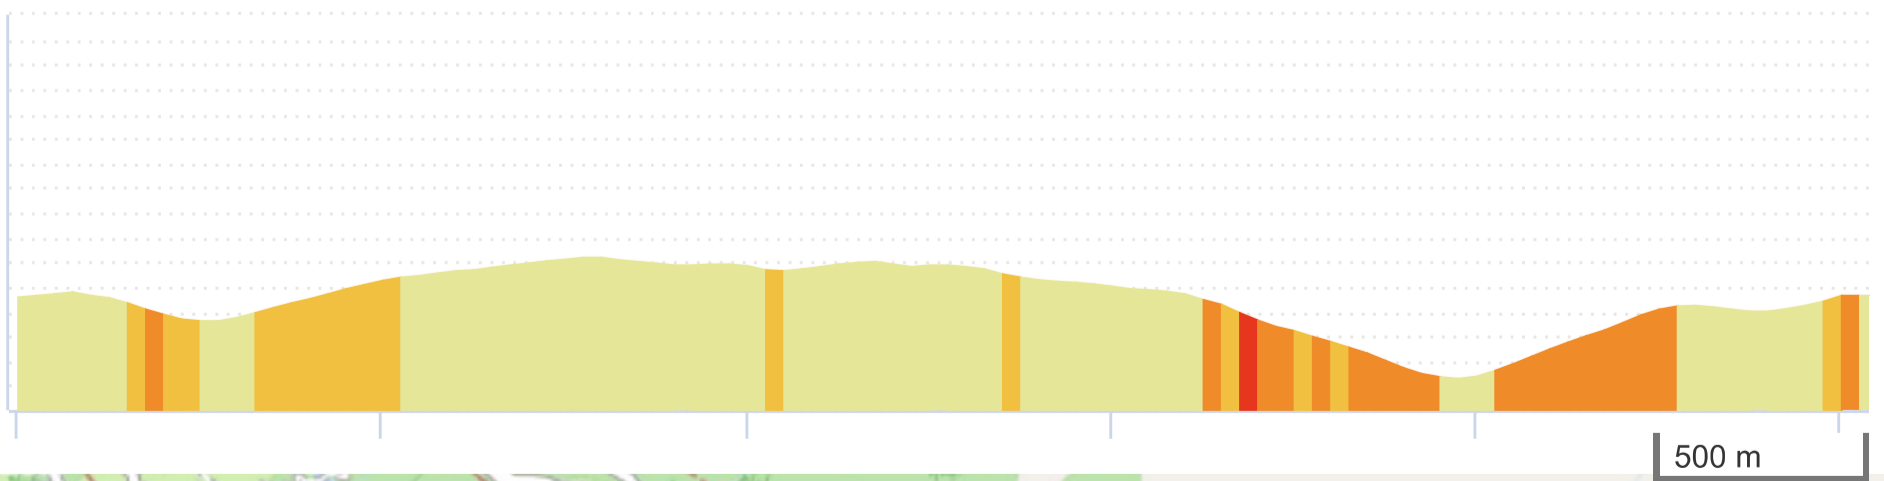

10997275 | Cyclisme - Route | La vallée d'Hauteluce

Hauteluce -> Hauteluce

10.045 km \uparrow 205 m \downarrow 203 m \blacktriangle 1040 m \blacktriangle 1187 m

<5% <7% <10% <15% >15%

1040m 1187m 205m 203m

© 2020 Openrunner