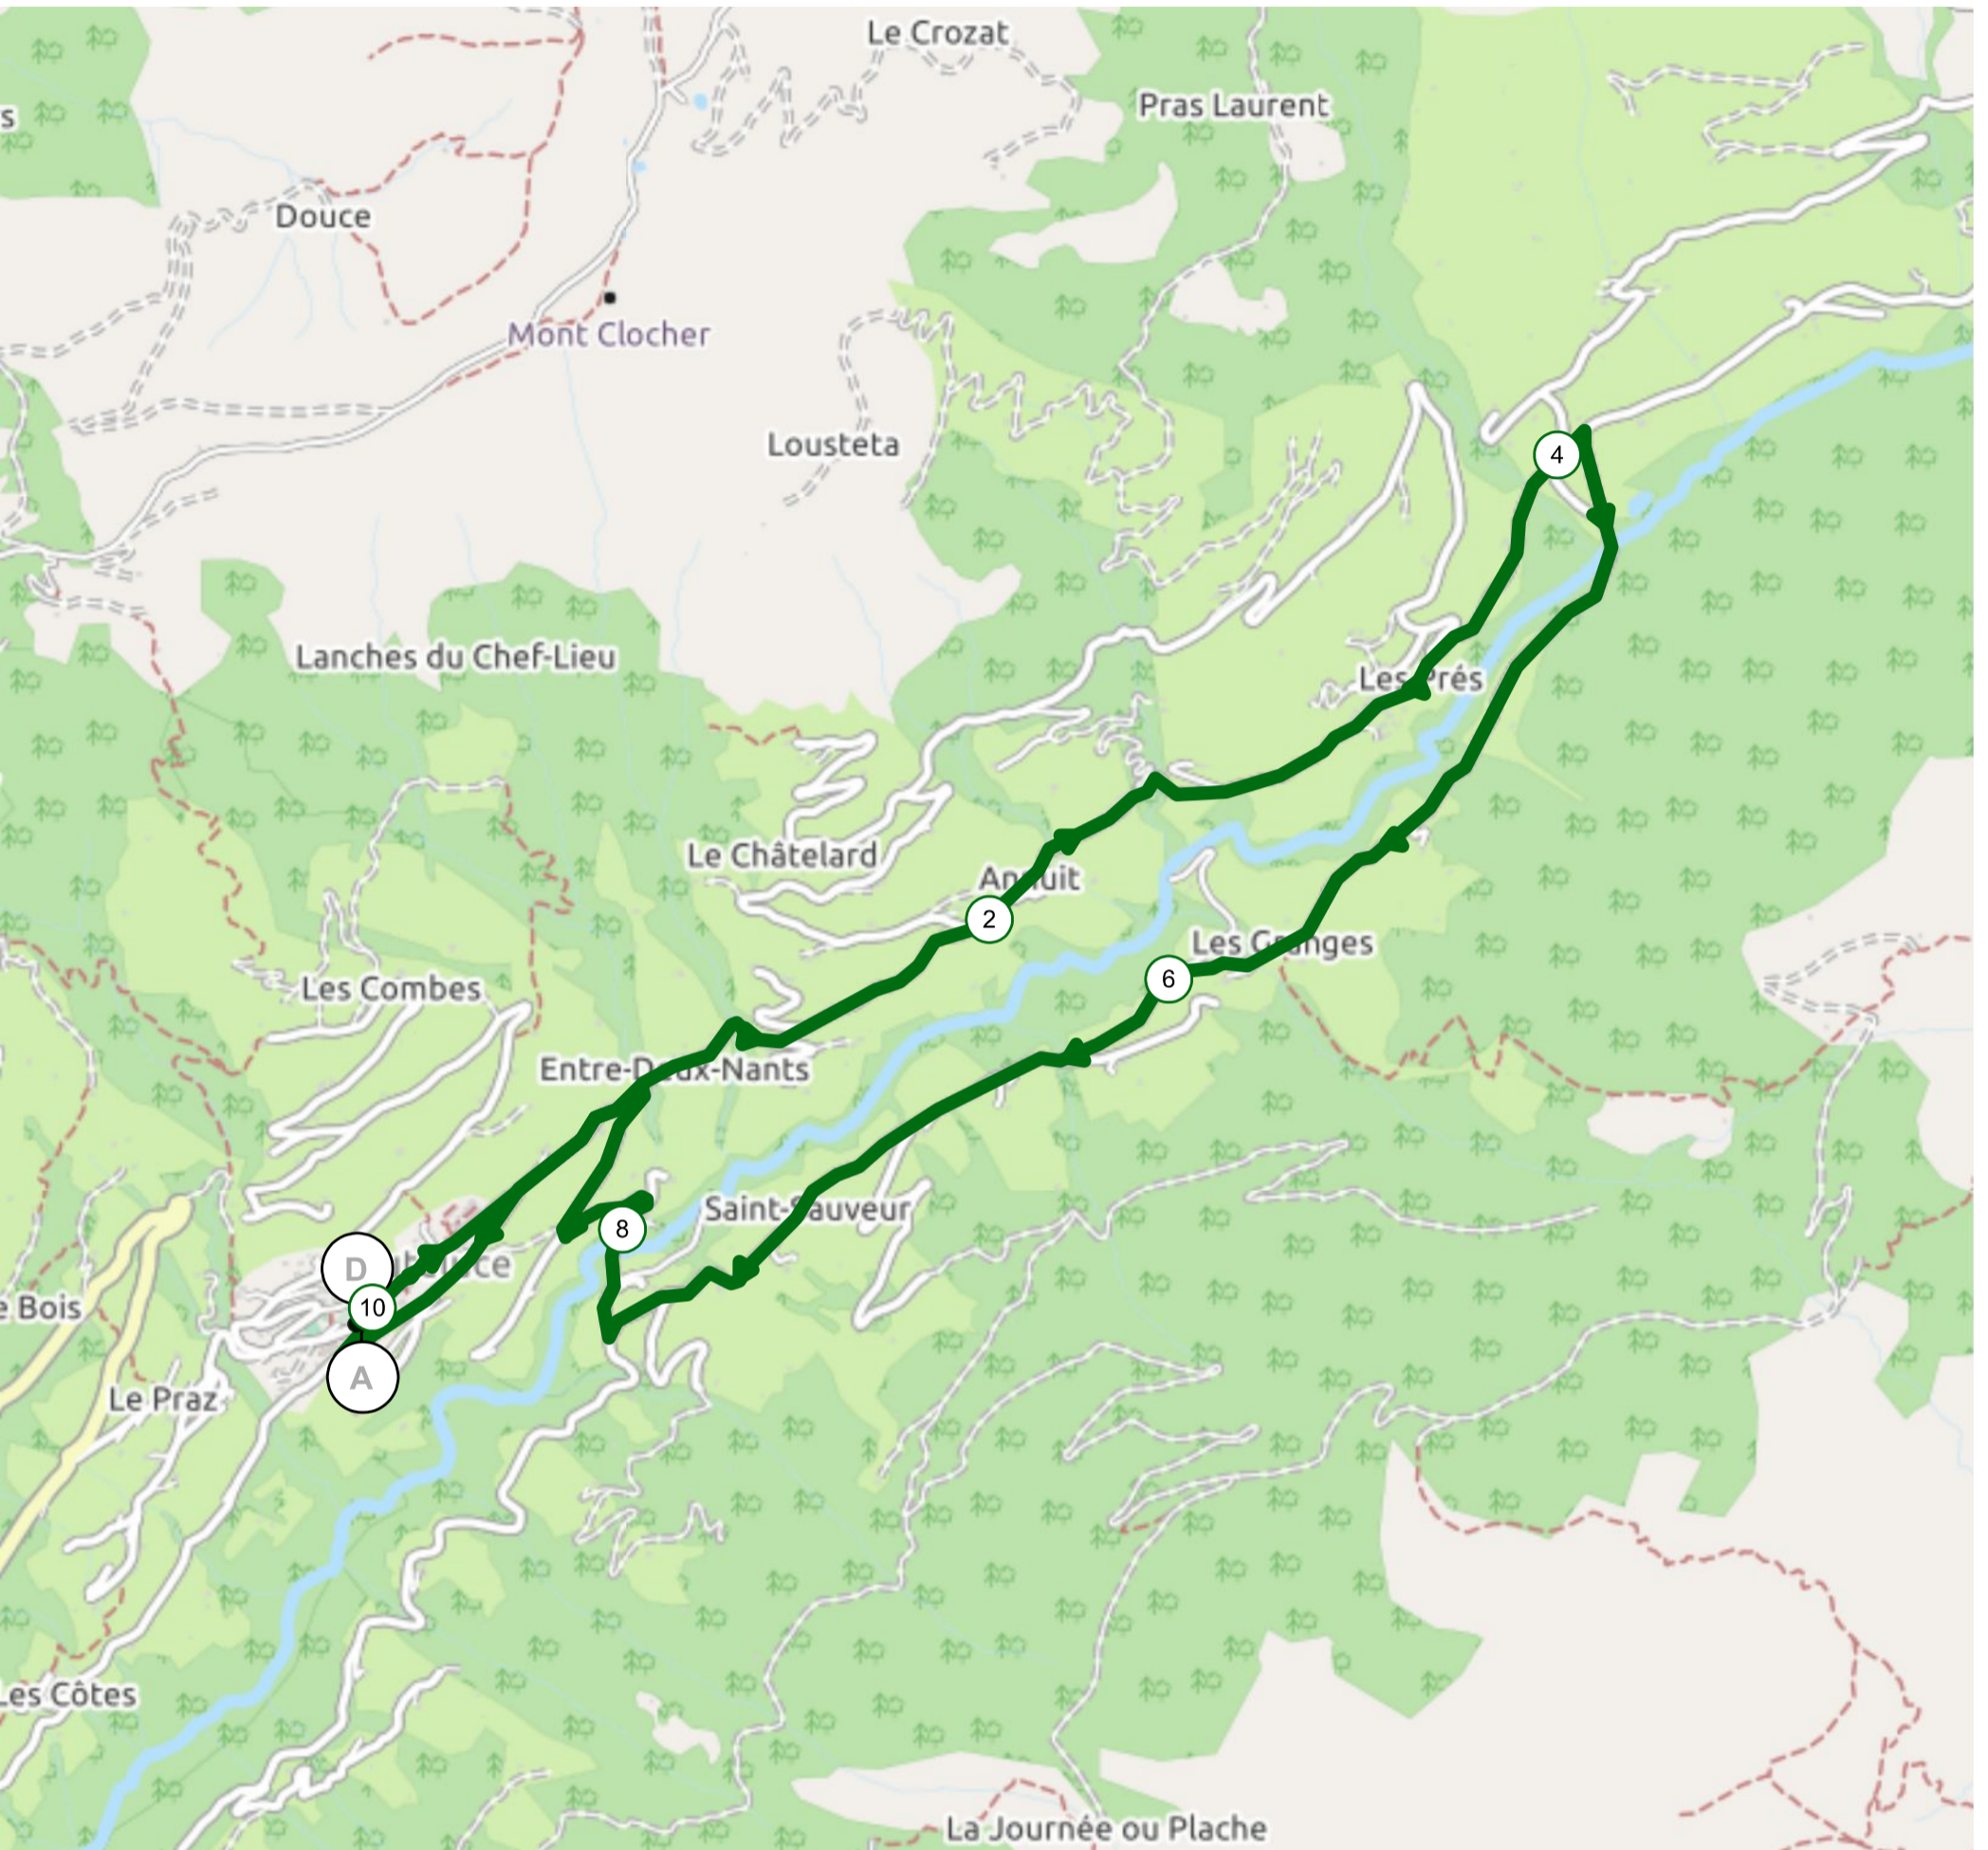

10997275 | Cyclisme - Route | La vallée d'Hauteluce

Hauteluce -> Hauteluce

10.045 km \uparrow 205 m \downarrow 203 m \blacktriangle 1040 m \blacktriangle 1187 m

<5% <7% <10% <15% >15%

1040m 1187m 205m 203m

Leaflet | Maps © Thunderforest thunderforest.com - Data © OpenStreetMap contributors

Le droit de reproduction est strictement réservé à un usage personnel et privé. Lors de la pratique de votre activité, veuillez à respecter les propriétés et chemins privés et assurez-vous de la praticabilité du parcours.

© 2020 Openrunner