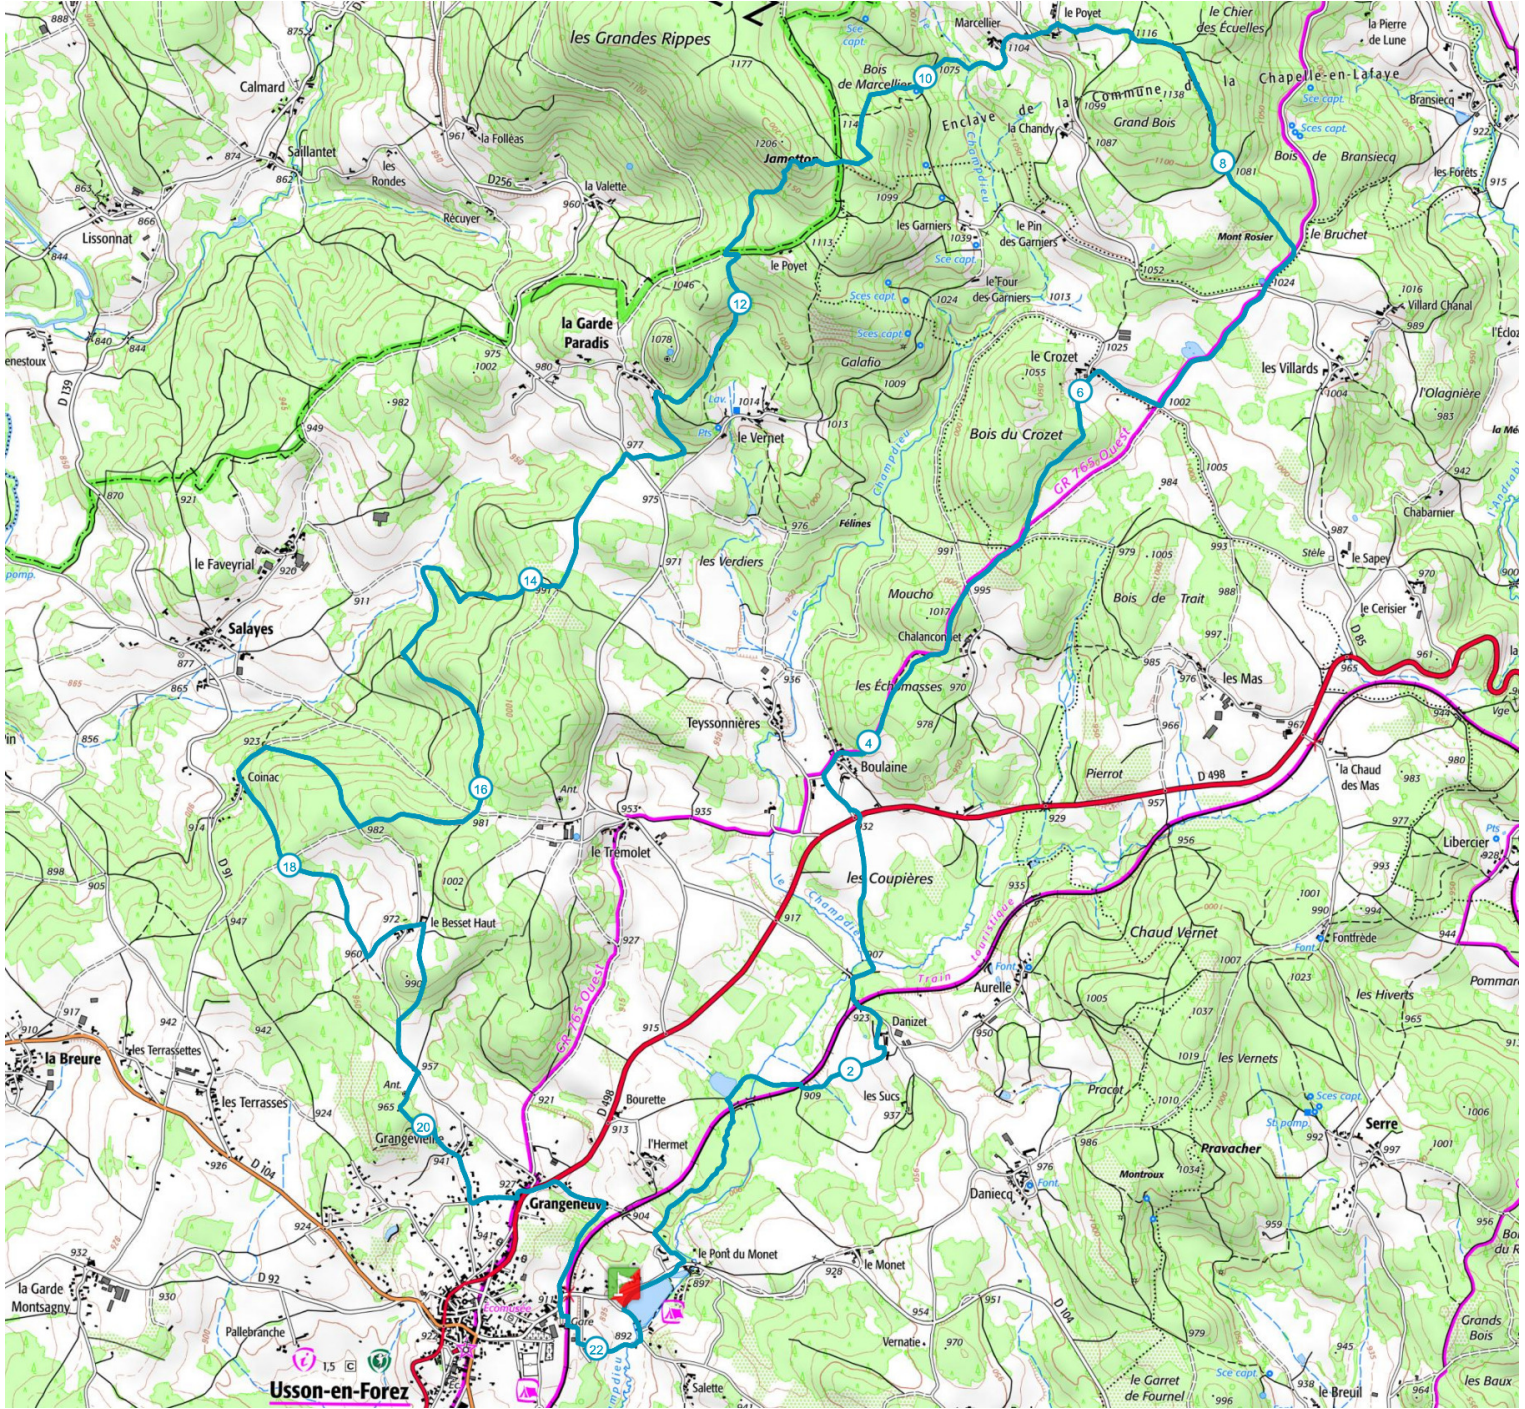

Retrouvez ce parcours sur votre mobile avec l'appli Trail Connect

<https://tracedetail.com> - ©IGN 2021. Utilisation et reproduction limitées à un usage privé.

> 10% > 20% > 30%