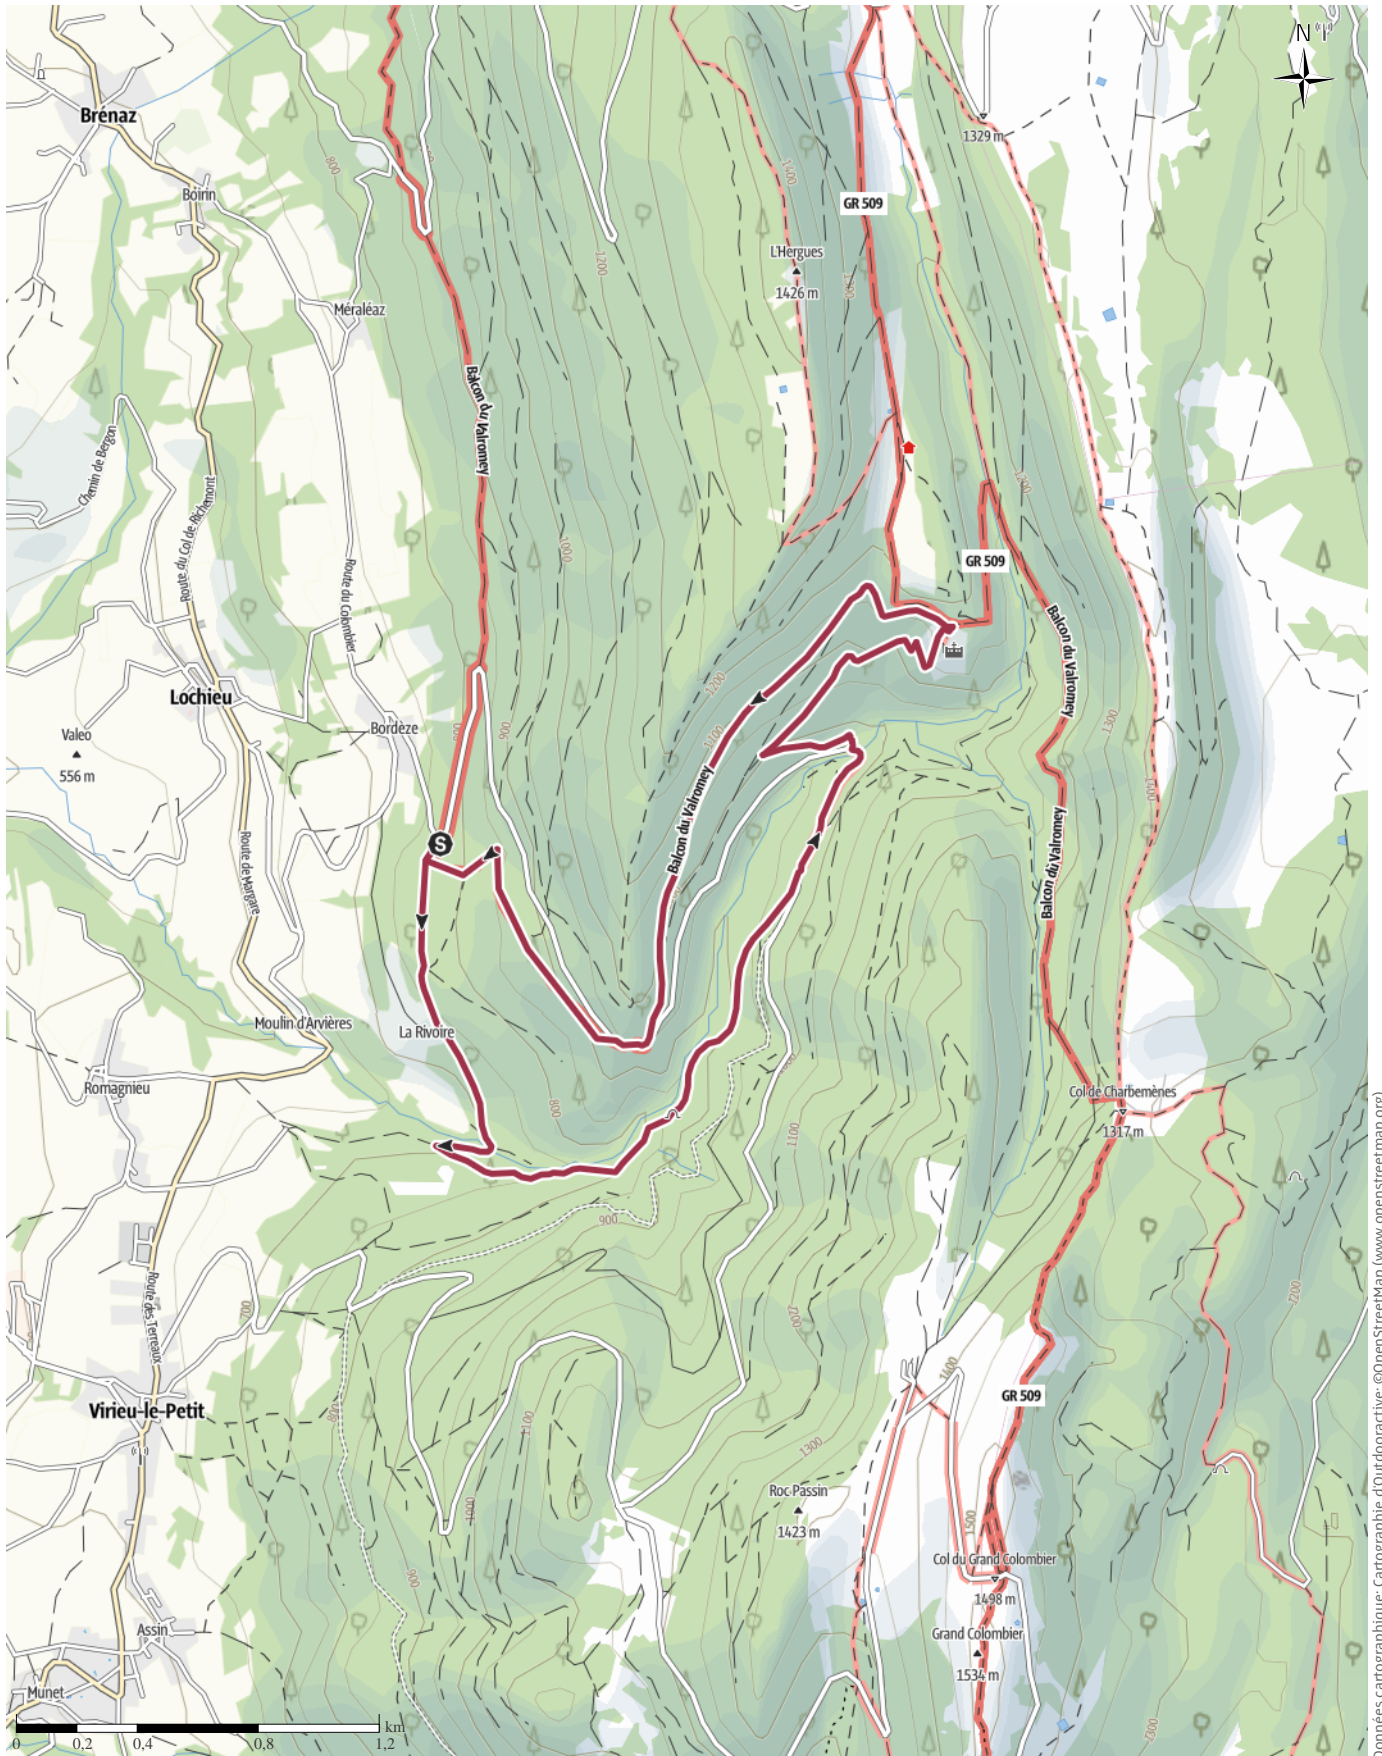

TOP Randonnée du Sentier des Chartreux

↔ 8,5 km

🕒 3:30 h.

▲ 570 m

▼ 570 m

Difficulté

Moyen

Données cartographiques: cartographie d'Outdooractive; ©OpenStreetMap (www.openstreetmap.org)