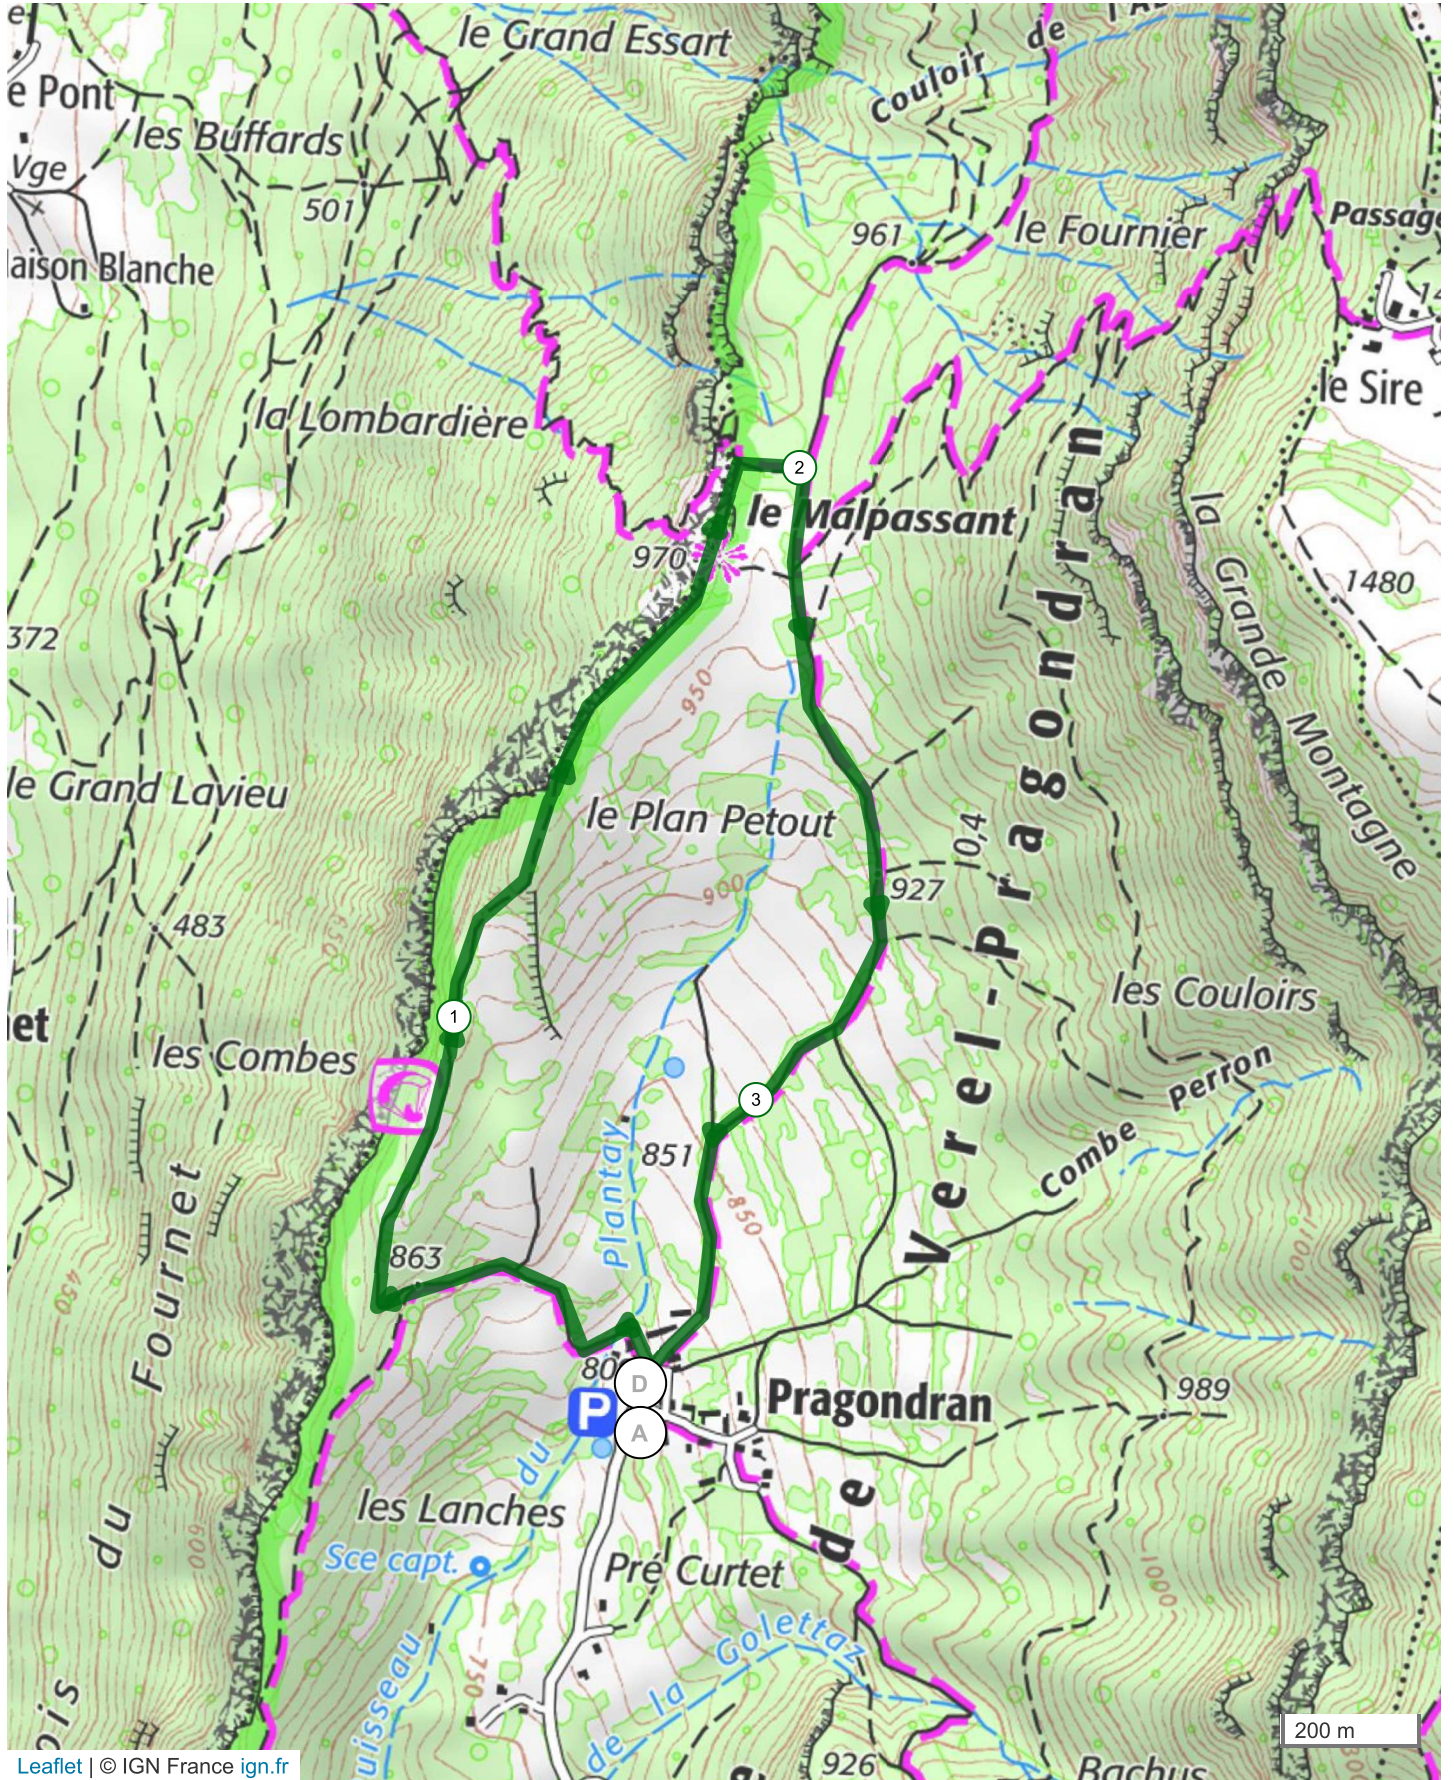

12016902 | Randonnée pédestre | Pragondran_Malpassant_Vert

Méry -> Méry

↳ 3.5 km ↑ 171 m ↓ 171 m ▲ 812 m ▲ 973 m

Leaflet | © IGN France ign.fr

Le droit de reproduction est strictement réservé à un usage personnel et privé. Lors de la pratique de votre activité, veuillez à respecter les propriétés et chemins privés et assurez-vous de la praticabilité du parcours.

© 2020 Openrunner