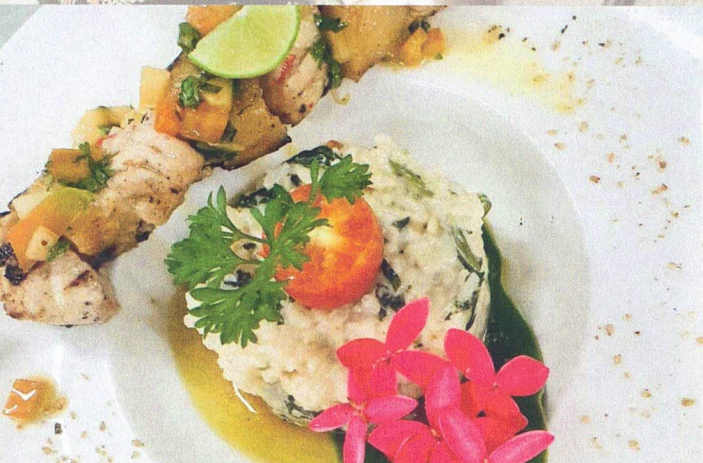

Restaurant ouvert tous les soirs (sauf le dimanche) :
menu à partir de 3 200 CFP