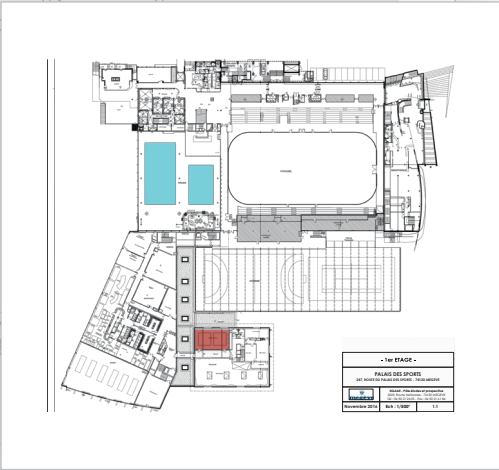

SALLE MONT JOLY

SURFACE

114 m²

CAPACITÉS

Conférence/Spectacle

80

Réunion en U

35

ACCESSIBLE PMR

ADRESSE

Le Palais
247, route du Palais • 74120 Megève

INFOS TECHNIQUES

Technique

- 8 prises électriques
- 1 prise ethernet

SALLE MONT JOLY

RDC+1		
PALAIS DES SPORTS - Salle "Mont Joly"		
247, ROUTE DU PALAIS DES SPORTS - 74120 MEGÈVE		
	DGAAS - Pôle études et prospective - VD 2025, Route Industrielle - 74120 MEGÈVE Tél: 04 50 21 24 05 - Fax: 04 50 21 41 84	
Décembre 2016	Ech: 1/500	1.1