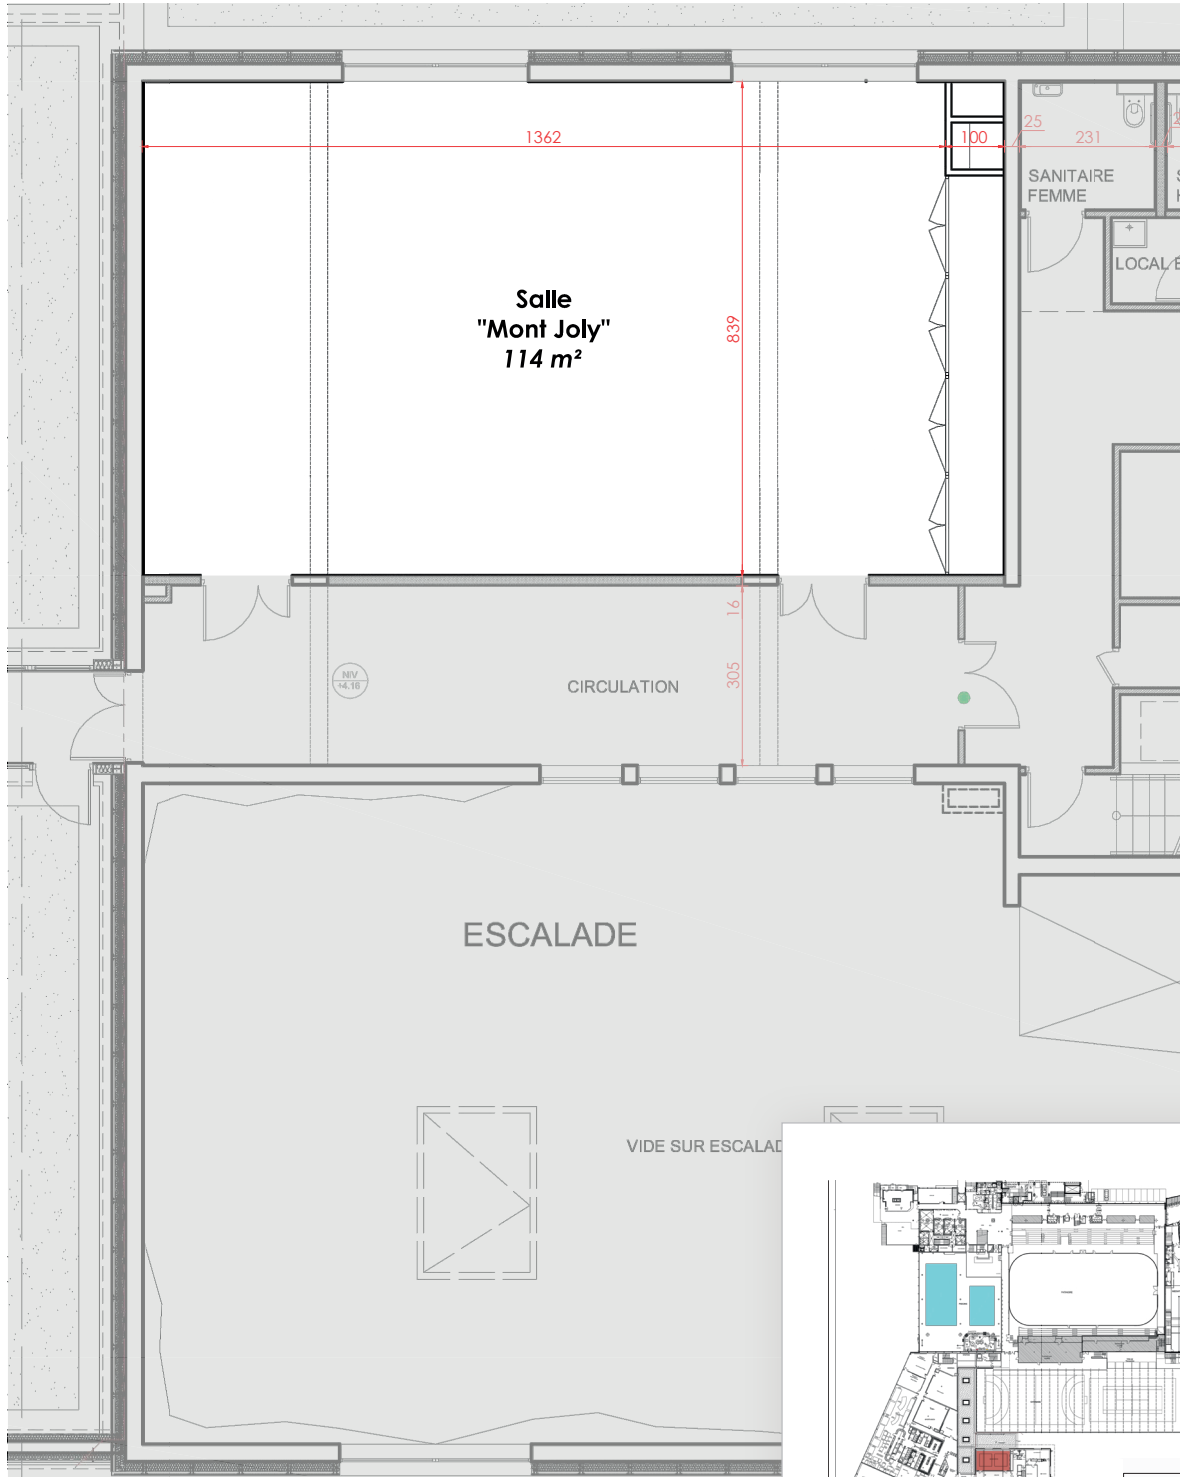

SALLE MONT JOLY

SURFACE

114 m²

CAPACITÉS

Conférence/Spectacle

80

Réunion en U

35

ACCESSIBLE PMR

ADRESSE

Le Palais
247, route du Palais • 74120 Megève

INFOS TECHNIQUES

Technique

- 8 prises électriques
- 1 prise ethernet

SALLE MONT JOLY

RDC+1		
PALAIS DES SPORTS - Salle "Mont Joly"		
247, ROUTE DU PALAIS DES SPORTS - 74120 MEGÈVE		
	DGAAS - Pôle études et prospective - VD 2025, Route Industrielle - 74120 MEGÈVE Tél: 04 50 21 24 05 - Fax: 04 50 21 41 84	
Décembre 2016	Ech: 1/500	1.1