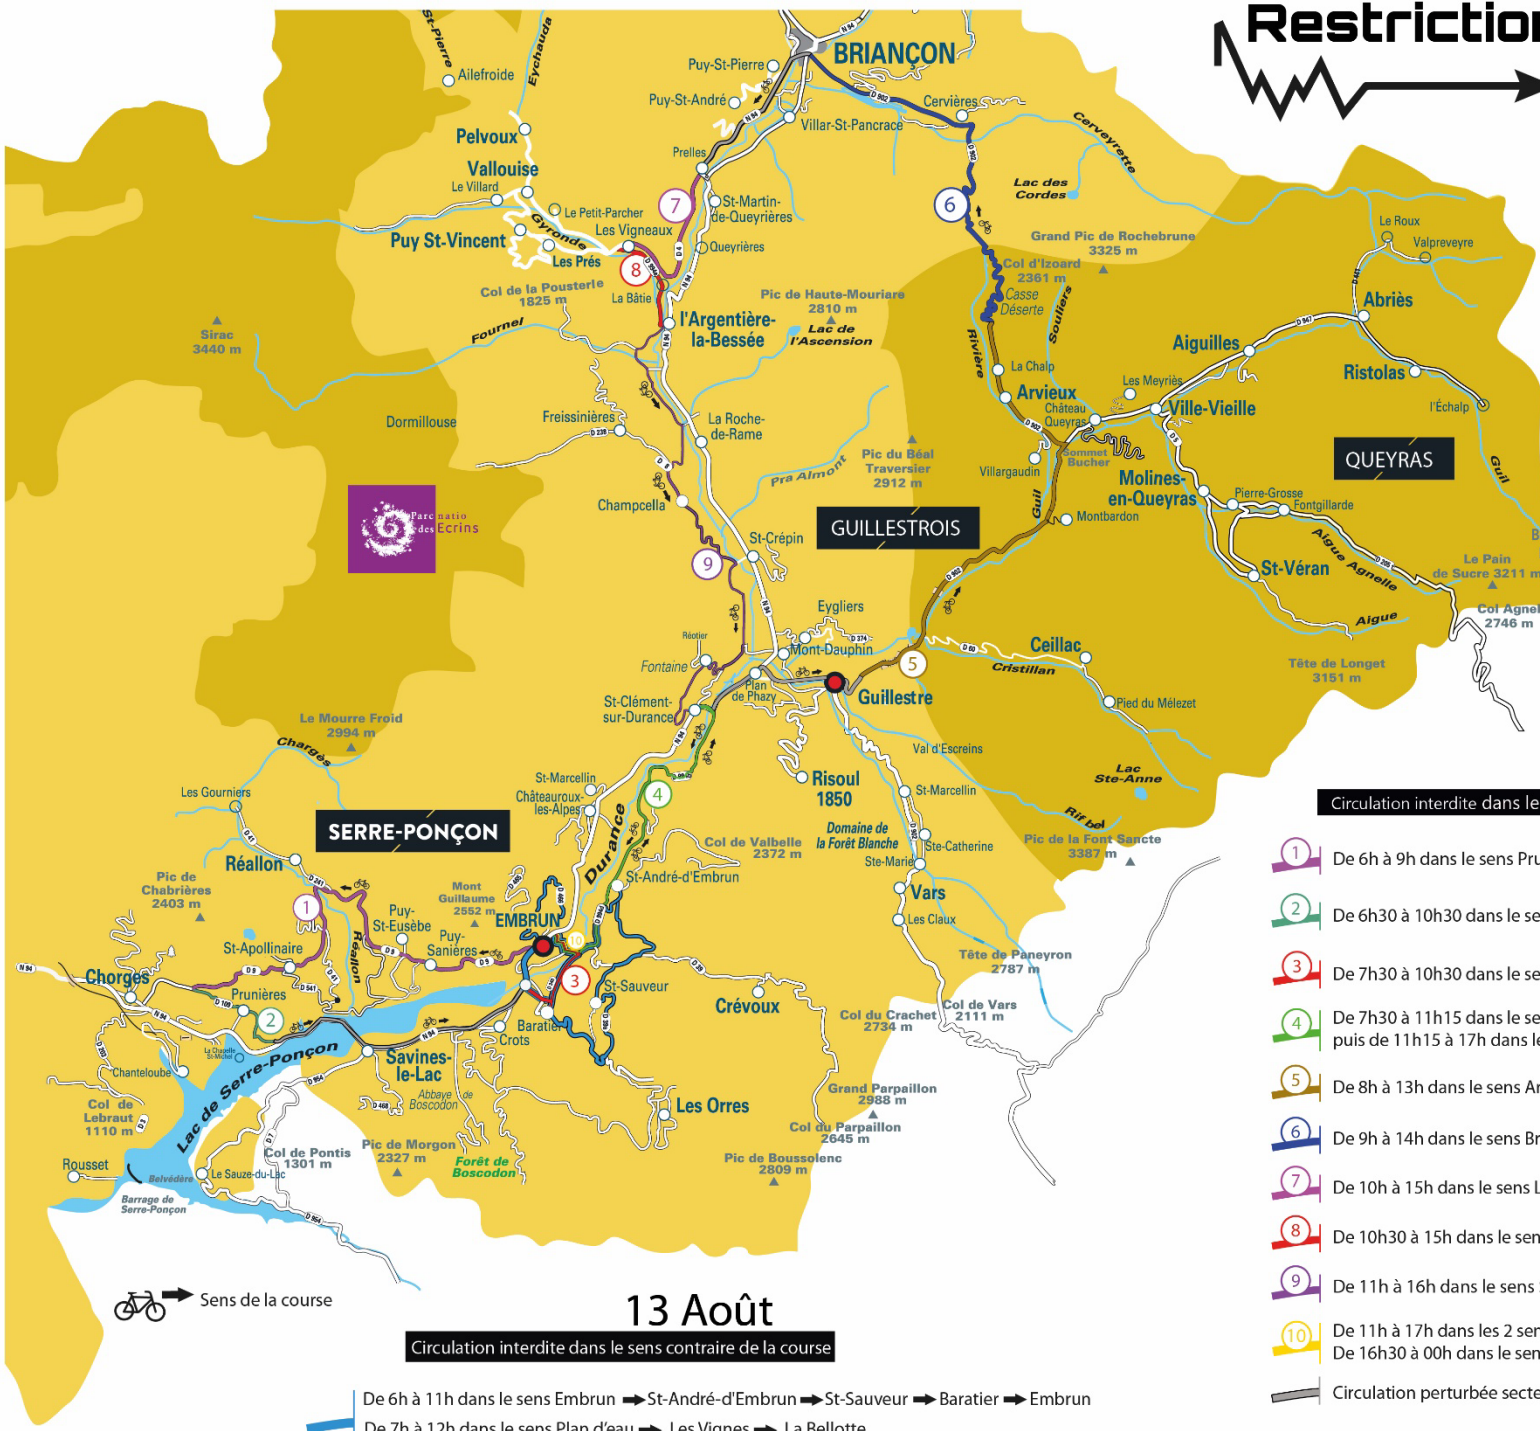

L'Embrunman a pour point de départ et d'arrivée le Plan d'Eau d'Embrun, il emprunte le célèbre Col Izoard et a souvent le lac de Serre-Ponçon en toile de fond.

La plage du plan d'eau d'Embrun reste accessible pendant toutes les épreuves.

Infos Courses

Programme et parcours :
www.embrunman.com

Restrictions de circulation

Du 11 au 16 Août

Stationnement et circulation interdits du 11/08, 20h au 16/08, 18h

PLAN D'EAU D'EMBRUN :
L'avenue du lac du rond point de la piscine jusqu'aux commerces du plan d'eau.
Parking du mini-golf inaccessible du 8/08, 20h jusqu'au 17/08, 12h
Plages, commerces et parking restent accessibles.

PARC NATUREL REGIONAL DU QUEYRAS

15 Août

Circulation interdite dans le sens contraire de la course*

*Horaires donnés à titre indicatif

- 1 De 6h à 9h dans le sens Prunières → Embrun
 - 2 De 6h30 à 10h30 dans le sens RN94 → Prunières
 - 3 De 7h30 à 10h30 dans le sens Baratier → Embrun, et S-André-d'Embrun → Baratier
 - 4 De 7h30 à 11h15 dans le sens St-Clément-sur-Durance → St-André-d'Embrun → Embrun puis de 11h15 à 17h dans le sens Embrun → St-André-d'Embrun → St-Clément-sur-Durance
 - 5 De 8h à 13h dans le sens Arvieux → Guillestre
 - 6 De 9h à 14h dans le sens Briançon → Col Izoard → Arvieux
 - 7 De 10h à 15h dans le sens Les Vigneaux → Prellès
 - 8 De 10h30 à 15h dans le sens l'Argentière-La-Bessée → Vallouise
 - 9 De 11h à 16h dans le sens St-Clément sur Durance → Réotier → Champcella → l'Argentière-la-Bessée
 - 10 De 11h à 17h dans les 2 sens Pont Neuf ↔ Embrun
De 16h30 à 00h dans le sens Pont Neuf → Embrun
- Circulation perturbée secteurs de Briançon / l'Argentière-la-Bessée / Guillestre / Savines-le-Lac

13 Août

Circulation interdite dans le sens contraire de la course

- De 6h à 11h dans le sens Embrun → St-André-d'Embrun → St-Sauveur → Baratier → Embrun
- De 7h à 12h dans le sens Plan d'eau → Les Vignes → La Bellotte → Caléyères → Chalvet → Embrun