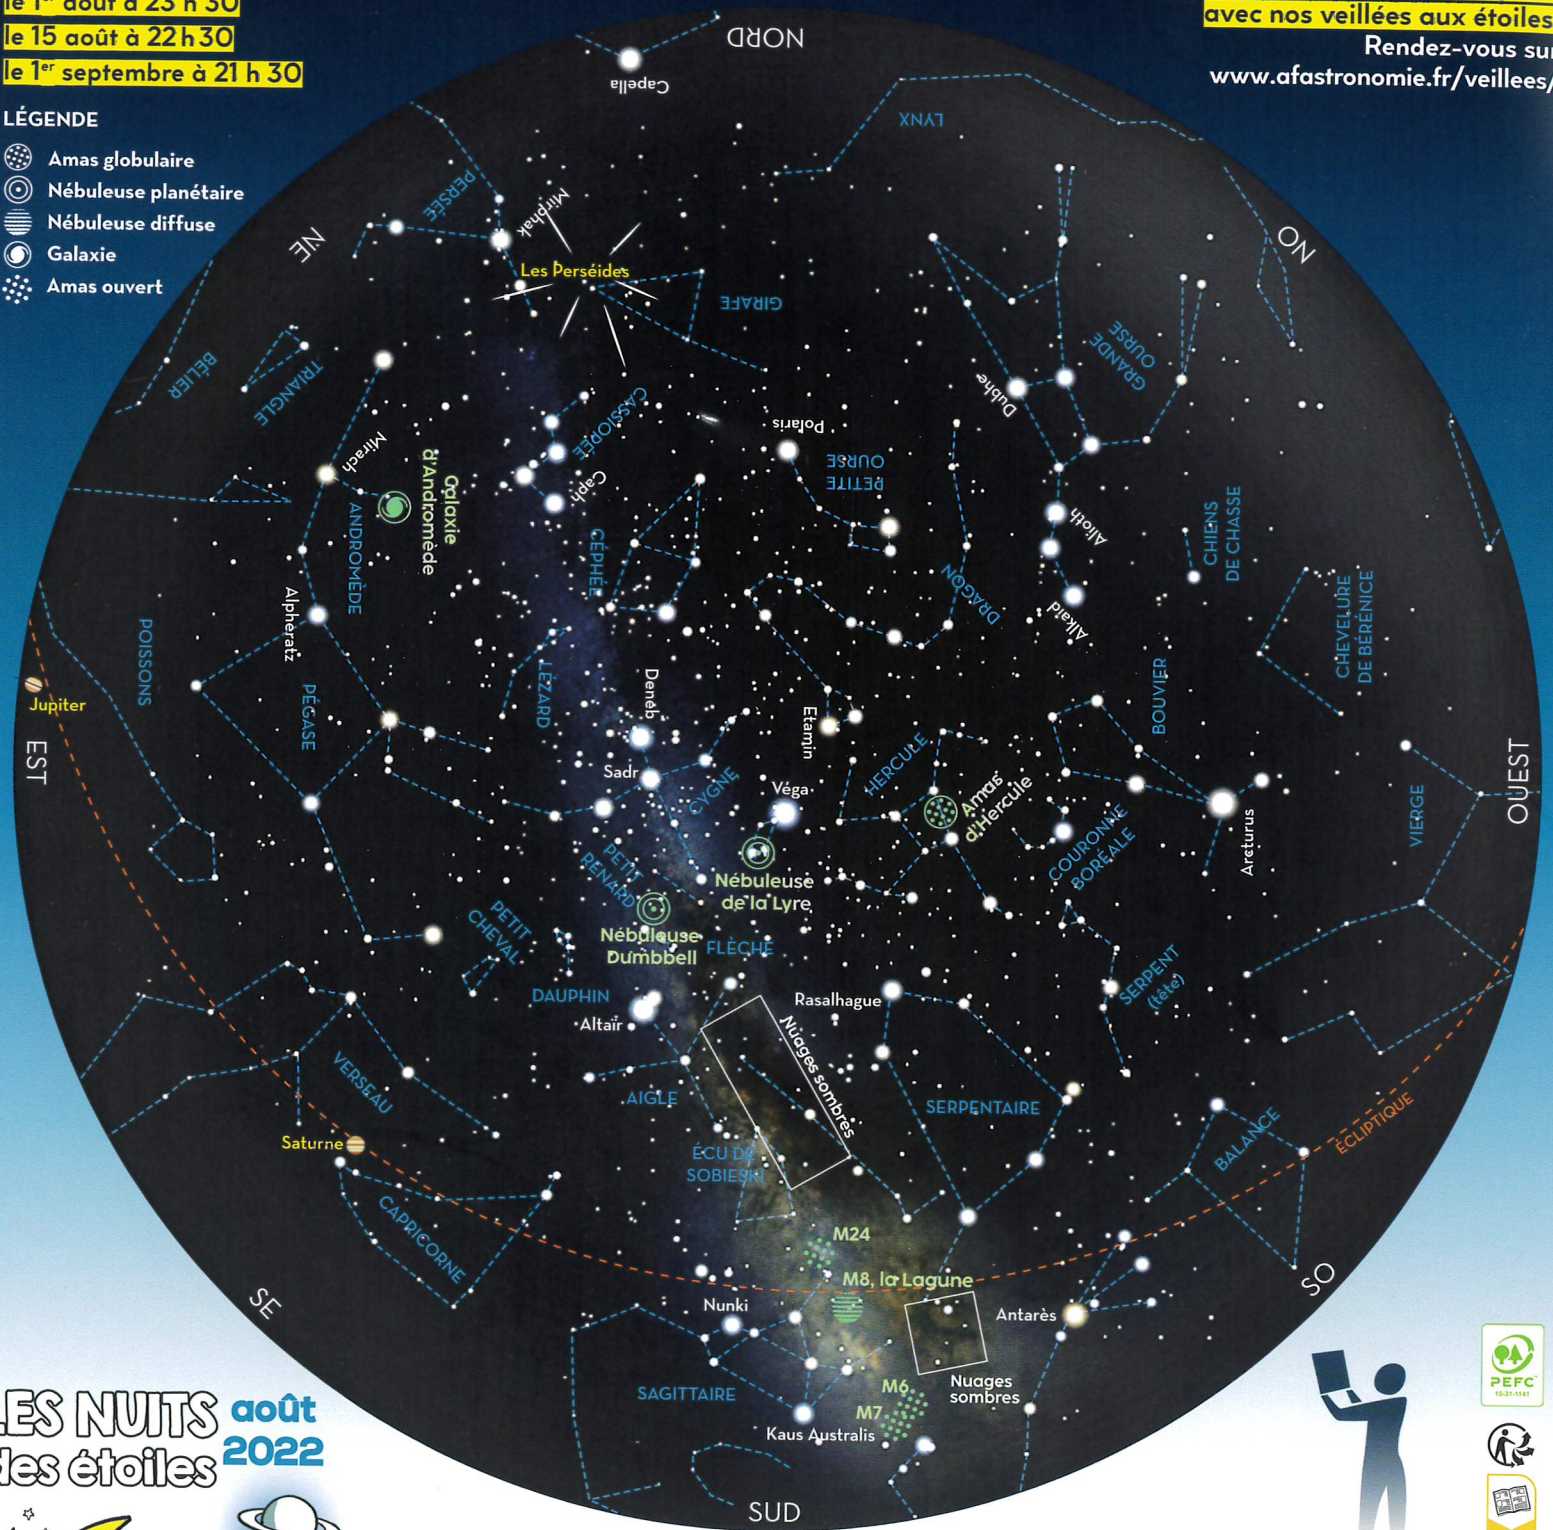

# LA CARTE DES NUITS DES ÉTOILES

**Carte valable :**  
**le 1<sup>er</sup> août à 23 h 30**  
**le 15 août à 22 h 30**  
**le 1<sup>er</sup> septembre à 21 h 30**

**Prolongez l'expérience chez vous**  
**avec nos veillées aux étoiles.**  
 Rendez-vous sur  
[www.afastronomie.fr/veilles/](http://www.afastronomie.fr/veilles/)

- LÉGENDE**
- Amas globulaire
  - Nébuleuse planétaire
  - Nébuleuse diffuse
  - Galaxie
  - Amas ouvert

**LES NUITS** août 2022  
**les étoiles**

## COMMENT UTILISER CETTE CARTE

- 1** Éloignez-vous de toute source lumineuse. Laissez vos yeux s'habituer à l'obscurité pendant au moins 15 minutes. Pour lire la carte sans être ébloui, utilisez de préférence une lampe rouge.
- 2** Le centre de la carte correspond au zénith, le point situé au-dessus de votre tête. Une constellation représentée à mi-distance du centre et du bord de la carte est donc à égale distance de l'horizon et du zénith.
- 3** Si, par exemple, vous observez vers l'ouest, tenez la carte comme indiqué ci-contre, en plaçant le mot "ouest" vers le bas. Les constellations dessinées au-dessus de l'horizon ouest vous font face.