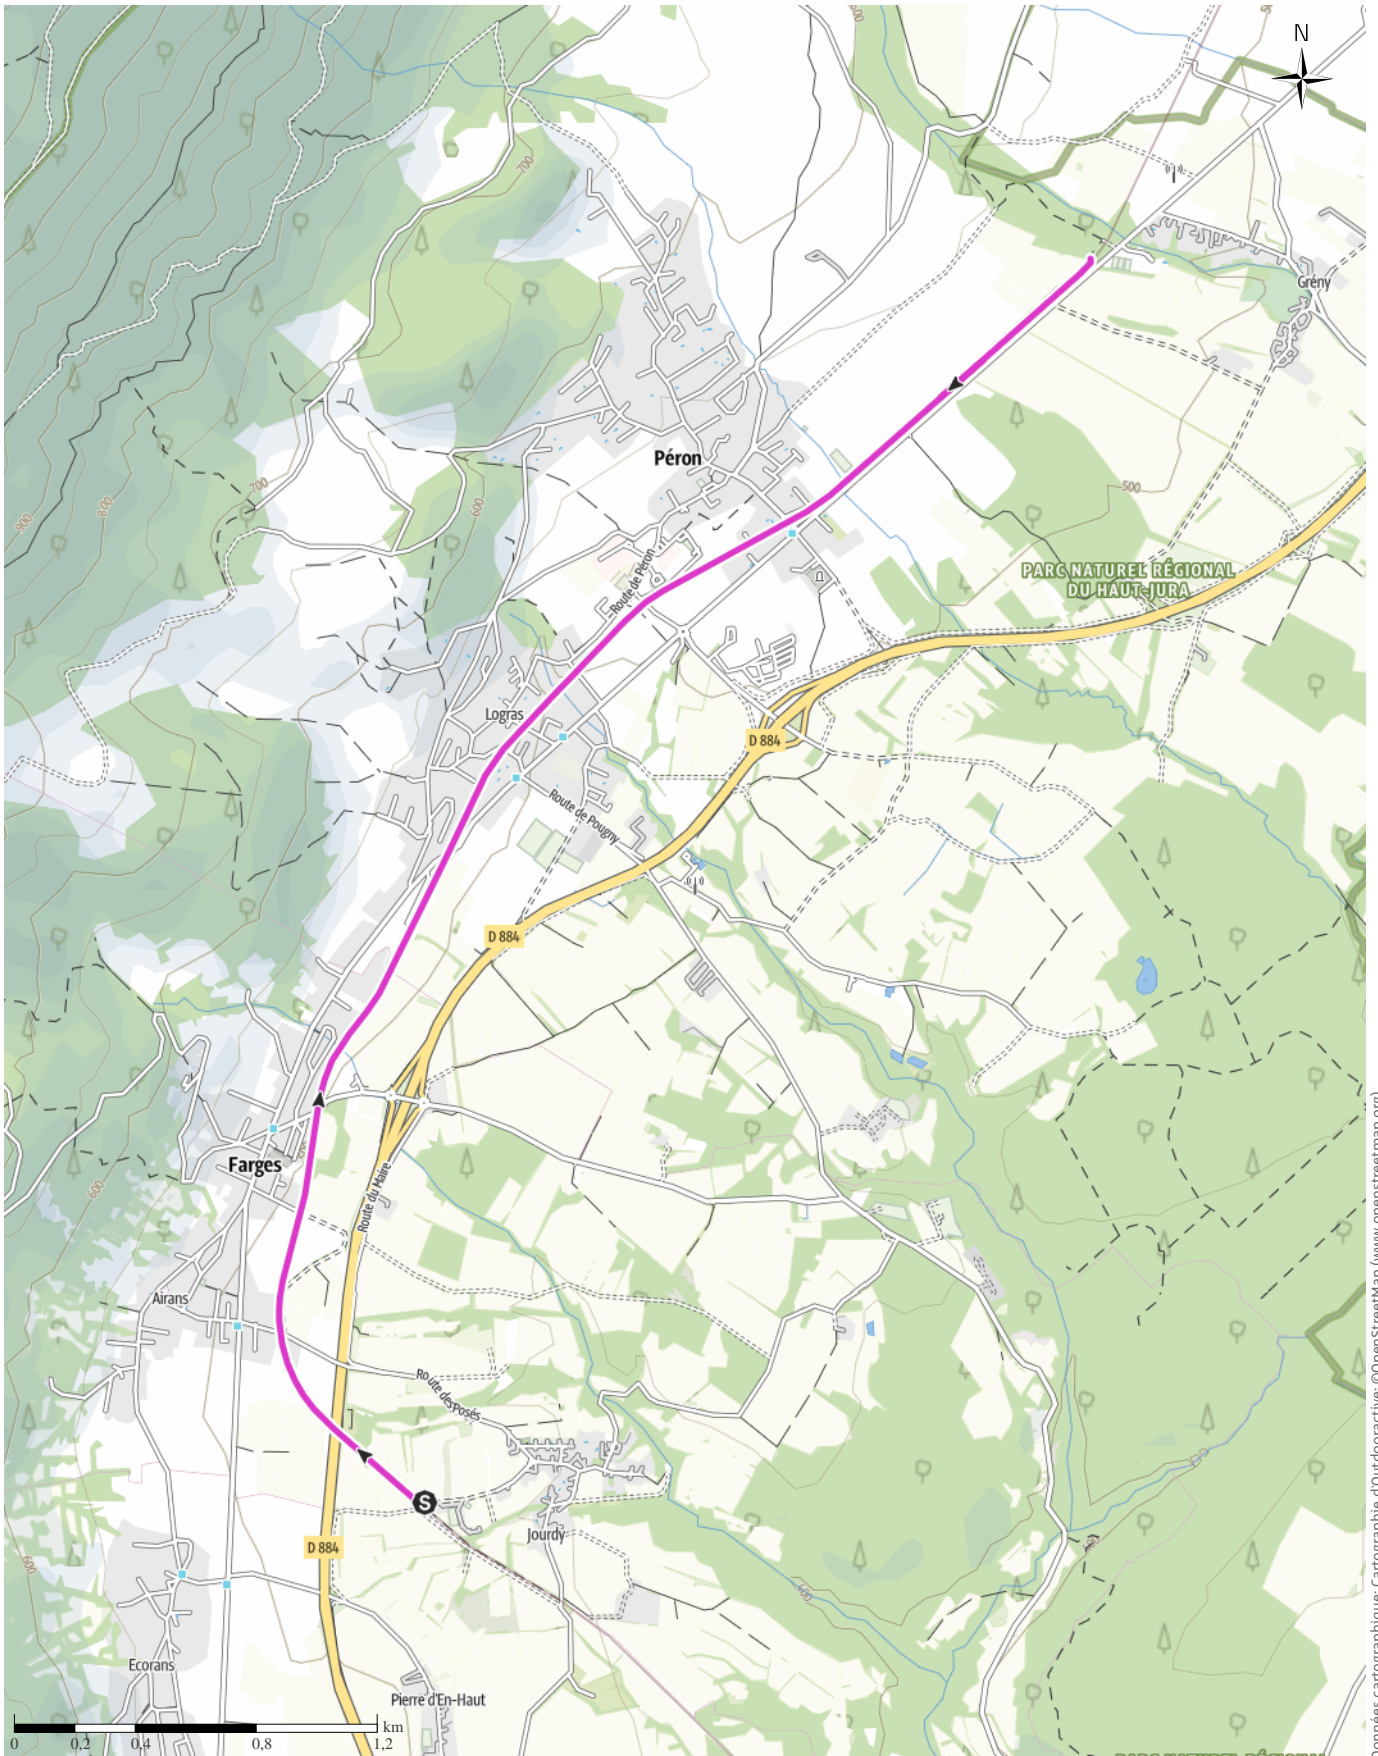

Voie verte Farge - Peron

↔ 5,9 km

🕒 0:20 h.

▲ 65 m

▼ 8 m

Difficulté

-

Données cartographiques: cartographie d'Outdooractive; ©OpenStreetMap (www.openstreetmap.org)