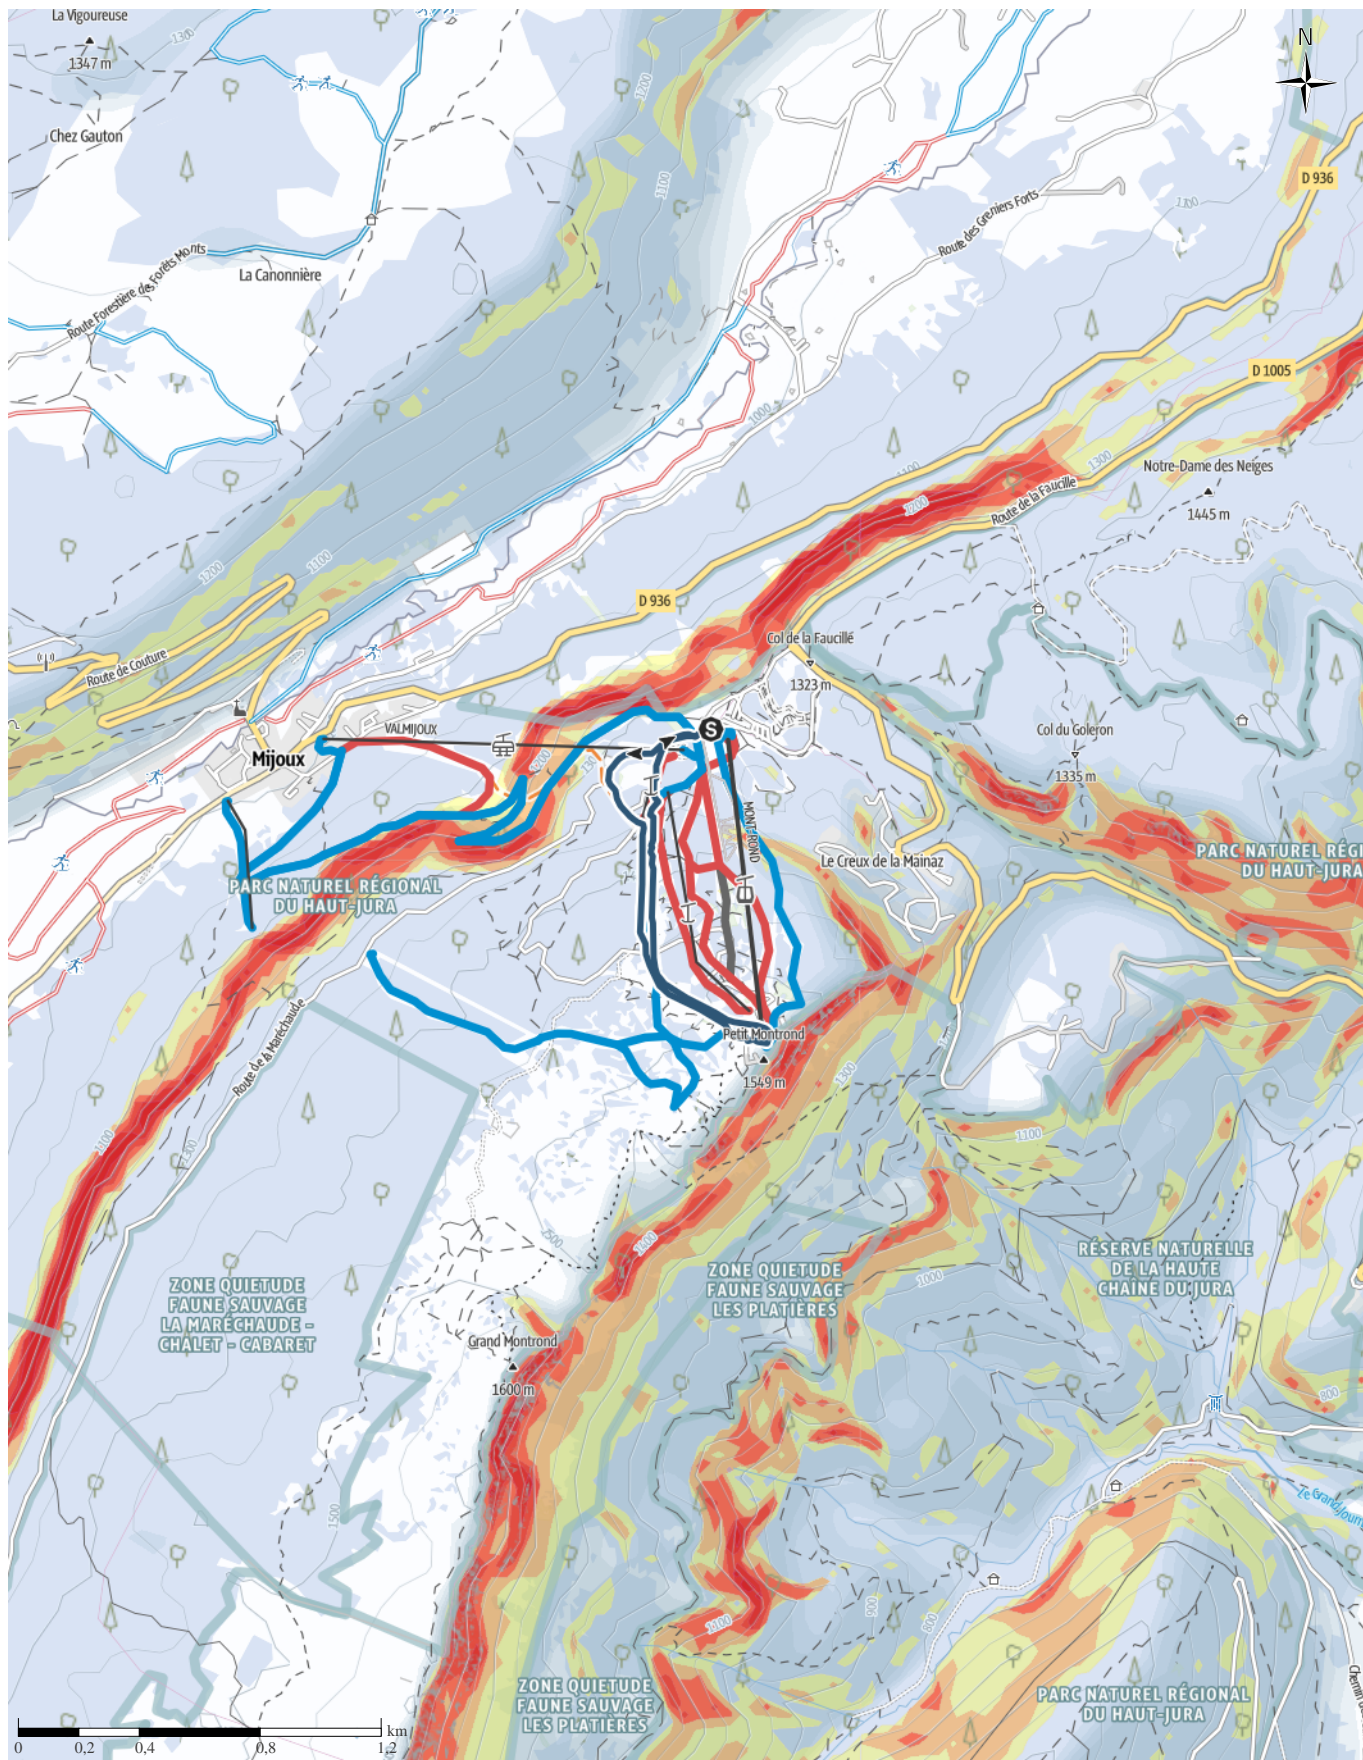

TOP Piste de ski de randonnée

↔ 3,1 km

🕒 0:48 h.

▲ 225 m

▼ 221 m

Difficulté

Facile

Données cartographiques: cartographie d'Outdooractive; ©OpenStreetMap (www.openstreetmap.org)