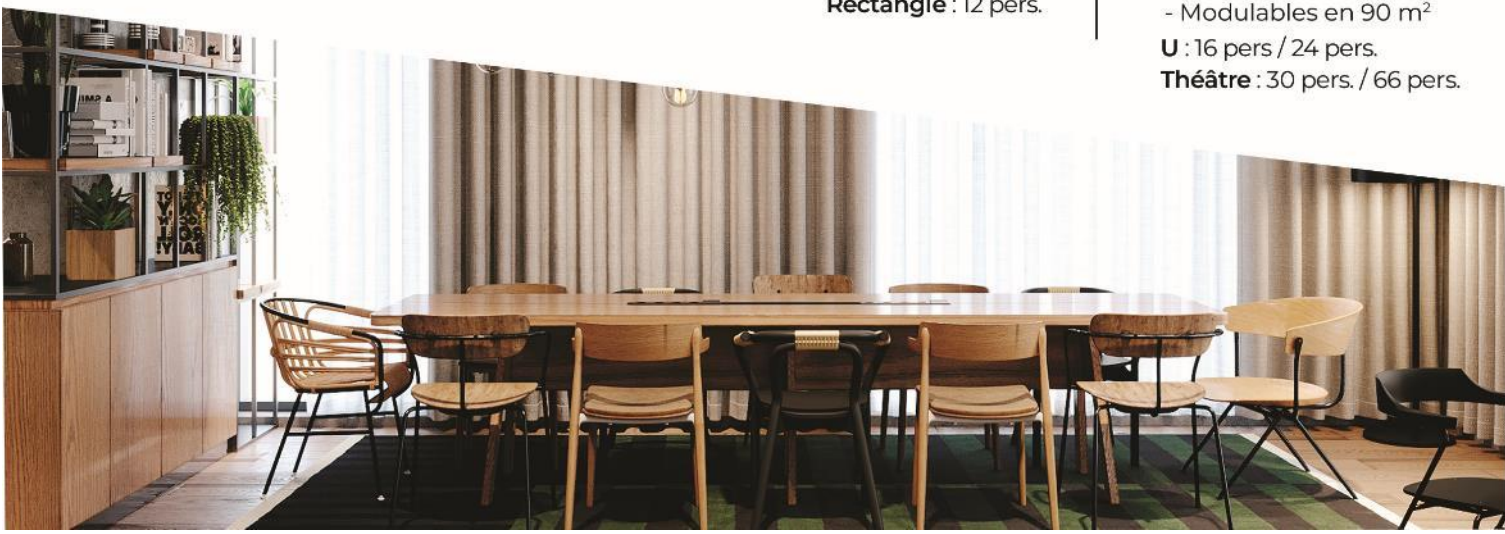

Profitez également d’une vue exceptionnelle sur les monts de Genève depuis notre **bar “Rooftop 46”** dans une ambiance très conviviale.

Laissez-vous séduire par une ambiance très citadine...

Dans un concept très urbain, ce nouvel hôtel avec son concentré de services est le partenaire idéal pour vos déplacements à Genève.

Venez également vous dépenser dans notre **salle de fitness** avec une vue imprenable sur les montagnes.

Espace de coworking

Ouvert à tous

4 salles de réunion

"Chez Bruno"
16 m²

- Télévision 55"
- Ambiance intimiste

Rectangle : 12 pers.

"Chez Claude"
45 m²

"Chez Hugues"
45 m²

- Vidéoprojection
- Sonorisation
- Vue sur les montagnes
- Modulables en 90 m²

U : 16 pers / 24 pers.

Théâtre : 30 pers. / 66 pers.

Accès

Léman Express (20 minutes) :
Gare Cornavin > Annemasse Gare