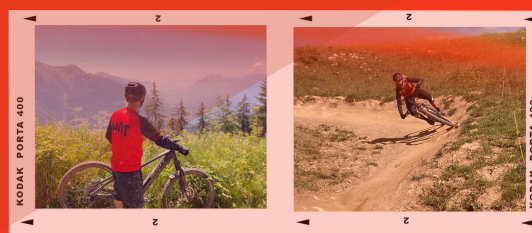

RESERVATION / INFO : www.wat.bike