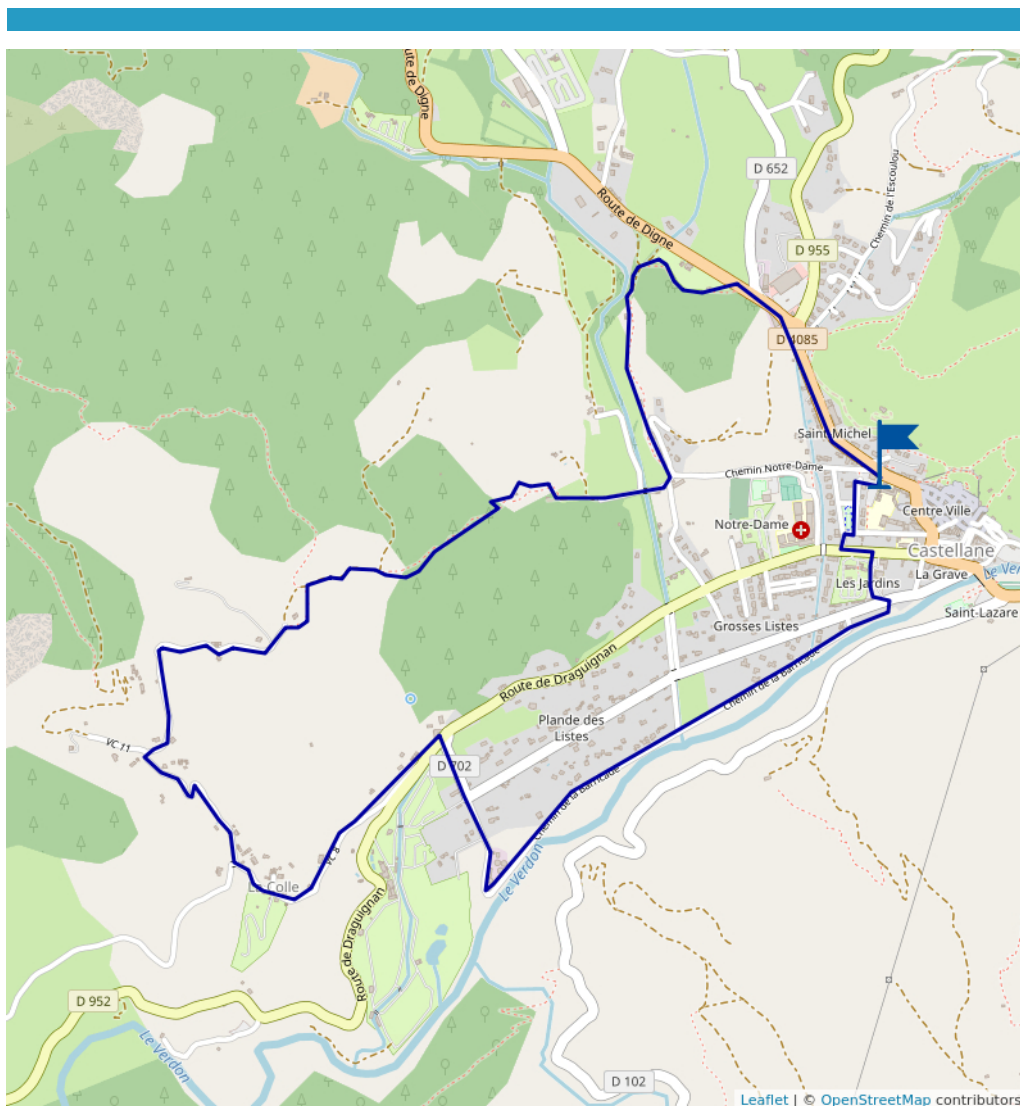

La Colle - Brayal

Proposé par :
Office de tourisme Intercommunal Verdon Tourisme
"Ce PDF a été généré à partir de Cirkwi, la plateforme de partage
d'activités touristiques qui vous fait voyager"
www.cirkwi.com/circuit/330020

 7.00 km
 1h
 maxi 864 m
 mini 713 m

Moyen   200 m

Cet itinéraire conduit par la route au hameau de Brayal et revient au village par de petits sentiers ludiques.

Contact : Téléphone : 04 92 83 61 14

Période d'ouverture : Du 01/04 au 31/10. Sous réserve de conditions d'enneigement et météorologiques favorables.