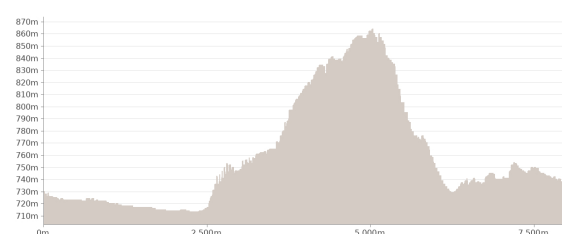

La Colle - Brayal

Proposé par :
Office de tourisme Intercommunal Verdon Tourisme
"Ce PDF a été généré à partir de Cirkwi, la plateforme de partage
d'activités touristiques qui vous fait voyager"
www.cirkwi.com/circuit/330020

 7.00 km
 1h
 maxi 864 m
 mini 713 m

Moyen   200 m

Cet itinéraire conduit par la route au hameau de Brayal et revient au village par de petits sentiers ludiques.

Contact : Téléphone : 04 92 83 61 14

Période d'ouverture : Du 01/04 au 31/10. Sous réserve de conditions d'enneigement et météorologiques favorables.