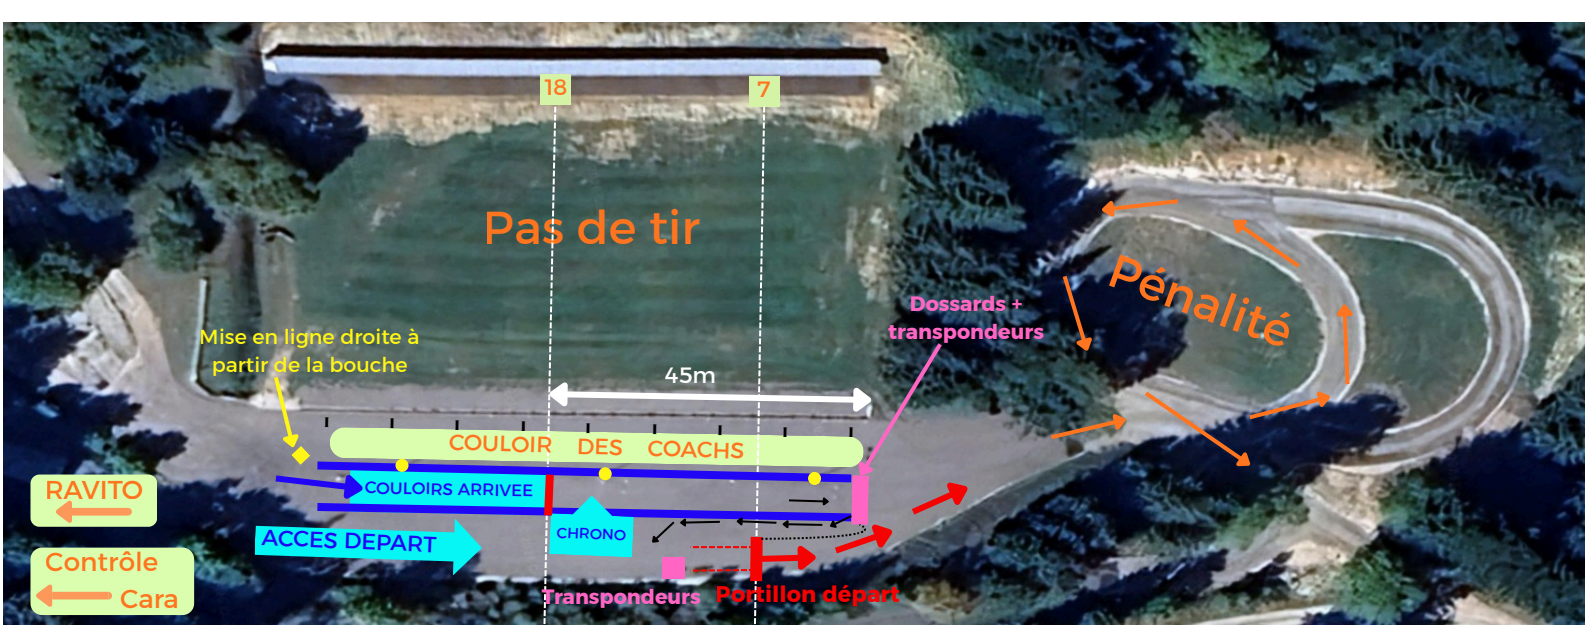

Les horaires pourront varier en fonction du nombre d'inscription.

Pénalité

Pas de tir

A D

Contrôle Carabines
Armurerie
Zone Clubs
Ravito

Boucle 1,1
1,1

Boucle 1,5 km

Pas de Tir

18

7

Contrôle cara

Ravito

Mise en ligne droite à partir de la bouche

COULOIR COACHS

Couloirs arrivée
3x3m
ou
2x4,5m

10m