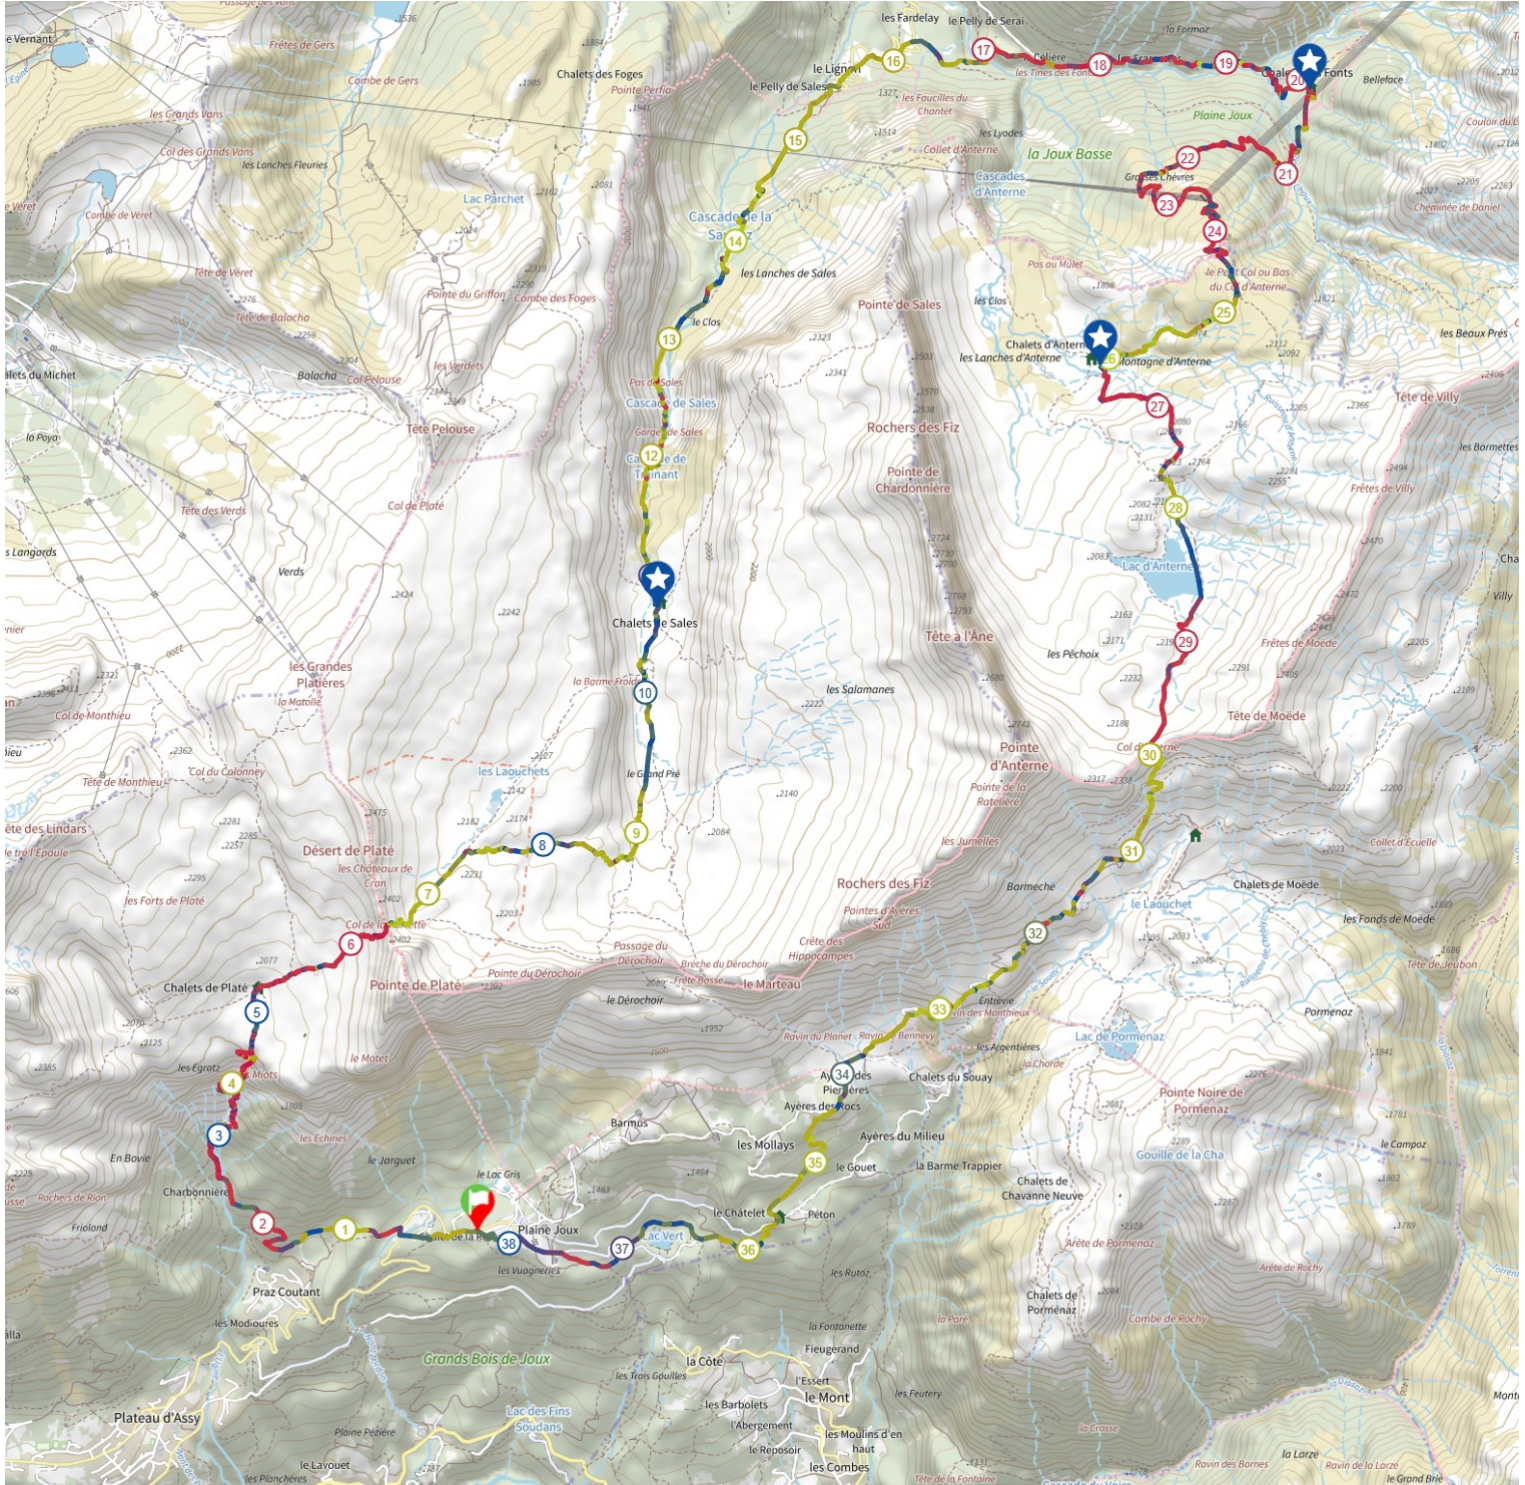

38.32 km 2744 m 2744 m

> 10% > 20% > 30%

<https://tracedetrail.fr/> - ©IGN 2026