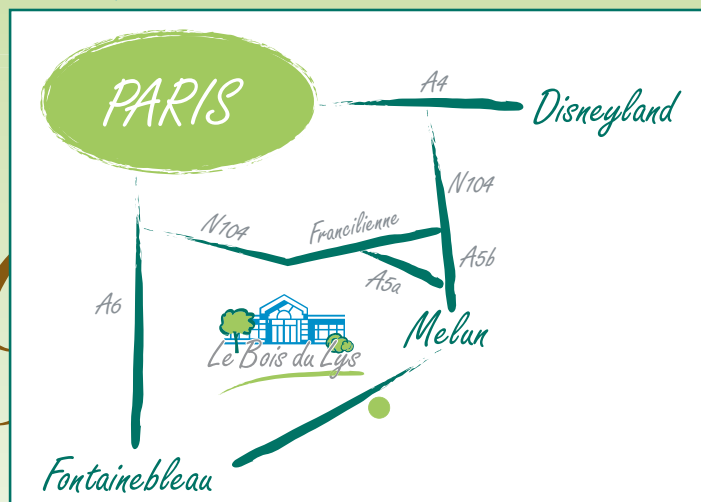

# Le Lys

L'équipe du Lys Gourmand propose aux groupes  
des menus adaptés à tous types d'événements :  
Des repas de pension aux mets gastronomiques

Pour venir au Bois du Lys

Par la route:

A56 Melun Direction Fontainebleau puis Dammarie  
A6 sortie N°12 Saint Fargeau

Par le rail:

De Paris Gare de Lyon RER D Gare de Melun  
SNCF train grandes lignes Gare de Melun

Par le bus:

TRAM ligne A: Dammarie arrêt Jean de la fontaine  
entrée par le chemin du Clocher

Reservations