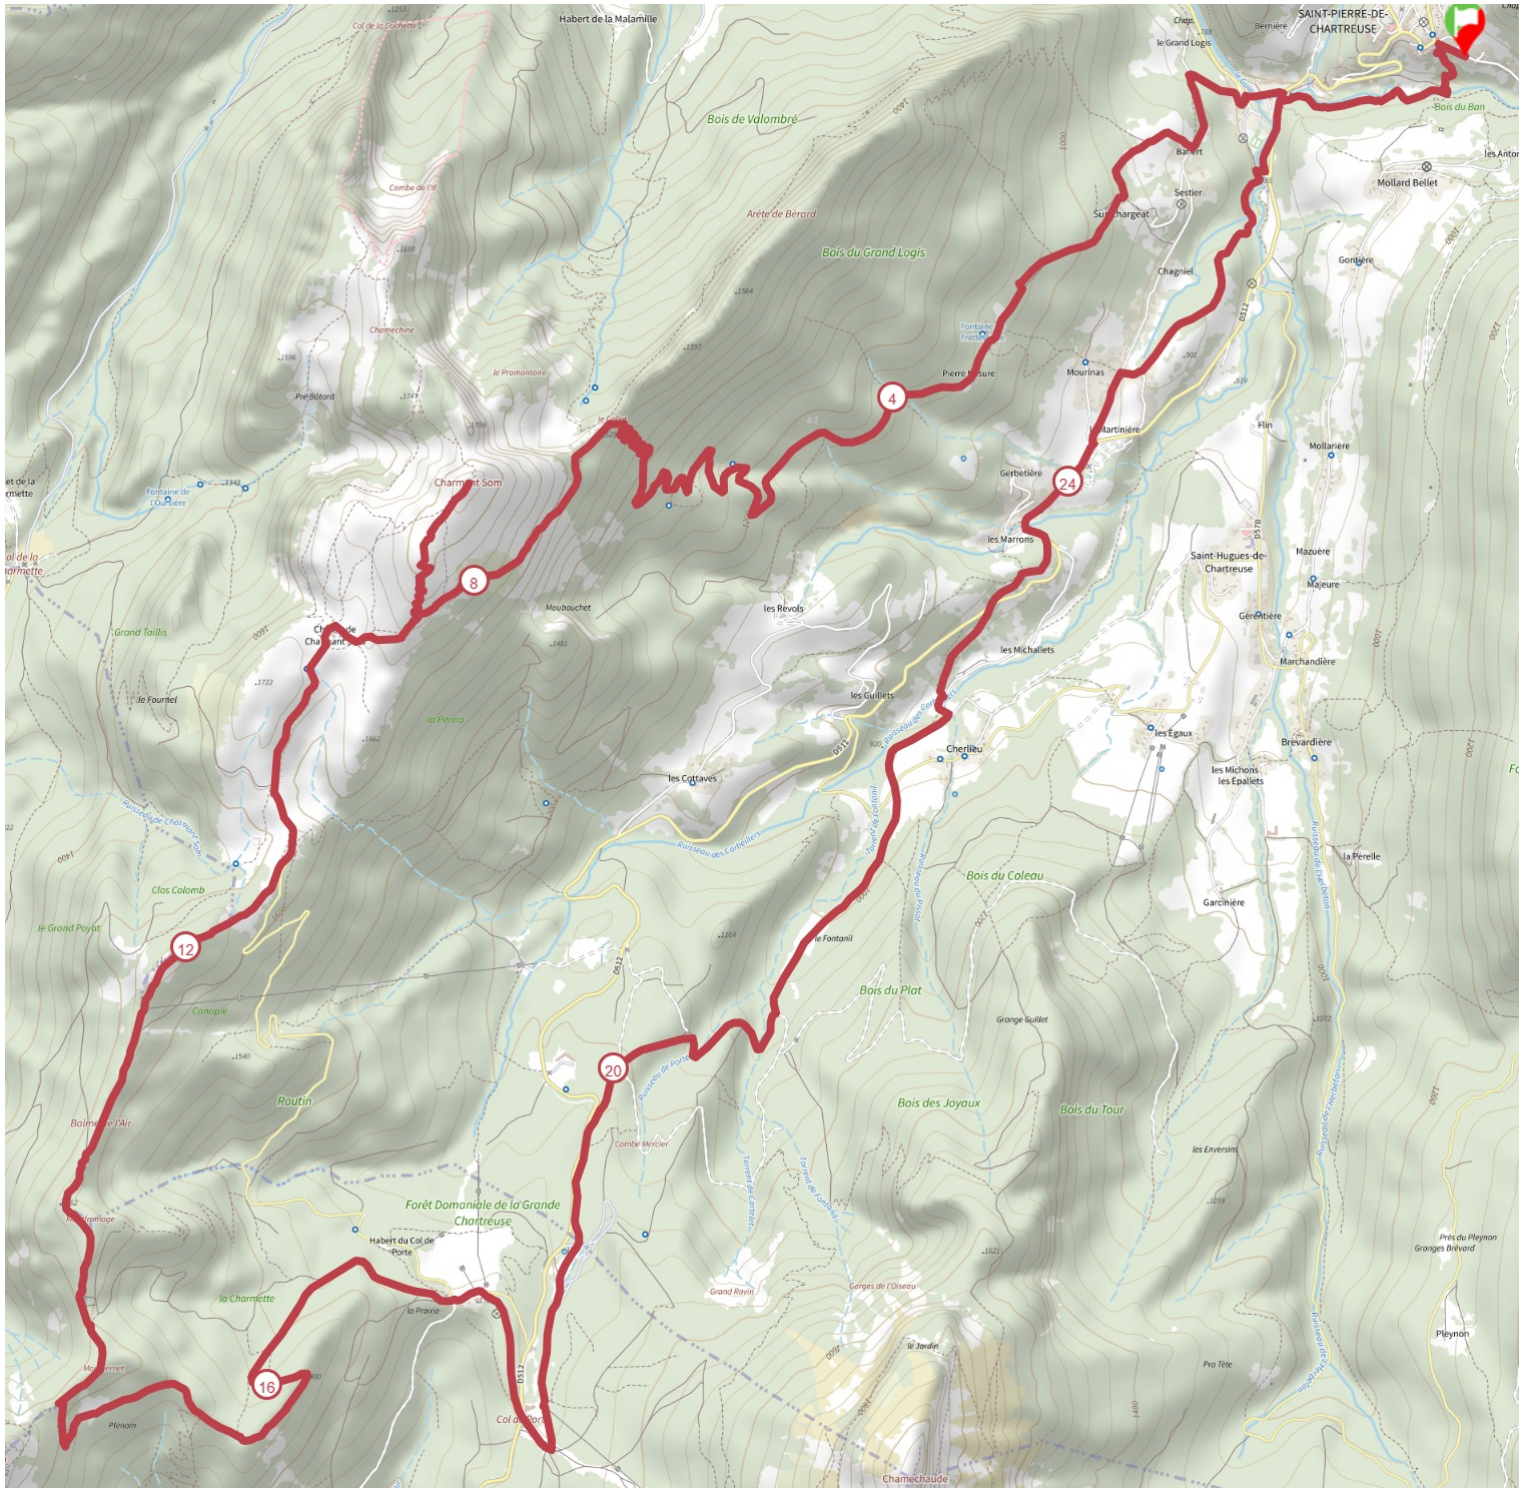

## 8 - Le Charmant Som en trail

27.3 km 1390 m 1390 m

Trail

Espaces  
TRAIL

<https://espacestrail.run> - ©IGN 2024

> 10% > 20% > 30%