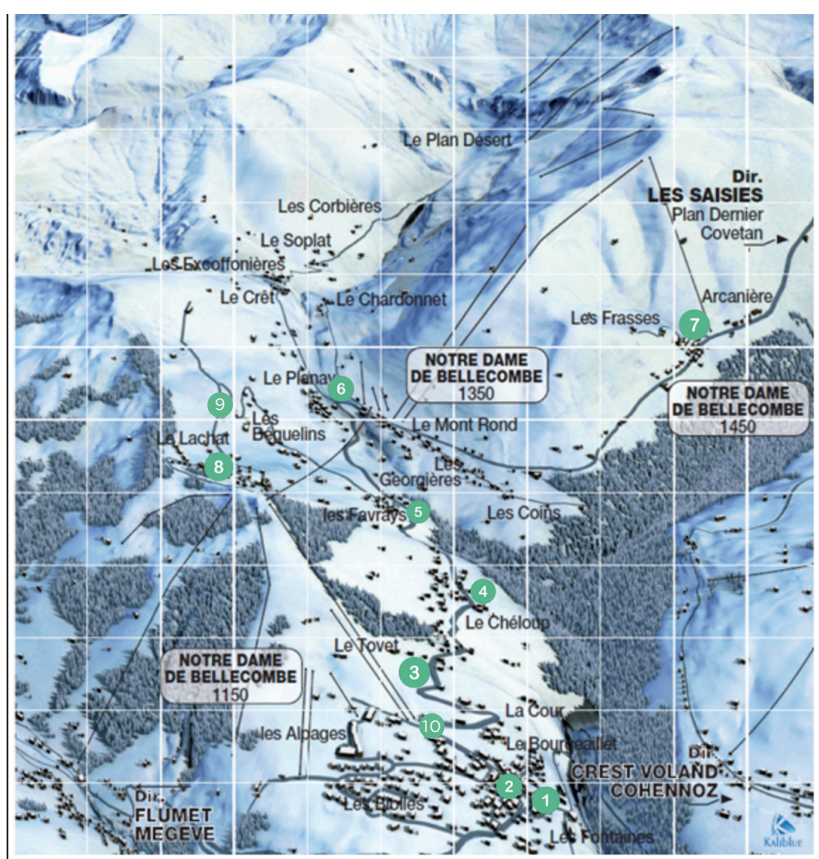

NAVETTE GRATUITE

NOTRE DAME DE BELLECOMBE

HIVER 2024 / 2025

Repère Plan	Arrêts	Rotation 1	Rotation 2	Rotation 3	Rotation 4	Rotation 5	Rotation 6	Rotation 7
1	Parking tennis / village	9h00	10h00	12h00	13h00	14h00	16h00	17h00
2	Église	9h02	10h02	12h02	13h02	14h02	16h02	17h02
3	Tovet*	*	*	*	*	*	*	*
4	Cheloup*	9h05	10h05	12h05	13h05	14h05	16h05	17h05
5	Favrays*	*	*	*	*	*	*	*
6	Mont Rond - Le Planay	9h10	10h10	12h10	13h10	14h10	16h10	17h10
7	Les Frasses	9h15	10h15	12h15	13h15	14h15	16h15	17h15
6	Mont Rond - Le Planay	9h20	10h20	12h20	13h20	14h20	16h20	17h20
5	Favrays*	*	*	*	*	*	*	*
9	Le Zénith*	*	*	*	*	*	*	*
8	Lachat	9h30	10h30	12h30	13h30	14h30	16h30	17h30
9	Le Zénith*		*	*	*	*	*	*
5	Favrays*		*	*	*	*	*	*
6	Mont Rond - Le Planay		10h40	12h40	13h40	14h40	16h40	17h40
7	Les Frasses		10h45	12h45	13h45	14h45	16h45	17h45
2+1	Village : Tennis + Église	9h40						
6	Mont Rond - Le Planay	9h50	10h50	12h50	13h50	14h50	16h50	17h50
5	Favrays*	*	*	*	*	*	*	*
3	Cheloup*	9h55	10h55	12h55	13h55	14h55	16h55	17h55
2	Tovet*	*	*	*	*	*	*	*
10	Reguet*	*	*	*	*	*	*	*
2+1	Village : Tennis + Église	10h00	11h00	13h00	14h00	15h00	17h00	18h00

■ Arrêt non desservi

* Arrêt à la demande

Attention, cette navette fonctionne selon les dates d'ouverture des remontées mécaniques.