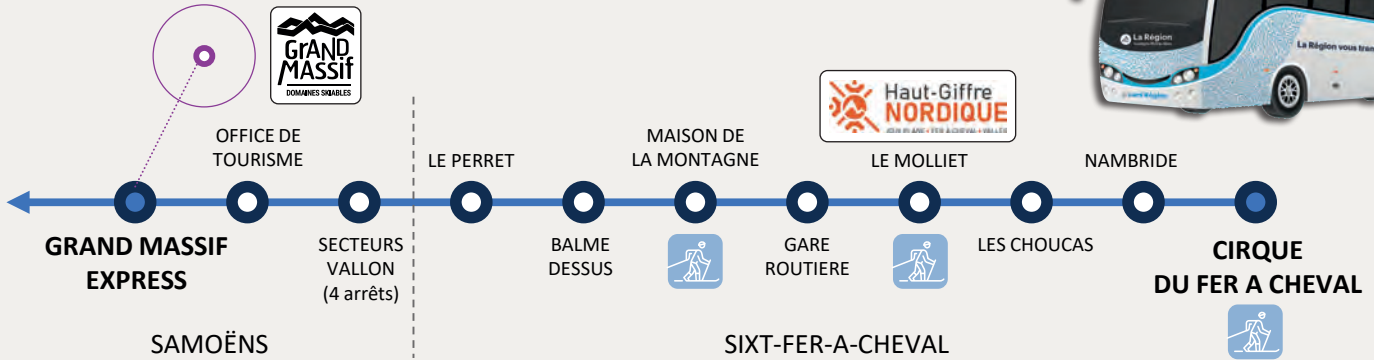

Période
de circulation
Period traffic

23 décembre 2023 > 28 avril 2024

Scannez-moi,
et suivez le bus
en temps réel !

Ligne Fer-à-Cheval

ITINÉRAIRE EXPLOITÉ PAR LA LIGNE « INTER-VILLAGES » Y94 | La Région Auvergne-Rhône-Alpes

Vers Cluses
Gare routière

SAMOENS 1600

Aller

	Tous les jours	Lundi au vendredi	Tous les jours	Tous les jours
SAMOËNS Grand Massif Express	09:15	10:40	13:05	14:40
SAMOËNS Gare Routière	09:17	10:42	13:07	14:42
SAMOËNS Les Vallons d'en bas	09:19	10:44	13:09	14:44
SAMOËNS Fontaine de Vallon	09:21	10:46	13:11	14:46
SAMOËNS Les Vallons d'en haut	09:22	10:47	13:12	14:47
SAMOËNS Le Sougey	09:23	10:48	13:13	14:48
SIXT-FER-A-CHEVAL Le Perret	09:24	10:49	13:14	14:49
SIXT-FER-A-CHEVAL Balme dessus	09:25	10:50	13:15	14:50
SIXT-FER-A-CHEVAL Gare routière	09:30	10:55	13:20	14:55
SIXT-FER-A-CHEVAL Le Molliet	09:35	11:00	13:25	15:00
SIXT-FER-A-CHEVAL Les Choucas	09:39	11:04	13:29	15:04
SIXT-FER-A-CHEVAL Nambride parking	09:41	11:06	13:31	15:06
SIXT-FER-A-CHEVAL Cirque Fer à Cheval	09:45	11:10	13:35	15:10

* Uniquement vacances scolaires

La ligne « inter-villages » Y94 est un service de transport payant. En cas de montée entre les arrêts Samoëns Grand Massif Express et Cirque du Fer-à-Cheval, le service est offert (gratuit).