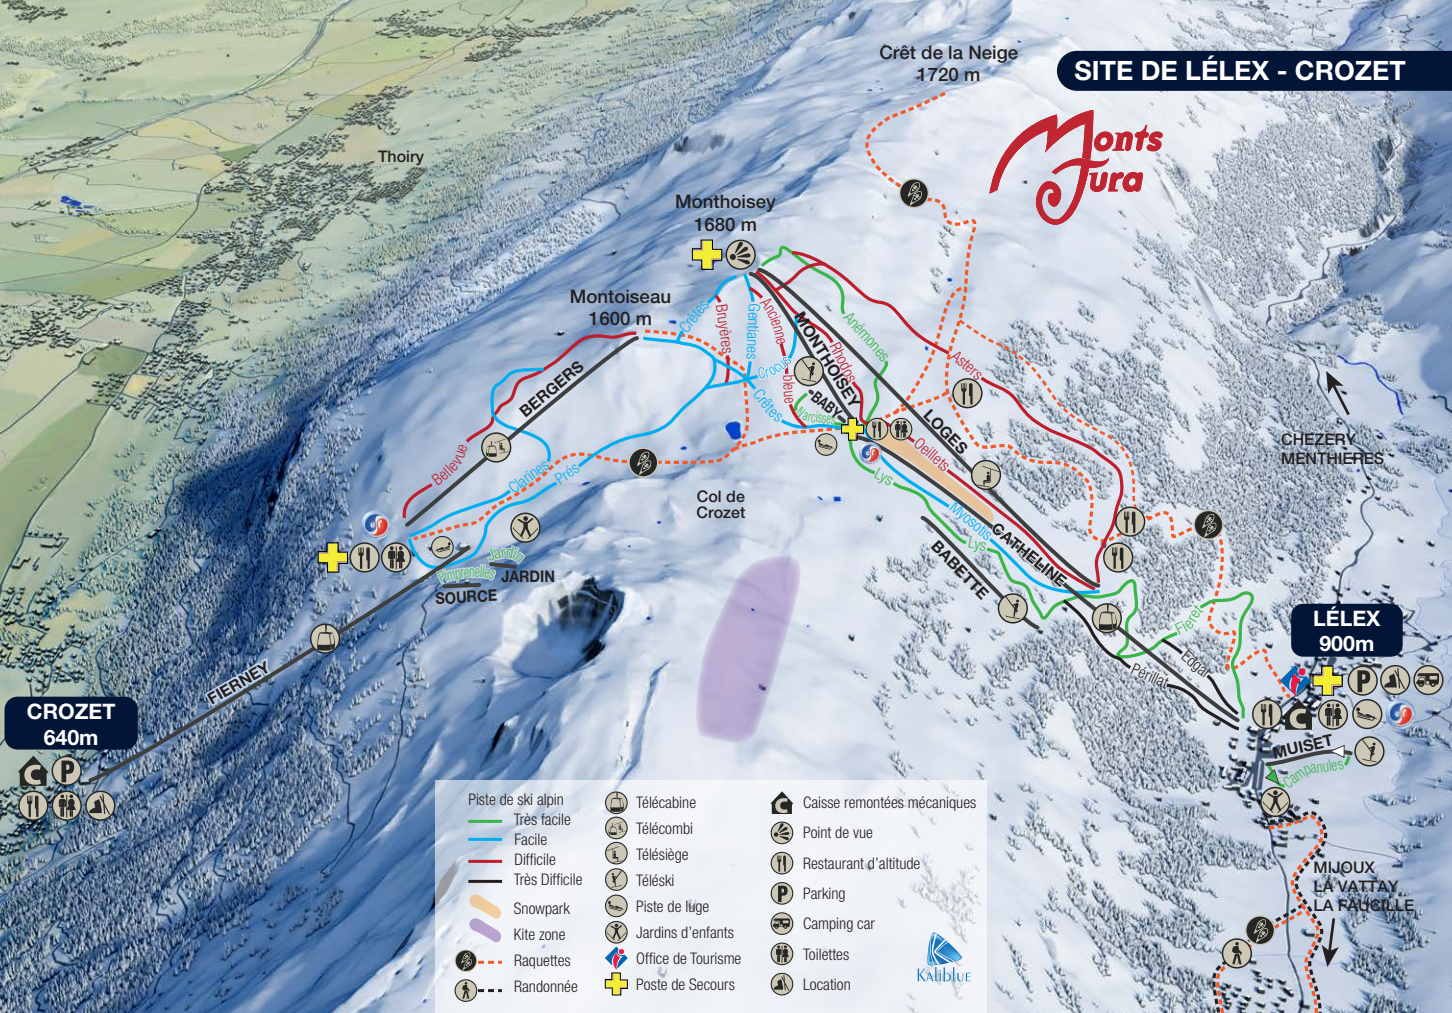

SITE DE LÉLEX - CROZET

Crêt de la Neige
1720 m

Thoiry

Montheusey
1680 m

Montoiseau
1600 m

Col de Crozet

CHEZERY
MENTHIERES

JARDIN
SOURCE

CROZET
640m

LÉLEX
900m

MUISET

MIJOUX
LA VATTAY
LA FAUCILLE

FIERNEY

- | | | |
|--------------------|--------------------|-----------------------------|
| Piste de ski alpin | Télécabine | Caisse remontées mécaniques |
| Très facile | Télécable | Point de vue |
| Facile | Télésiège | Restaurant d'altitude |
| Difficile | Téléski | Parking |
| Très Difficile | Piste de luge | Camping car |
| Snowpark | Jardins d'enfants | Toilettes |
| Kite zone | Office de Tourisme | Location |
| Raquettes | Poste de Secours | |
| Randonnée | | |