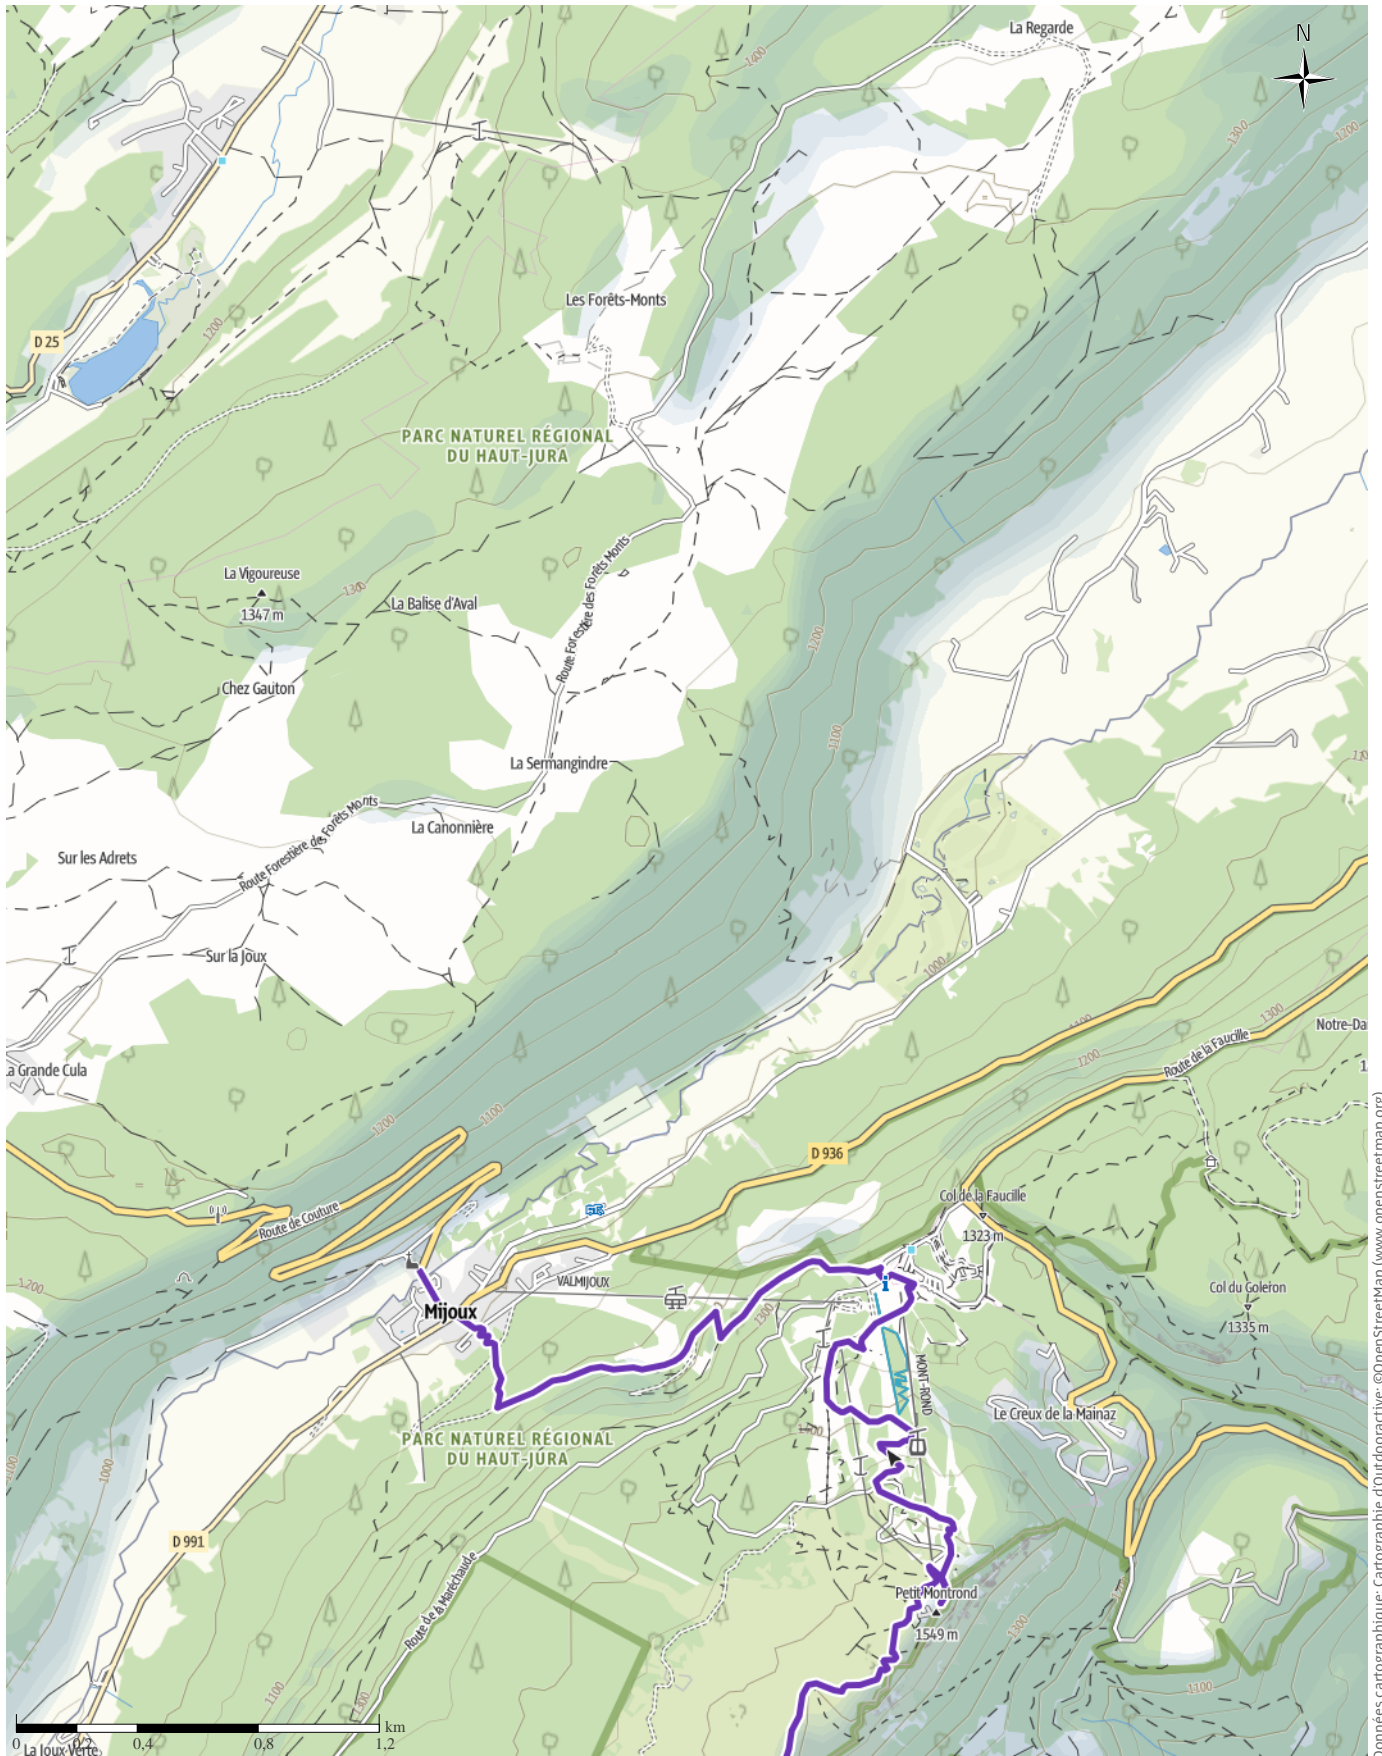

TOP Parcours Trail : La quête du plus beau panorama d'Europe

← 18 km | ⌚ 3:00 h. | ▲ 1097 m | ▼ 1097 m | Difficulté Difficile

Données cartographiques: cartographie d'Outdooractive; ©OpenStreetMap (www.openstreetmap.org)

TOP Parcours Trail : La quête du plus beau panorama ...

↔ 18 km

🕒 3:00 h.

▲ 1097 m

▼ 1097 m

Difficulté

Difficile

Données cartographiques: cartographie d'Outdooractive; ©OpenStreetMap (www.openstreetmap.org)

TOP Parcours Trail : La quête du plus beau panorama ...

← 18 km

🕒 3:00 h.

▲ 1097 m

▼ 1097 m

Difficulté

Difficile

Données cartographiques: cartographie d'Outdooractive; ©OpenStreetMap (www.openstreetmap.org)