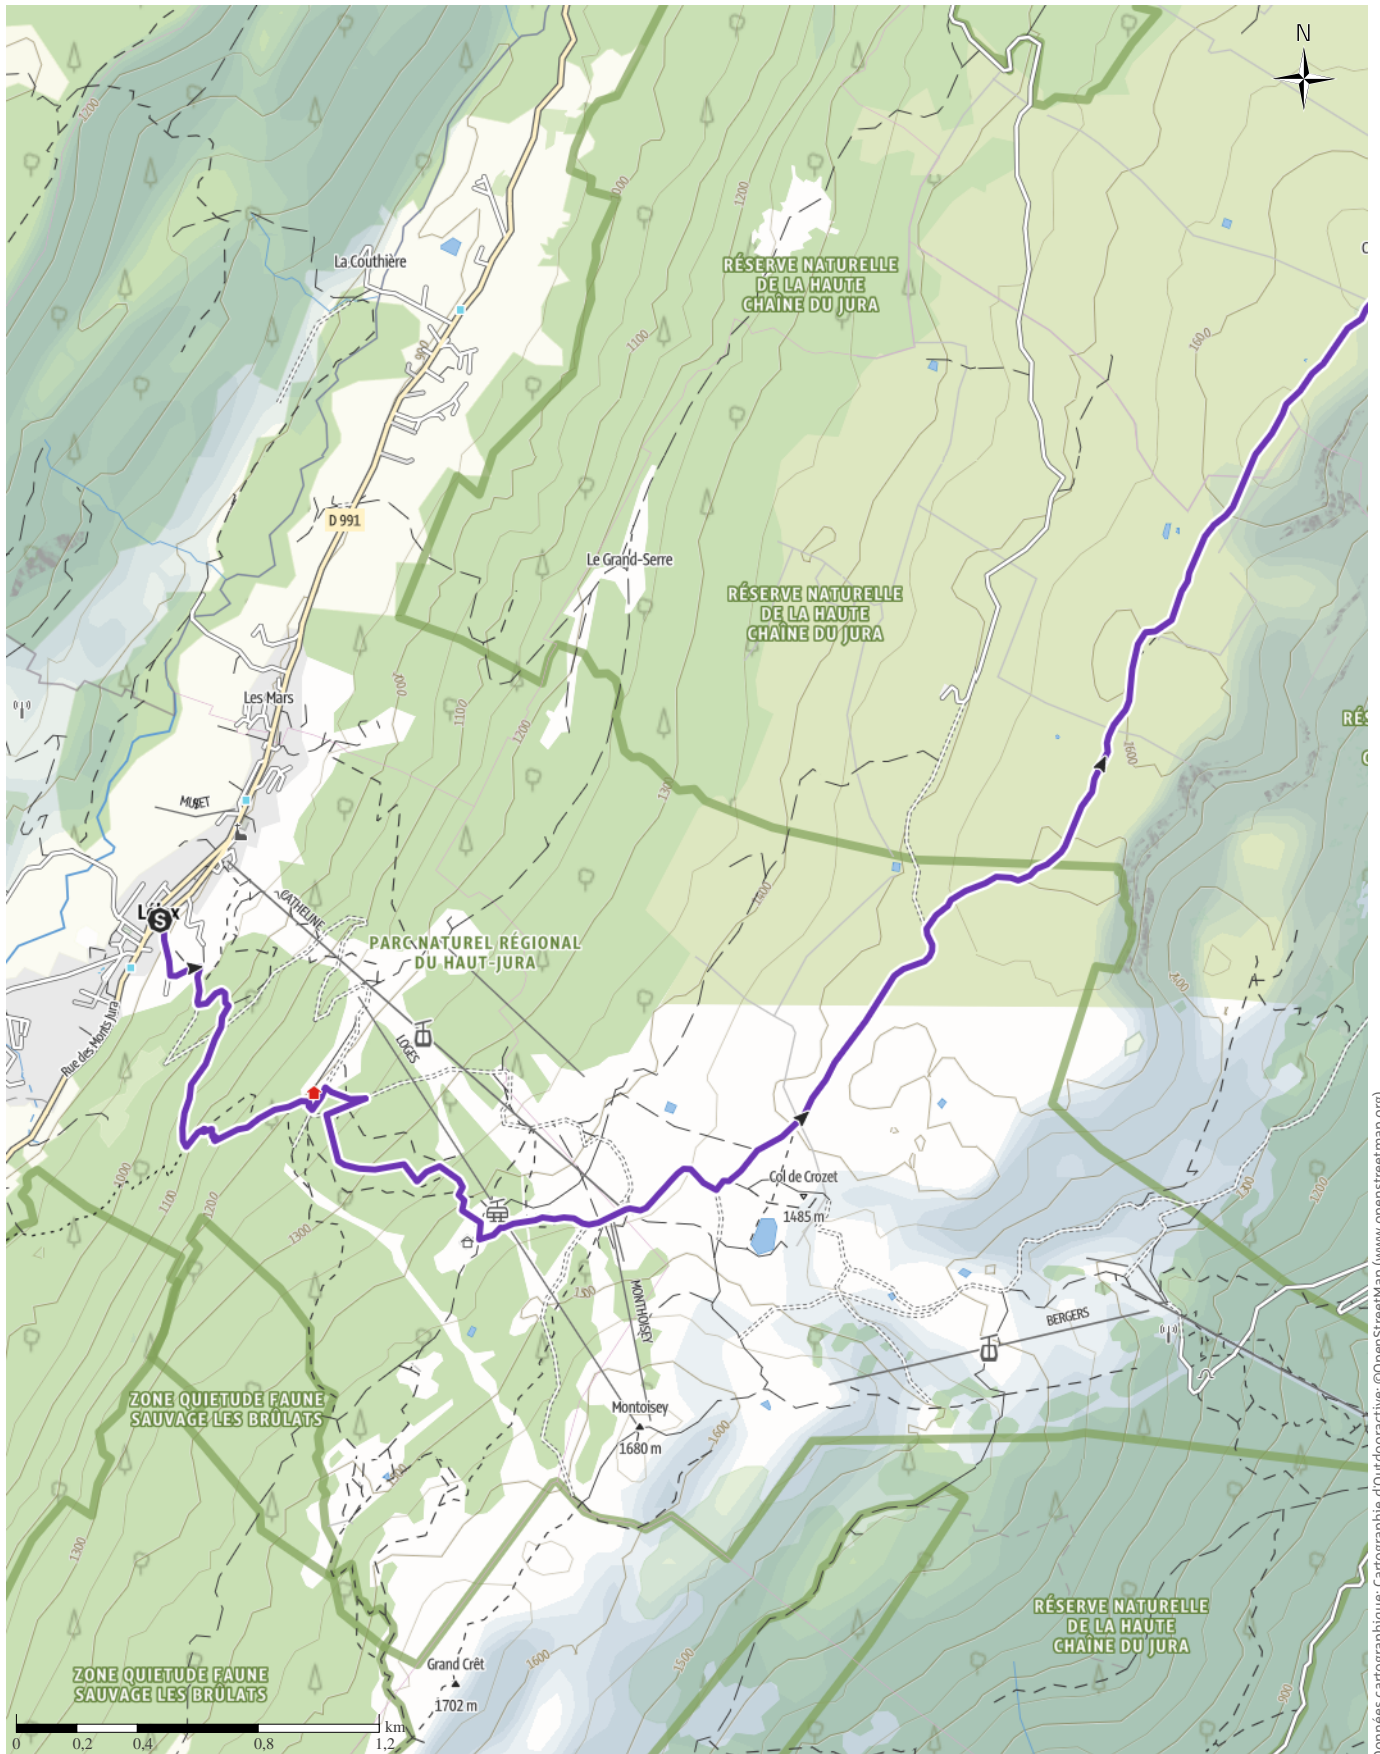

TOP Parcours Trail : La quête du plus beau panorama d'Europe

← 18 km | ⌚ 3:00 h. | ▲ 1097 m | ▼ 1097 m | Difficulté Difficile

Données cartographiques: cartographie d'Outdooractive; ©OpenStreetMap (www.openstreetmap.org)

TOP Parcours Trail : La quête du plus beau panorama ...

↔ 18 km

🕒 3:00 h.

▲ 1097 m

▼ 1097 m

Difficulté

Difficile

Données cartographiques: cartographie d'Outdooractive; ©OpenStreetMap (www.openstreetmap.org)

TOP Parcours Trail : La quête du plus beau panorama ...

← 18 km

🕒 3:00 h.

▲ 1097 m

▼ 1097 m

Difficulté

Difficile

Données cartographiques: cartographie d'Outdooractive; ©OpenStreetMap (www.openstreetmap.org)