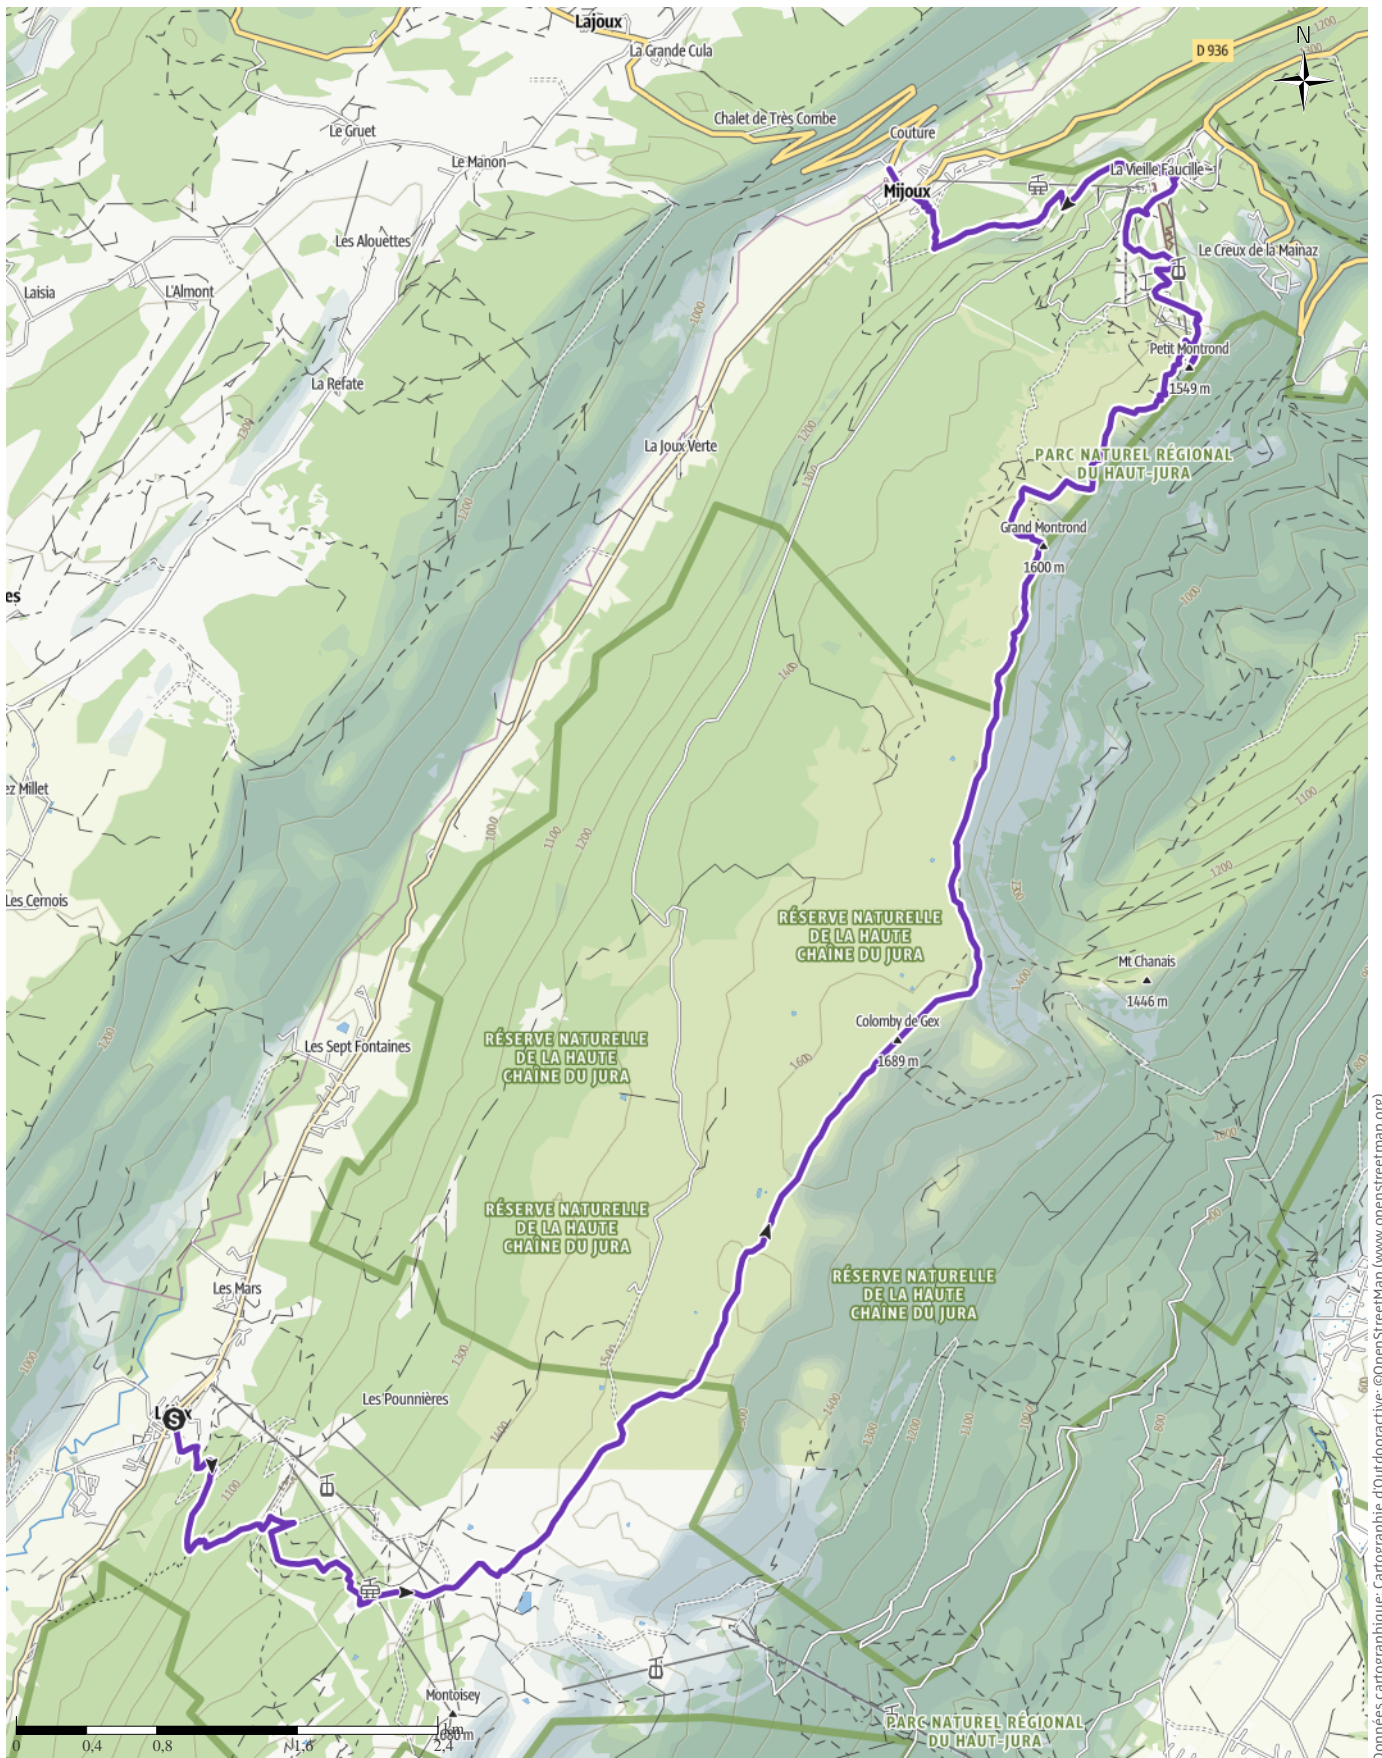

TOP Parcours Trail : La quête du plus beau panorama d'Europe

← 18 km | ⌚ 3:00 h. | ▲ 1097 m | ▼ 1097 m | Difficulté Difficile

Données cartographiques: cartographie d'Outdooractive; ©OpenStreetMap (www.openstreetmap.org)

TOP Parcours Trail : La quête du plus beau panorama ...

↔ 18 km

🕒 3:00 h.

▲ 1097 m

▼ 1097 m

Difficulté

Difficile

Données cartographiques: cartographie d'Outdooractive; ©OpenStreetMap (www.openstreetmap.org)

TOP Parcours Trail : La quête du plus beau panorama ...

← 18 km

🕒 3:00 h.

▲ 1097 m

▼ 1097 m

Difficulté

Difficile

Données cartographiques: cartographie d'Outdooractive; ©OpenStreetMap (www.openstreetmap.org)