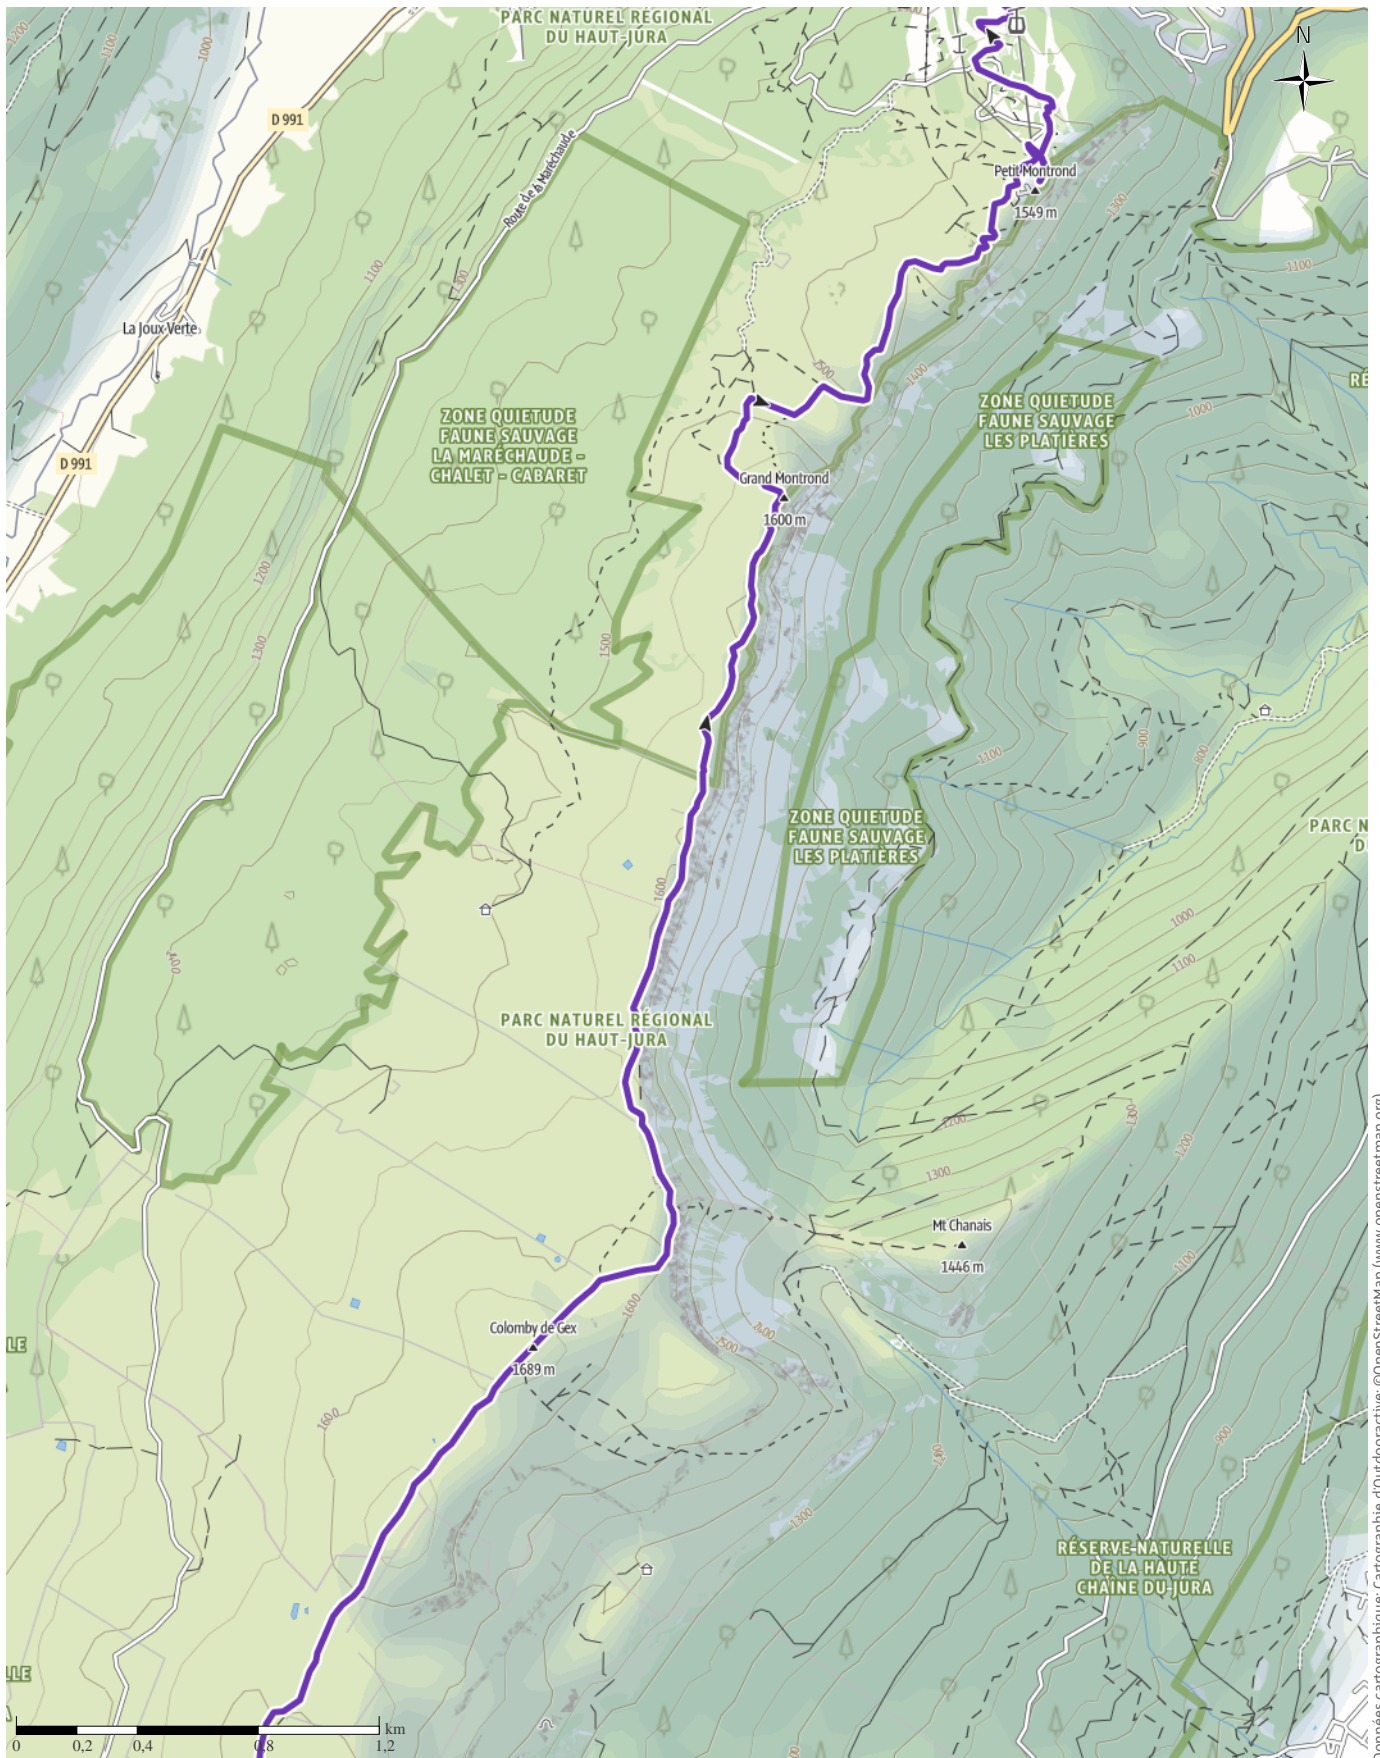

TOP Parcours Trail : La quête du plus beau panorama d'Europe

← 18 km | ⌚ 3:00 h. | ▲ 1097 m | ▼ 1097 m | Difficulté Difficile

Données cartographiques: cartographie d'Outdooractive; ©OpenStreetMap (www.openstreetmap.org)

TOP Parcours Trail : La quête du plus beau panorama ...

↔ 18 km

🕒 3:00 h.

▲ 1097 m

▼ 1097 m

Difficulté

Difficile

Données cartographiques: cartographie d'Outdooractive; ©OpenStreetMap (www.openstreetmap.org)

TOP Parcours Trail : La quête du plus beau panorama ...

← 18 km

🕒 3:00 h.

▲ 1097 m

▼ 1097 m

Difficulté

Difficile

Données cartographiques: cartographie d'Outdooractive; ©OpenStreetMap (www.openstreetmap.org)