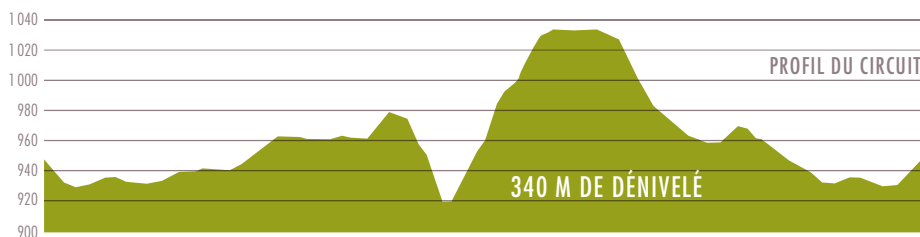

VOIRON

LAC DE PALADRU

CHARTREUSE

DESTINATION
PAYS
VOIRONNAIS

RANDONNÉE PÉDESTRE

BELVÈDÈRE ET AIGUILLE DE CHALAIS

Chartreuse

1 h 30

3,7 km

286 m de dénivelé

NIVEAU DE PRATIQUE

D Parking du monastère de Chalais à Voreppe

Une balade sensorielle et panoramique? Profitez d'un vrai parcours montagnard sécurisé et ludique jusqu'au belvédère du rocher de Bellevue, qui se montre accessible au plus grand nombre! Partant du petit col de Chalais, le parcours presque plat vous propose 6 stations sensorielles en 1,3 km. La plate-forme panoramique vous permettra d'expirer, respirer, inspirer... bref, d'avoir le souffle coupé! Si vous n'avez pas encore escaladé votre premier 1 000m, poursuivez alors jusqu'à l'aiguille de Chalais: vous longerez les falaises, franchirez quelques rochers à l'aide d'un câble pour atteindre un 360° au sommet. La descente plus souple s'effectue dans les bois.

LE PETIT +

Biscuits des Sœurs à la boutique du monastère

À vos sens!

RANDONNÉE PÉDESTRE

BELVÈDÈRE ET AIGUILLE DE CHALAIS

ÉTAPES DU CIRCUIT

D PARKING DU MONASTÈRE DE CHALAIS

- Suivre la direction «Rocher de Bellevue» et «Aiguille de Chalais»
- Emprunter le chemin du Belvédère
- Poursuivre toujours tout droit jusqu'au belvédère
- Revenir sur vos pas pour prendre la 1^{re} à gauche, direction «Aiguille de Chalais»
- Une fois sur l'Aiguille, prendre le sentier à gauche qui descend en sous-bois.

NIVEAU DE PRATIQUE

3,7 km

286 m de dénivelé

Chartreuse

1 h 30

RECOMMANDATION :
RESPECTEZ LES PRAIRIES
ET LES CULTURES
EN RESTANT TOUJOURS
SUR L'ITINÉRAIRE BALISÉ.

Mauvaise direction

BALISAGE DU CIRCUIT