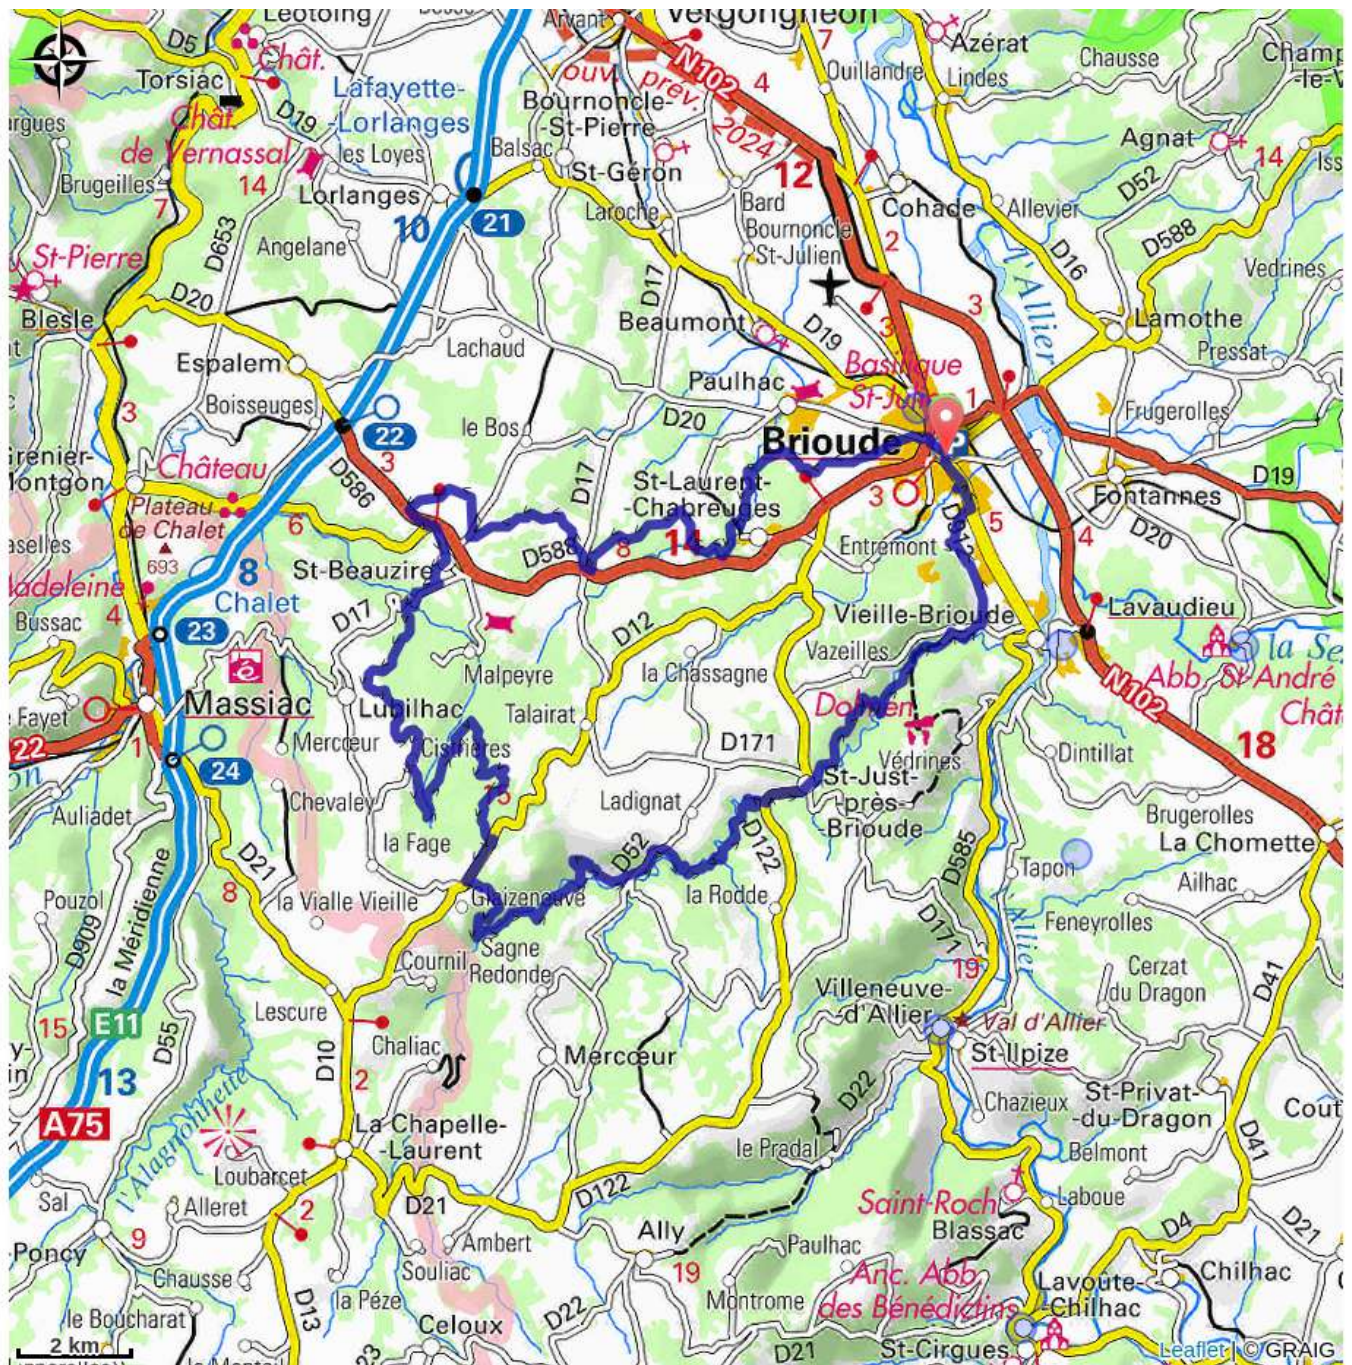

Départ de 9 h à 10 h.

Infos pratiques

Pratique : VTT

Durée : 3 h

Longueur : 51.9 km

Dénivelé positif : 1464 m

Difficulté : Difficile

Type : Boucle

Itinéraire

Départ : Brioude parking du centre historique

Balisage : ▶ VTT

- Communes** :
1. Brioude
 2. Paulhac
 3. Saint-Laurent-Chabreuges
 4. Saint-Beuzire
 5. Lubilhac
 6. Saint-Just-près-Brioude
 7. Mercœur
 8. Vieille-Brioude

Profil altimétrique

Altitude min 435 m Altitude max 903 m

Sur votre route...

Toutes les informations pratiques