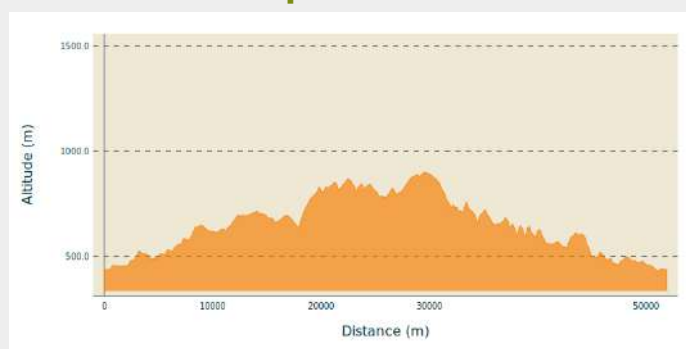

Départ de 9 h à 10 h.

Infos pratiques

Pratique : VTT

Durée : 3 h

Longueur : 51.9 km

Dénivelé positif : 1464 m

Difficulté : Difficile

Type : Boucle

Itinéraire

Départ : Brioude parking du centre historique

Balisage : ▶ VTT

- Communes** :
1. Brioude
 2. Paulhac
 3. Saint-Laurent-Chabreuges
 4. Saint-Beuzire
 5. Lubilhac
 6. Saint-Just-près-Brioude
 7. Mercœur
 8. Vieille-Brioude

Profil altimétrique

Altitude min 435 m Altitude max 903 m

Sur votre route...

Toutes les informations pratiques