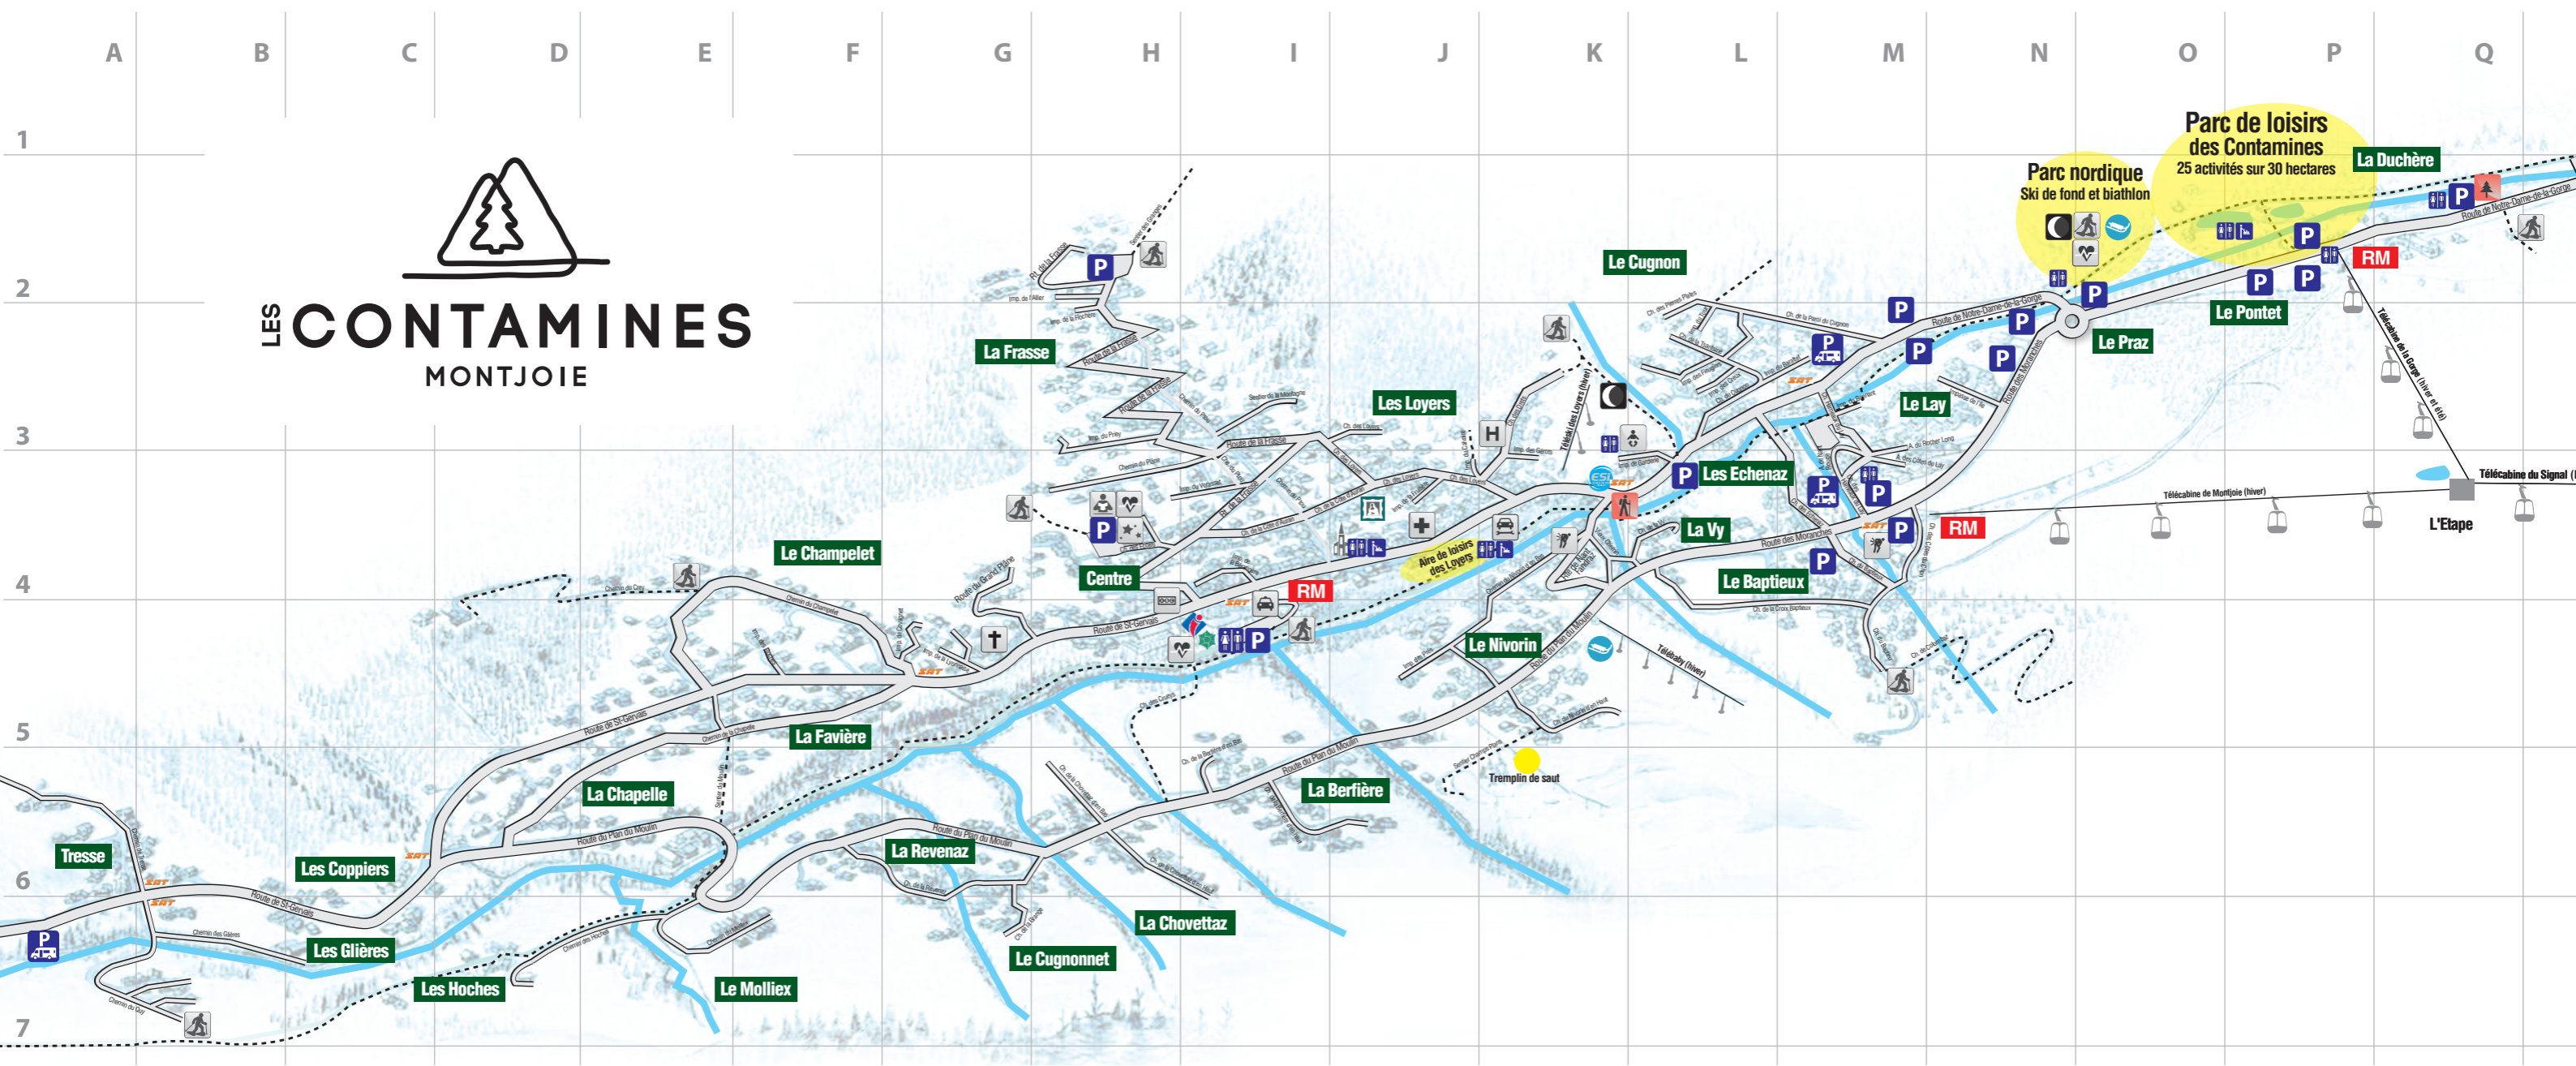

LES CONTAMINES MONTJOIE

LÉGENDE

Arrêts bus (ligne Sallanches)	Médecin
Office de Tourisme et Mairie	Défibrillateurs
Bibliothèque	Kinésithérapeutes
Espace Animation	Pharmacie
Jardin Samivel	Table à langer
Garderie la Galipette	Toilette publique
Espace Nature au Sommet - Réserve Naturelle des Contamines-Montjoie	Départ randonnées (piétons - raquettes)
Bureaux de l'ESF - Ecole du Ski Français	Chemin piétons
Bureau de l'ESI Snowsession	Télécabine
Parkings	Téléski
Parking camping cars non aménagé	Caisse de remontées mécaniques
Point argent	Piste équipée de projecteurs lumineux
Taxis	Rendez-vous sorties raquettes
Cimetière	

SERVICES

ATELIERS MUNICIPAUX	E6	MAIRIE	I5
BIBLIOTHÈQUE	H4	ESPACE NATURE AU SOMMET	I5
CASCADE DE GLACE	R1	MÉDECIN	I4
CIMETIÈRE	G5	OFFICE DE TOURISME	I5
ÉCOLE	H4	PARC DE LOISIRS	O2
ESPACE ANIMATION	H4	POLICE MUNICIPALE	I5
GARDERIE	K4	POMPIERS	G5
KINÉSITHÉRAPEUTES	K4 - M4	POSTE	I5
		TREPLIN DE SAUT	K6

TRANSPORTS (ARRÊTS BUS SAT)

PERMANENTS		FACULTATIFS	
LE LAY	M4	BARATTET	M3
OFFICE DE TOURISME	I5	LA FAVIÈRE	F4
		LE CHAMPELET DEVANT	E4
		PONT DES LOYERS	K4
		SOUS LA FORÊT DE TRESSE	C6
		TRESSE	B6

NUMÉROS DE TÉLÉPHONES UTILES