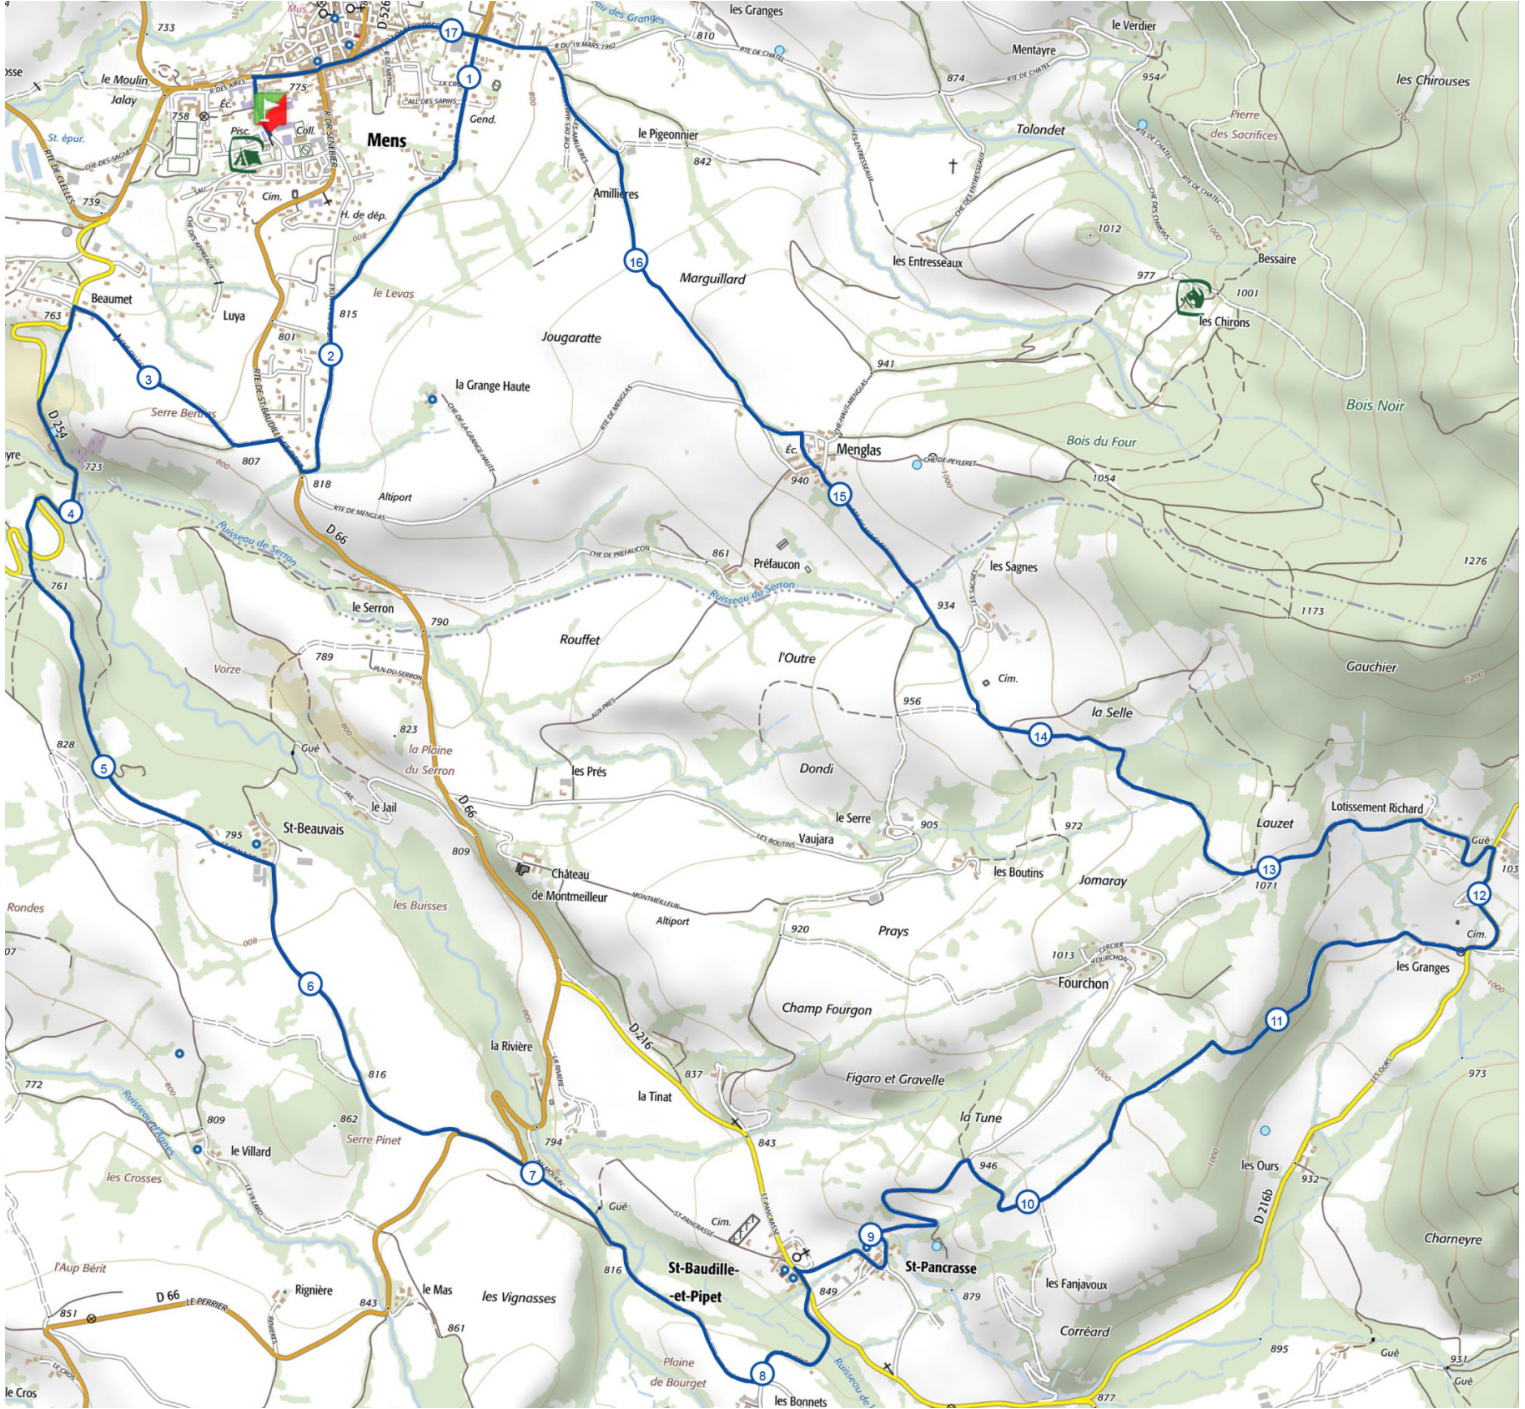

Retrouvez ce parcours sur votre mobile avec l'appli Isère Outdoor

<https://tracedetail.com> - ©IGN 2020. Utilisation et reproduction limitées à un usage privé.

> 10%
 > 20%
 > 30%