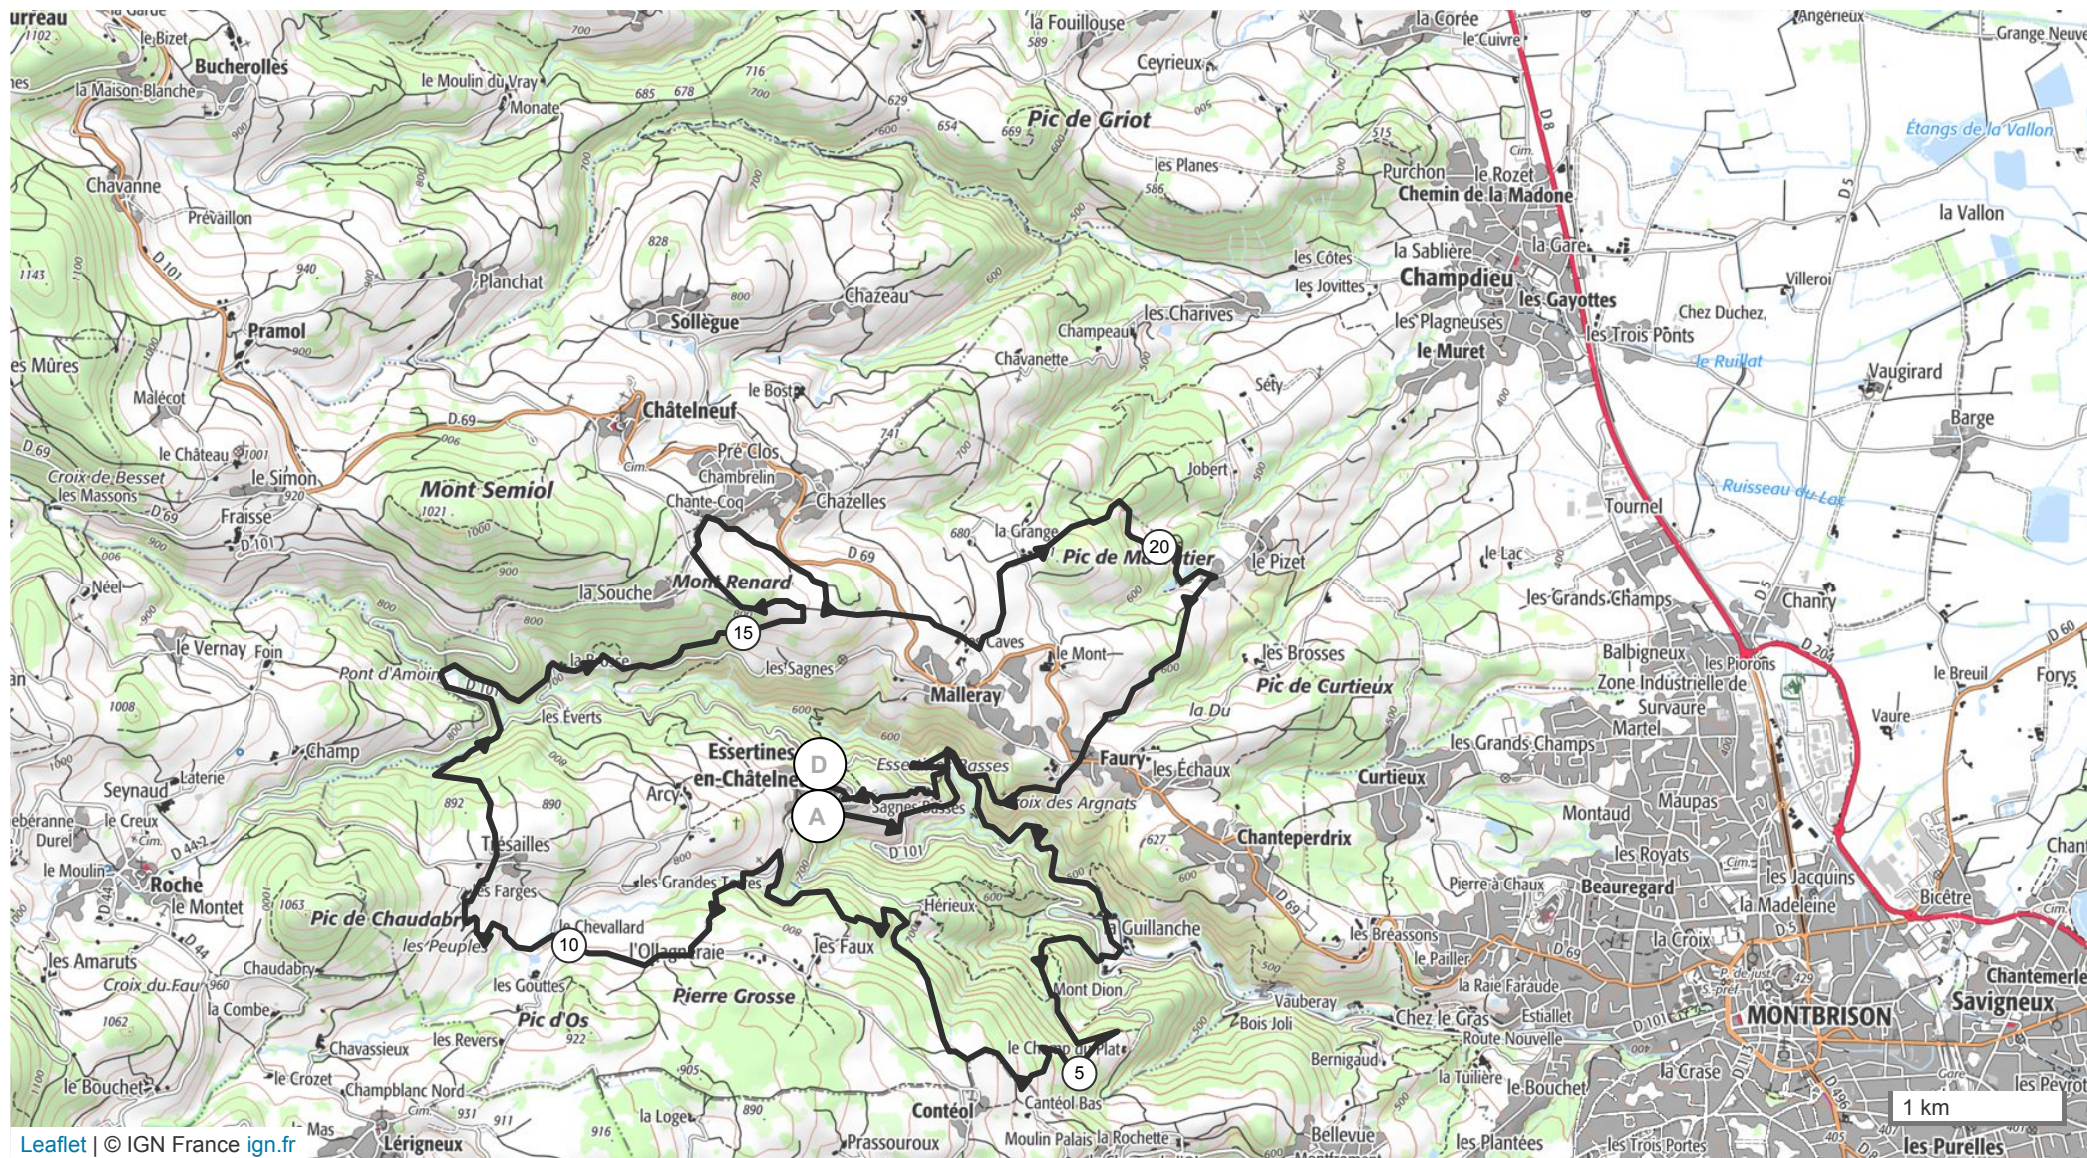

9531841 | Randonnée pédestre | les 3 rivières
 Essertines-en-Châtelneuf -> Essertines-en-Châtelneuf
 24.433 km 929 m 927 m 476 m 884 m

Le droit de reproduction est strictement réservé à un usage personnel et privé. Lors de la pratique de votre activité, veuillez à respecter les propriétés et chemins privés et assurez-vous de la praticabilité du parcours.

© 2020 Openrunner